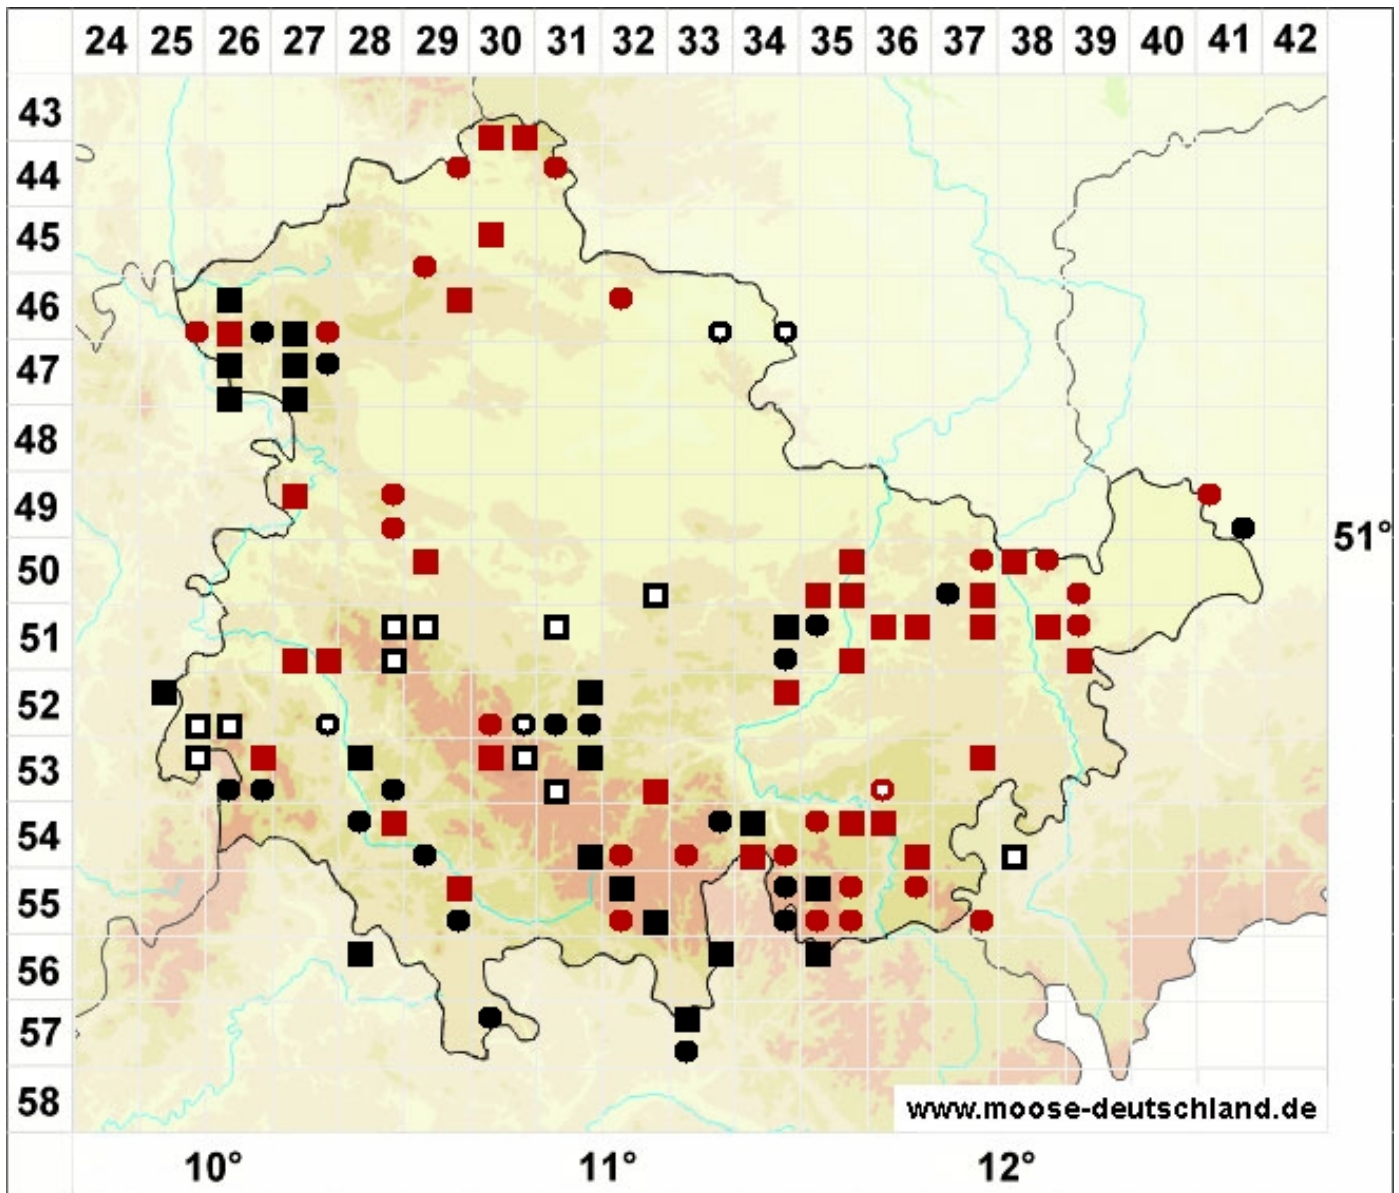

# Orthotrichum pallens Bruch ex Brid.

Blasses Goldhaarmoos

**Legende:**

**Farben:**

Grün: Neufund für Deutschland oder für ein Bundesland  
 Rot: Neue oder ergänzende Angaben seit dem Erscheinen  
 des Moosatlas (Meinunger & Schröder 2007)  
 Schwarz: Angaben aus dem Moosatlas (Meinunger &  
 Schröder 2007)

**Zusätze:**

Ausgefülltes Symbol:  
 Zeitraum von 1980 bis heute (Aktuelle Angabe)  
 Leeres Symbol:  
 Zeitraum vor 1980 (Altangabe)  
 Schrägstrich durch das Symbol:  
 Ortsangabe ungenau (geogr. Unschärfe)

**Symbole:**

Fragezeichen: Unsichere Bestimmung (cf.-Angabe)  
 Kreis: Literatur- oder Geländeangabe  
 Minus (-): Streichung einer bekannten Angabe  
 Quadrat: Herbarbeleg