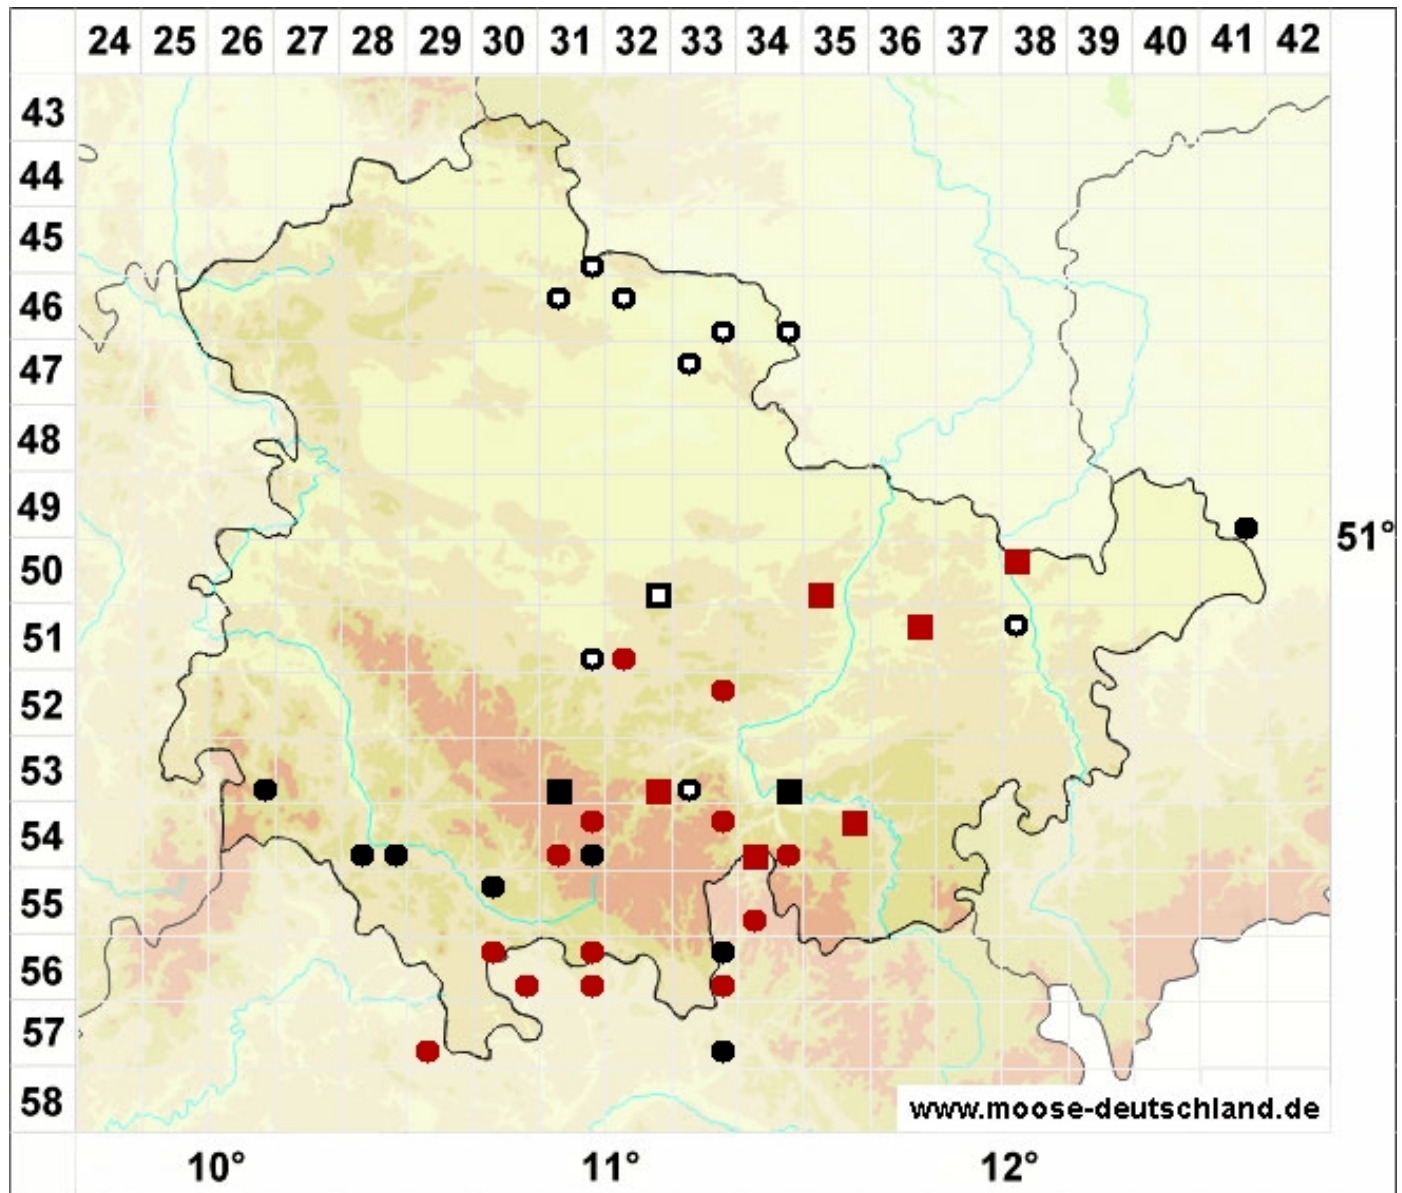

Orthotrichum patens Bruch ex Brid.

Weitmündiges Goldhaarmoos

Legende:

Farben:

Grün: Neufund für Deutschland oder für ein Bundesland
 Rot: Neue oder ergänzende Angaben seit dem Erscheinen
 des Moosatlas (Meinunger & Schröder 2007)
 Schwarz: Angaben aus dem Moosatlas (Meinunger &
 Schröder 2007)

Zusätze:

Ausgefülltes Symbol:
 Zeitraum von 1980 bis heute (Aktuelle Angabe)
 Leeres Symbol:
 Zeitraum vor 1980 (Altangabe)
 Schrägstrich durch das Symbol:
 Ortsangabe ungenau (geogr. Unschärfe)

Symbole:

Fragezeichen: Unsichere Bestimmung (cf.-Angabe)
 Kreis: Literatur- oder Geländeangabe
 Minus (-): Streichung einer bekannten Angabe
 Quadrat: Herbarbeleg