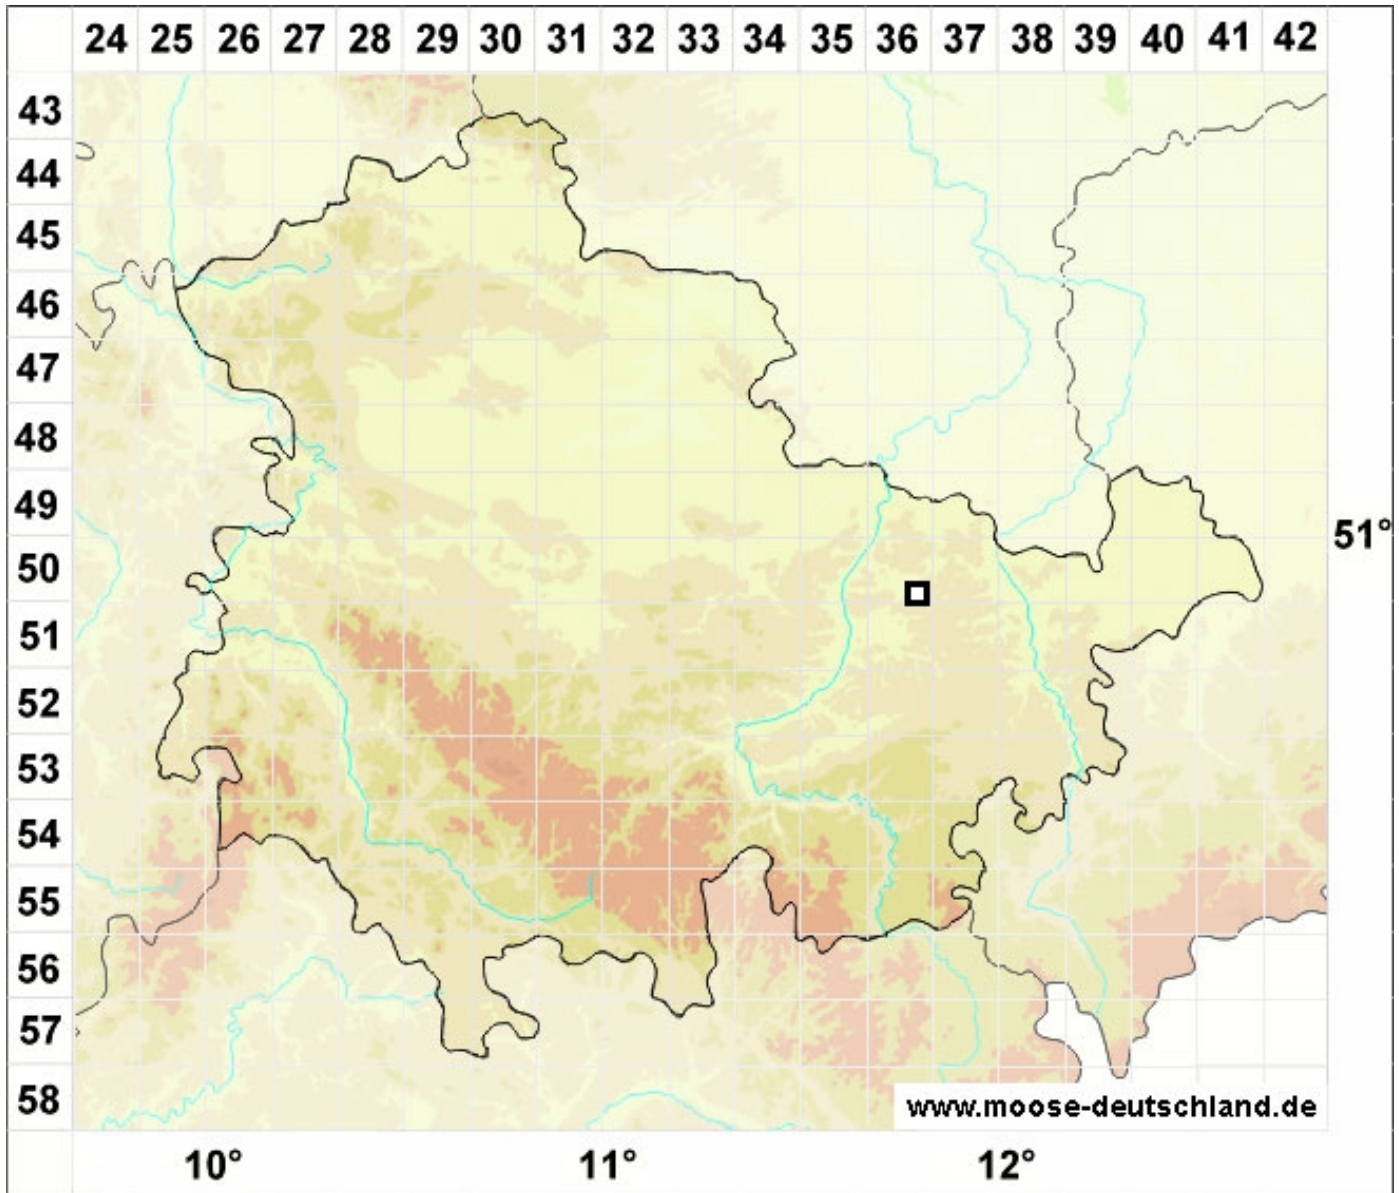

Orthotrichum rivulare Turner

Bach-Goldhaarmoos

Legende:

Farben:

Grün: Neufund für Deutschland oder für ein Bundesland
Rot: Neue oder ergänzende Angaben seit dem Erscheinen
des Moosatlas (Meinunger & Schröder 2007)
Schwarz: Angaben aus dem Moosatlas (Meinunger &
Schröder 2007)

Zusätze:

Ausgefülltes Symbol:
Zeitraum von 1980 bis heute (Aktuelle Angabe)
Leeres Symbol:
Zeitraum vor 1980 (Altangabe)
Schrägstrich durch das Symbol:
Ortsangabe ungenau (geogr. Unschärfe)

Symbole:

Fragezeichen: Unsichere Bestimmung (cf.-Angabe)
Kreis: Literatur- oder Geländeangabe
Minus (-): Streichung einer bekannten Angabe
Quadrat: Herbarbeleg