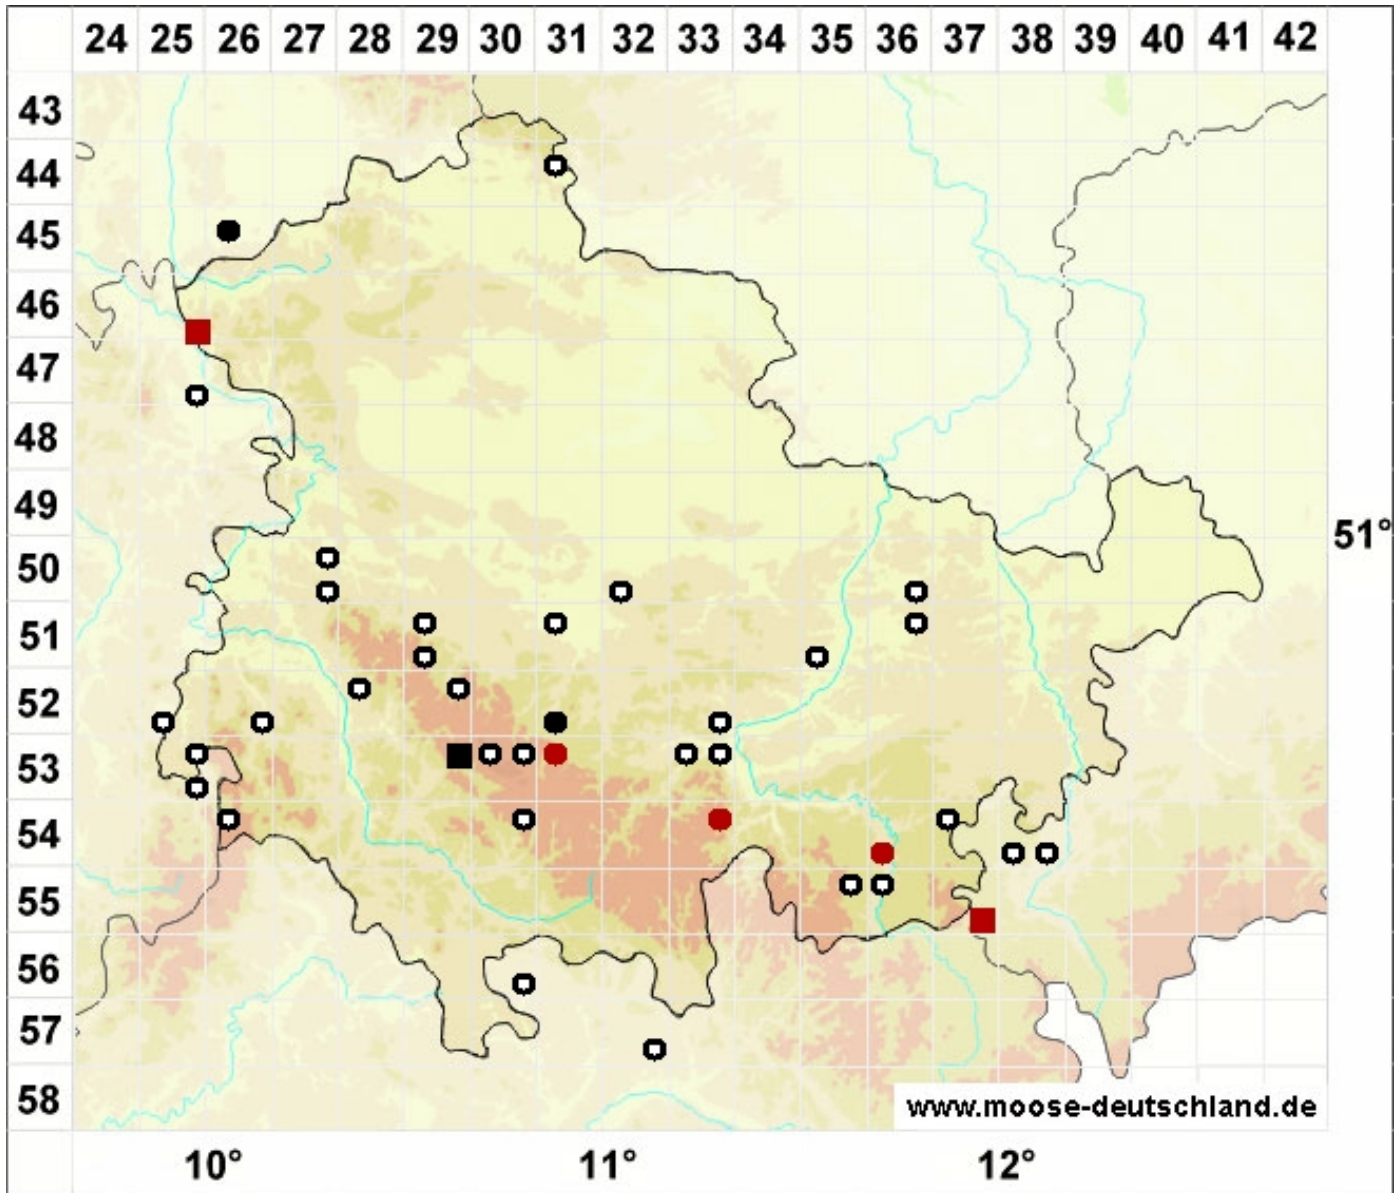

Orthotrichum rupestre Schleich. ex Schwägr.

Felsen-Goldhaarmoos

Legende:

Farben:

Grün: Neufund für Deutschland oder für ein Bundesland
 Rot: Neue oder ergänzende Angaben seit dem Erscheinen
 des Moosatlas (Meinunger & Schröder 2007)
 Schwarz: Angaben aus dem Moosatlas (Meinunger &
 Schröder 2007)

Zusätze:

Ausgefülltes Symbol:
 Zeitraum von 1980 bis heute (Aktuelle Angabe)
 Leeres Symbol:
 Zeitraum vor 1980 (Altangabe)
 Schrägstrich durch das Symbol:
 Ortsangabe ungenau (geogr. Unschärfe)

Symbole:

Fragezeichen: Unsichere Bestimmung (cf.-Angabe)
 Kreis: Literatur- oder Geländeangabe
 Minus (-): Streichung einer bekannten Angabe
 Quadrat: Herbarbeleg