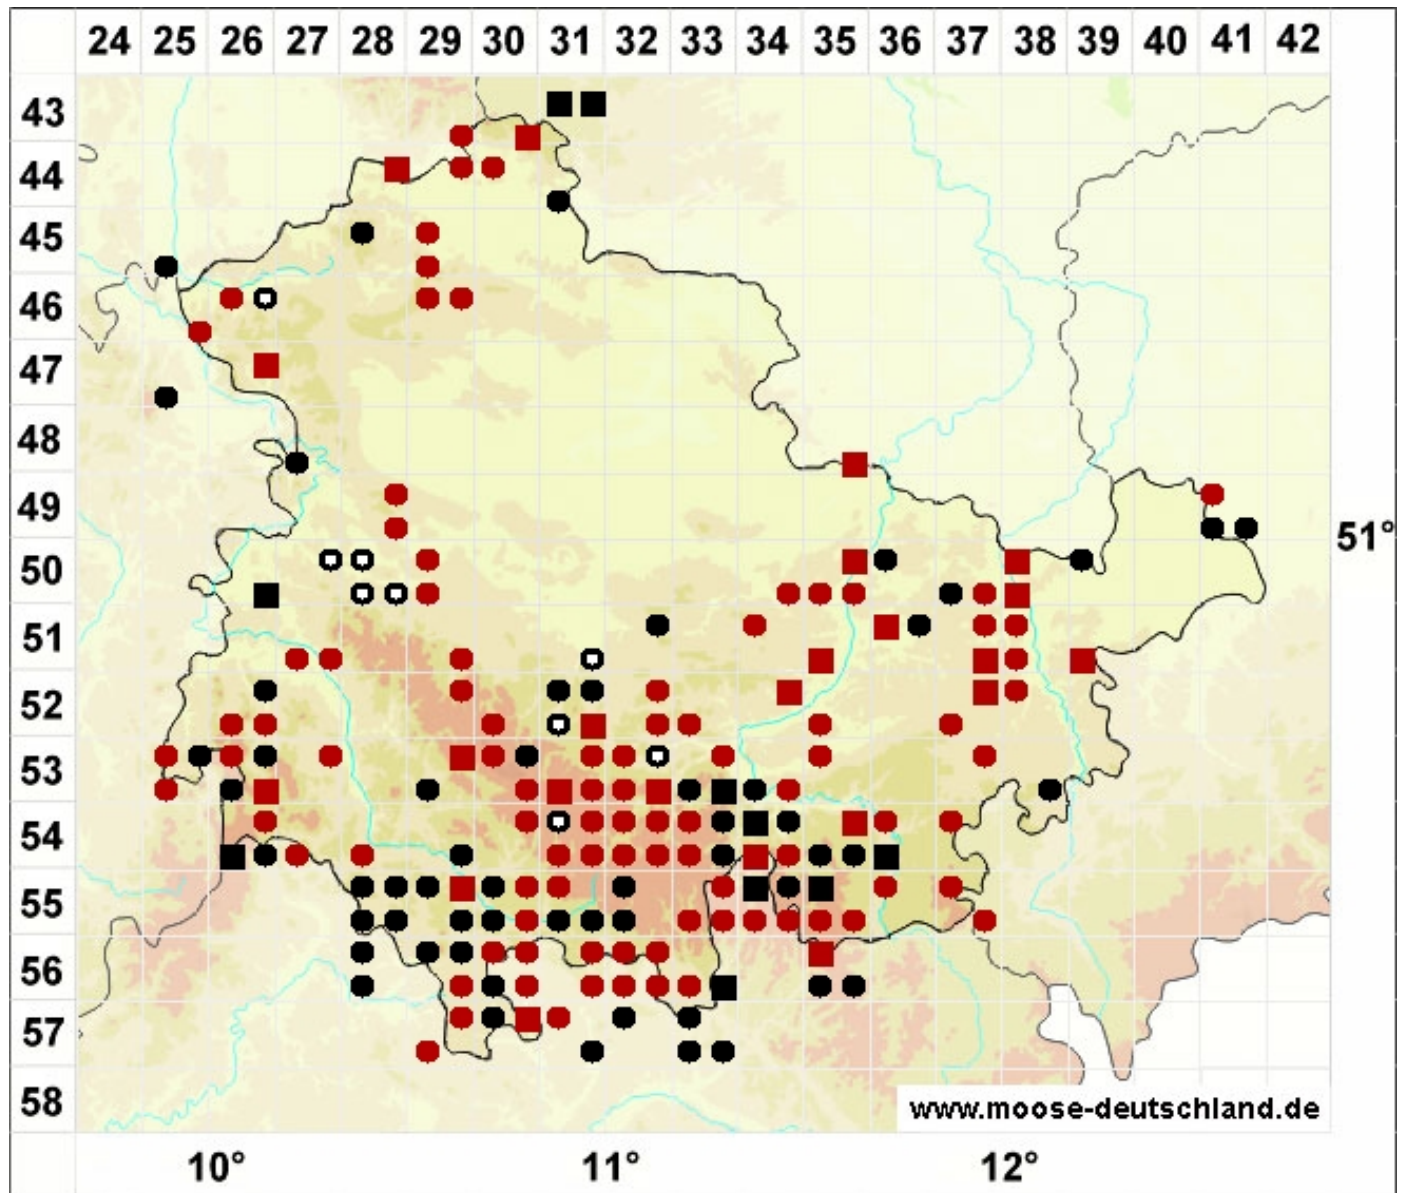

Orthotrichum speciosum Nees

Schönes Goldhaarmoos

Legende:

Farben:

Grün: Neufund für Deutschland oder für ein Bundesland
 Rot: Neue oder ergänzende Angaben seit dem Erscheinen des Moosatlas (Meinunger & Schröder 2007)
 Schwarz: Angaben aus dem Moosatlas (Meinunger & Schröder 2007)

Zusätze:

Ausgefülltes Symbol:
 Zeitraum von 1980 bis heute (Aktuelle Angabe)
 Leeres Symbol:
 Zeitraum vor 1980 (Altangabe)
 Schrägstrich durch das Symbol:
 Ortsangabe ungenau (geogr. Unschärfe)

Symbole:

Fragezeichen: Unsichere Bestimmung (cf.-Angabe)
 Kreis: Literatur- oder Geländeangabe
 Minus (-): Streichung einer bekannten Angabe
 Quadrat: Herbarbeleg