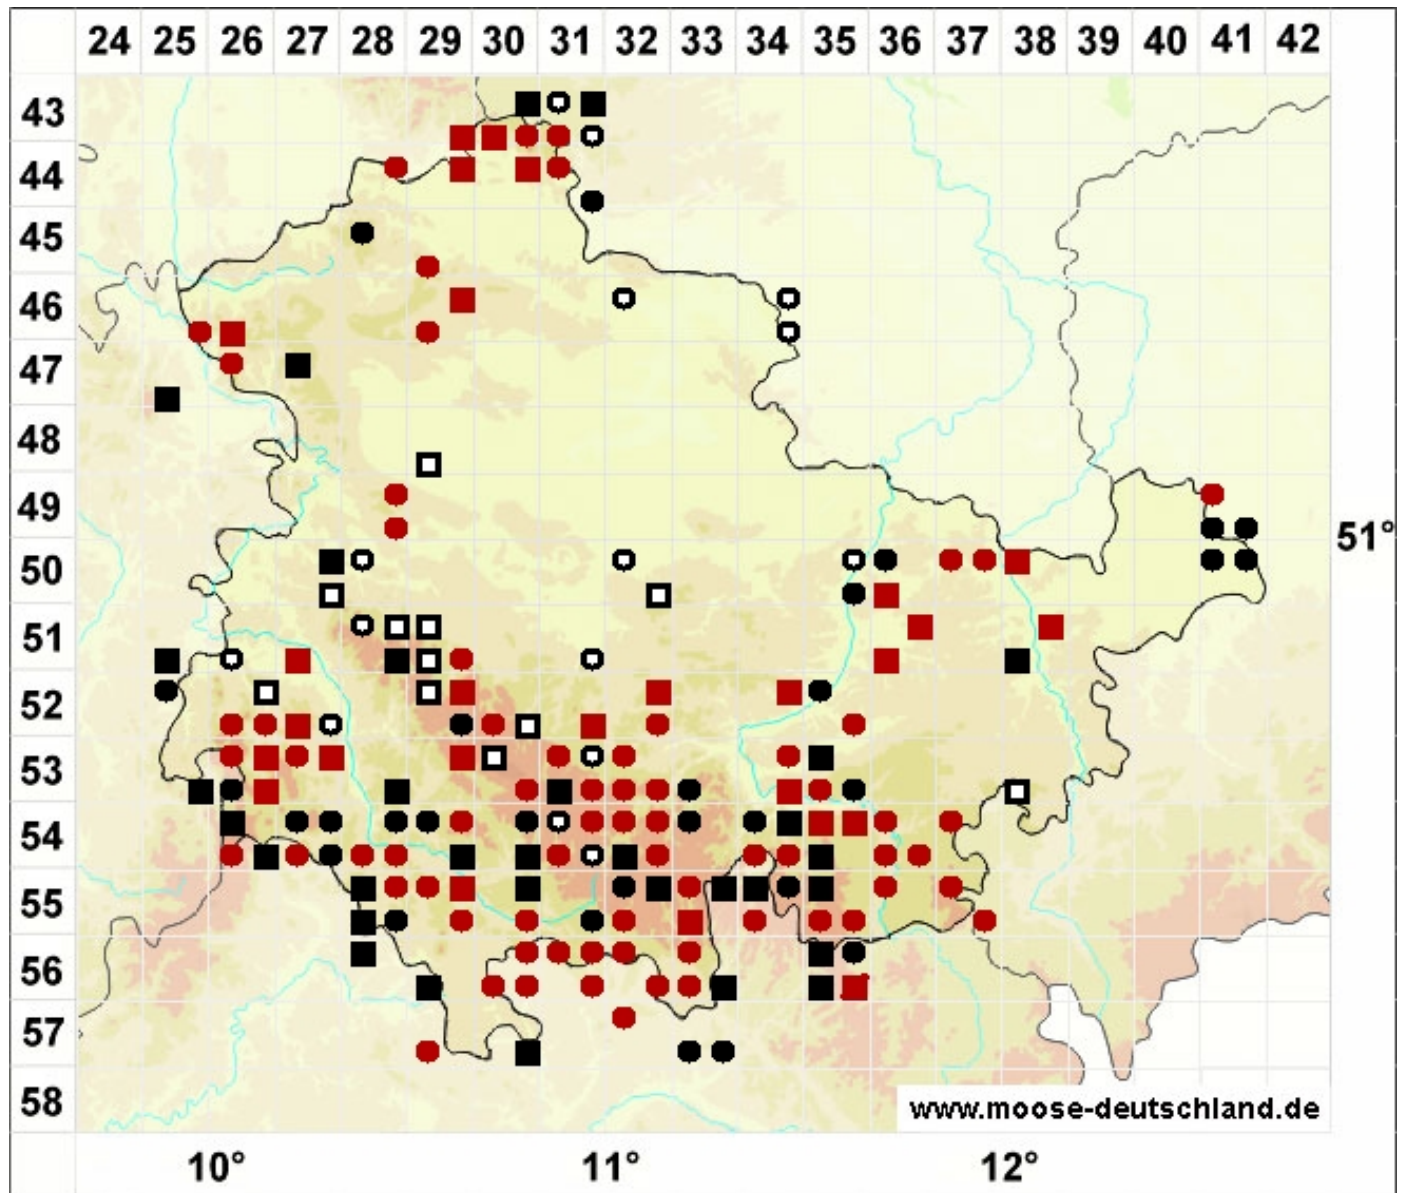

Orthotrichum stramineum Hornsch. ex Brid.

Gelbhaubiges Goldhaarmoos

Legende:

Farben:

Grün: Neufund für Deutschland oder für ein Bundesland
 Rot: Neue oder ergänzende Angaben seit dem Erscheinen
 des Moosatlas (Meinunger & Schröder 2007)
 Schwarz: Angaben aus dem Moosatlas (Meinunger &
 Schröder 2007)

Zusätze:

Ausgefülltes Symbol:
 Zeitraum von 1980 bis heute (Aktuelle Angabe)
 Leeres Symbol:
 Zeitraum vor 1980 (Altangabe)
 Schrägstrich durch das Symbol:
 Ortsangabe ungenau (geogr. Unschärfe)

Symbole:

Fragezeichen: Unsichere Bestimmung (cf.-Angabe)
 Kreis: Literatur- oder Geländeangabe
 Minus (-): Streichung einer bekannten Angabe
 Quadrat: Herbarbeleg