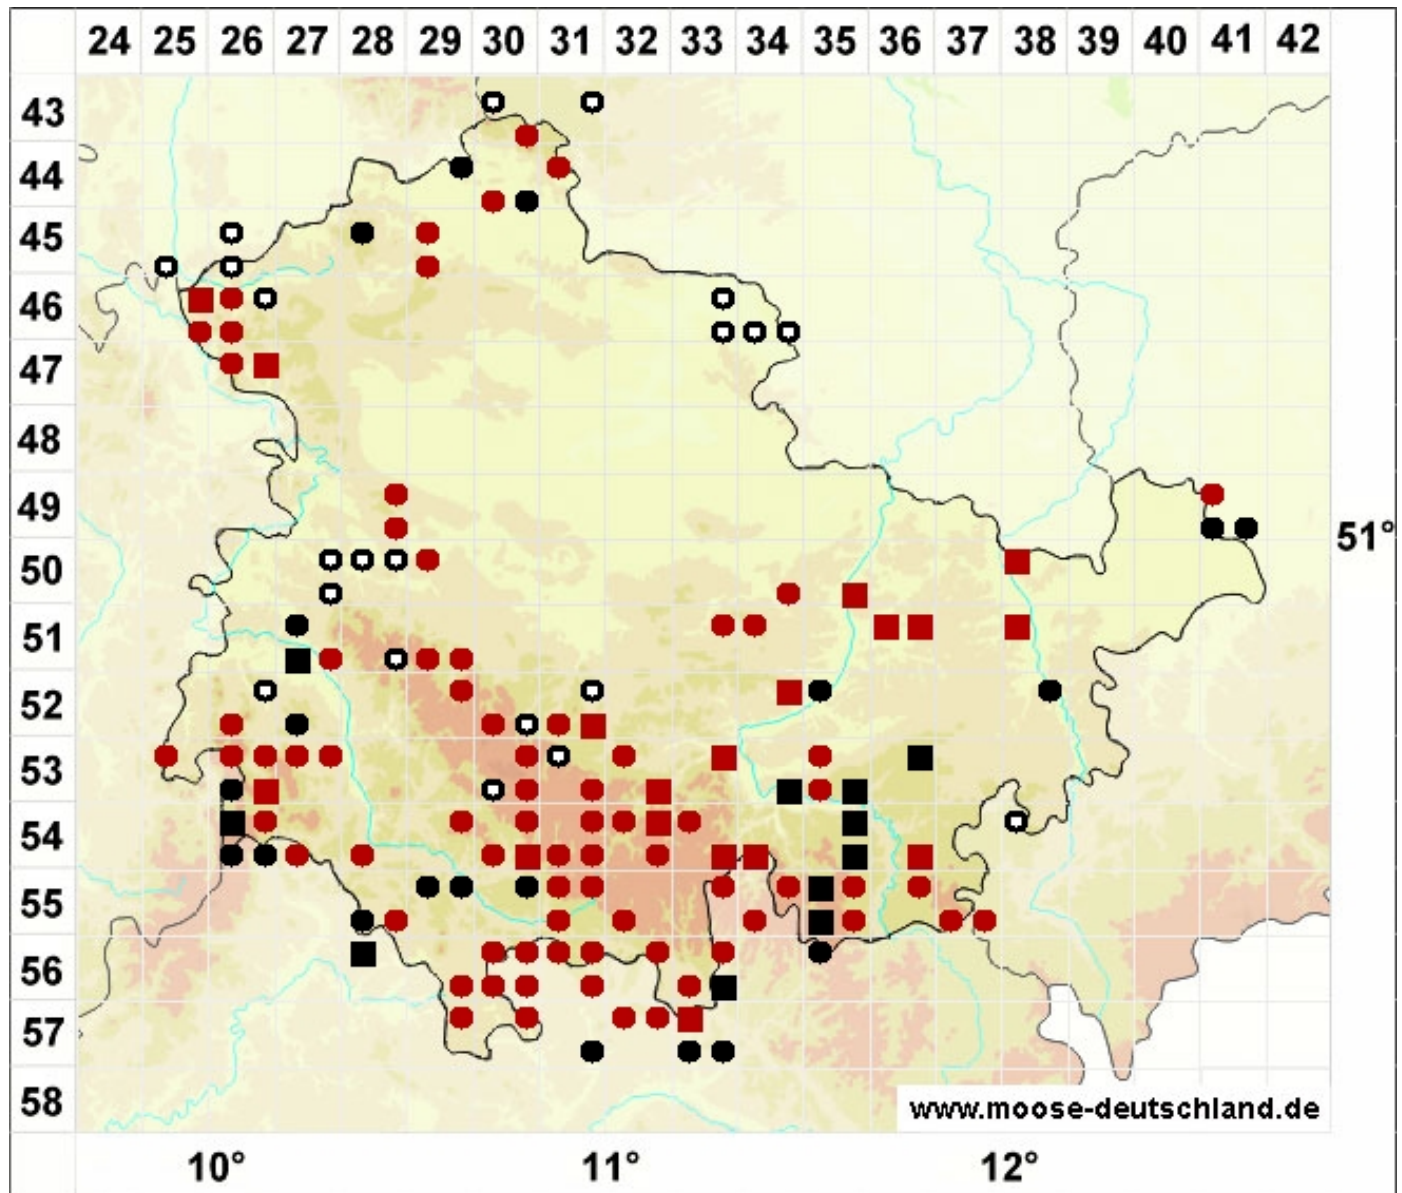

Orthotrichum striatum Hedw.

Glattfrüchtiges Goldhaarmoos

Legende:

Farben:

Grün: Neufund für Deutschland oder für ein Bundesland
 Rot: Neue oder ergänzende Angaben seit dem Erscheinen
 des Moosatlas (Meinunger & Schröder 2007)
 Schwarz: Angaben aus dem Moosatlas (Meinunger &
 Schröder 2007)

Zusätze:

Ausgefülltes Symbol:
 Zeitraum von 1980 bis heute (Aktuelle Angabe)
 Leeres Symbol:
 Zeitraum vor 1980 (Altangabe)
 Schrägstrich durch das Symbol:
 Ortsangabe ungenau (geogr. Unschärfe)

Symbole:

Fragezeichen: Unsichere Bestimmung (cf.-Angabe)
 Kreis: Literatur- oder Geländeangabe
 Minus (-): Streichung einer bekannten Angabe
 Quadrat: Herbarbeleg