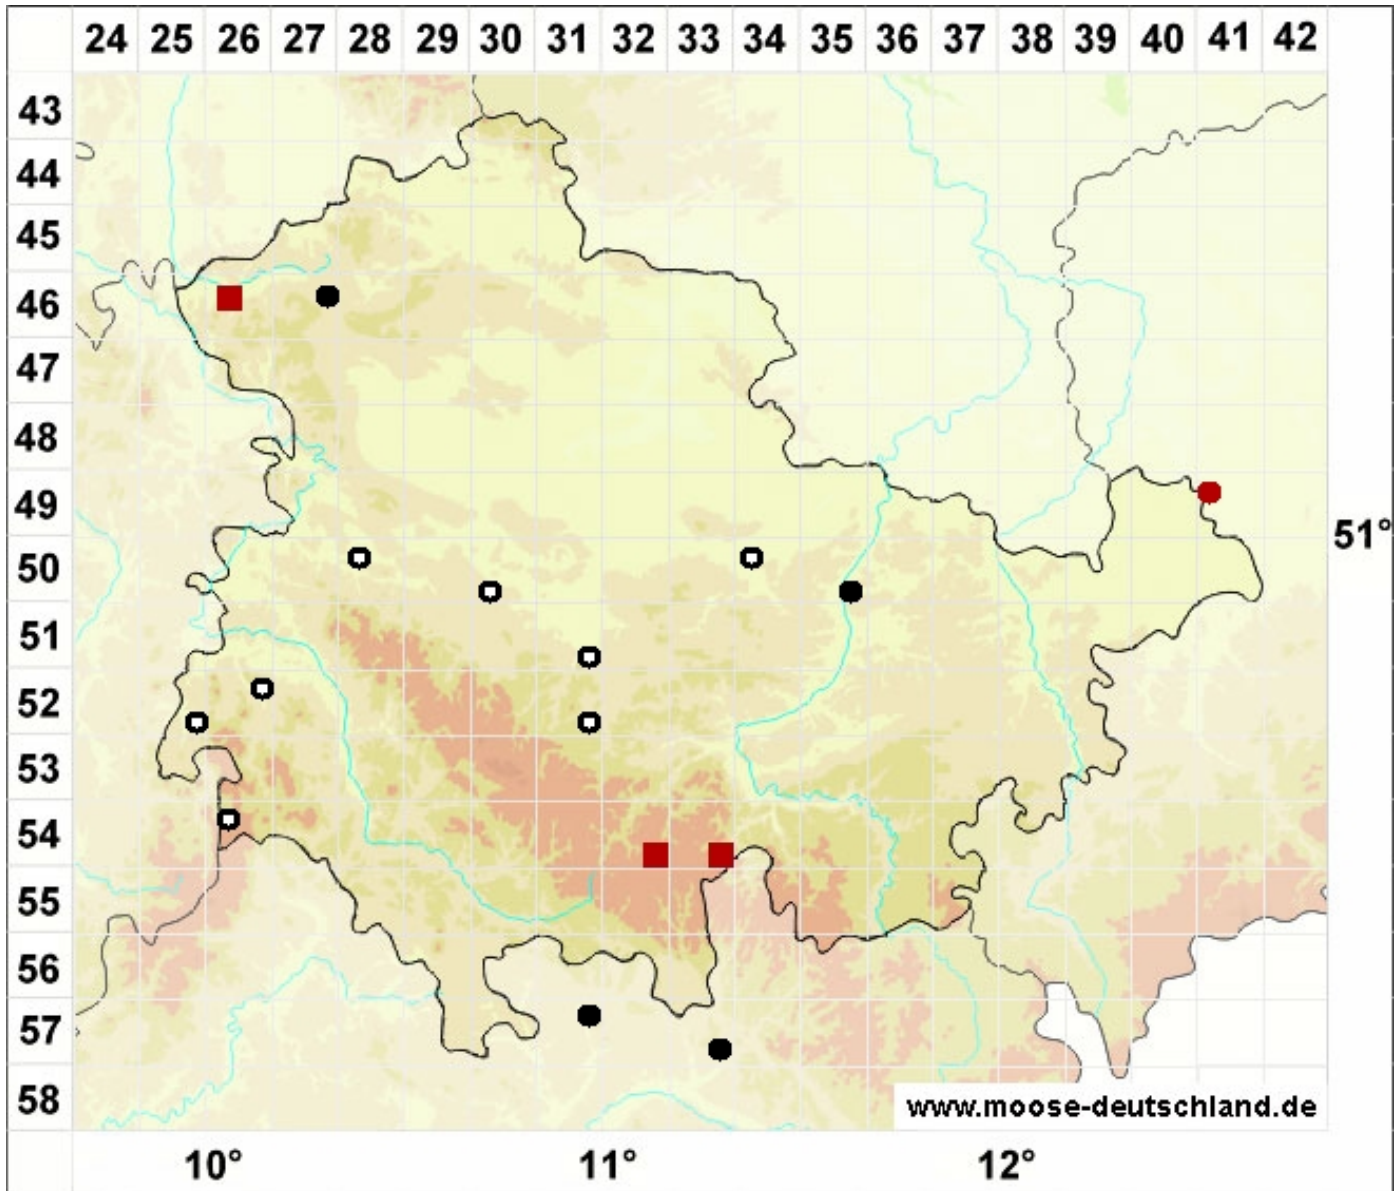

Orthotrichum tenellum Bruch ex Brid.

Zartes Goldhaarmoos

Legende:

Farben:

Grün: Neufund für Deutschland oder für ein Bundesland
 Rot: Neue oder ergänzende Angaben seit dem Erscheinen
 des Moosatlas (Meinunger & Schröder 2007)
 Schwarz: Angaben aus dem Moosatlas (Meinunger &
 Schröder 2007)

Zusätze:

Ausgefülltes Symbol:
 Zeitraum von 1980 bis heute (Aktuelle Angabe)
 Leeres Symbol:
 Zeitraum vor 1980 (Altangabe)
 Schrägstrich durch das Symbol:
 Ortsangabe ungenau (geogr. Unschärfe)

Symbole:

Fragezeichen: Unsichere Bestimmung (cf.-Angabe)
 Kreis: Literatur- oder Geländeangabe
 Minus (-): Streichung einer bekannten Angabe
 Quadrat: Herbarbeleg