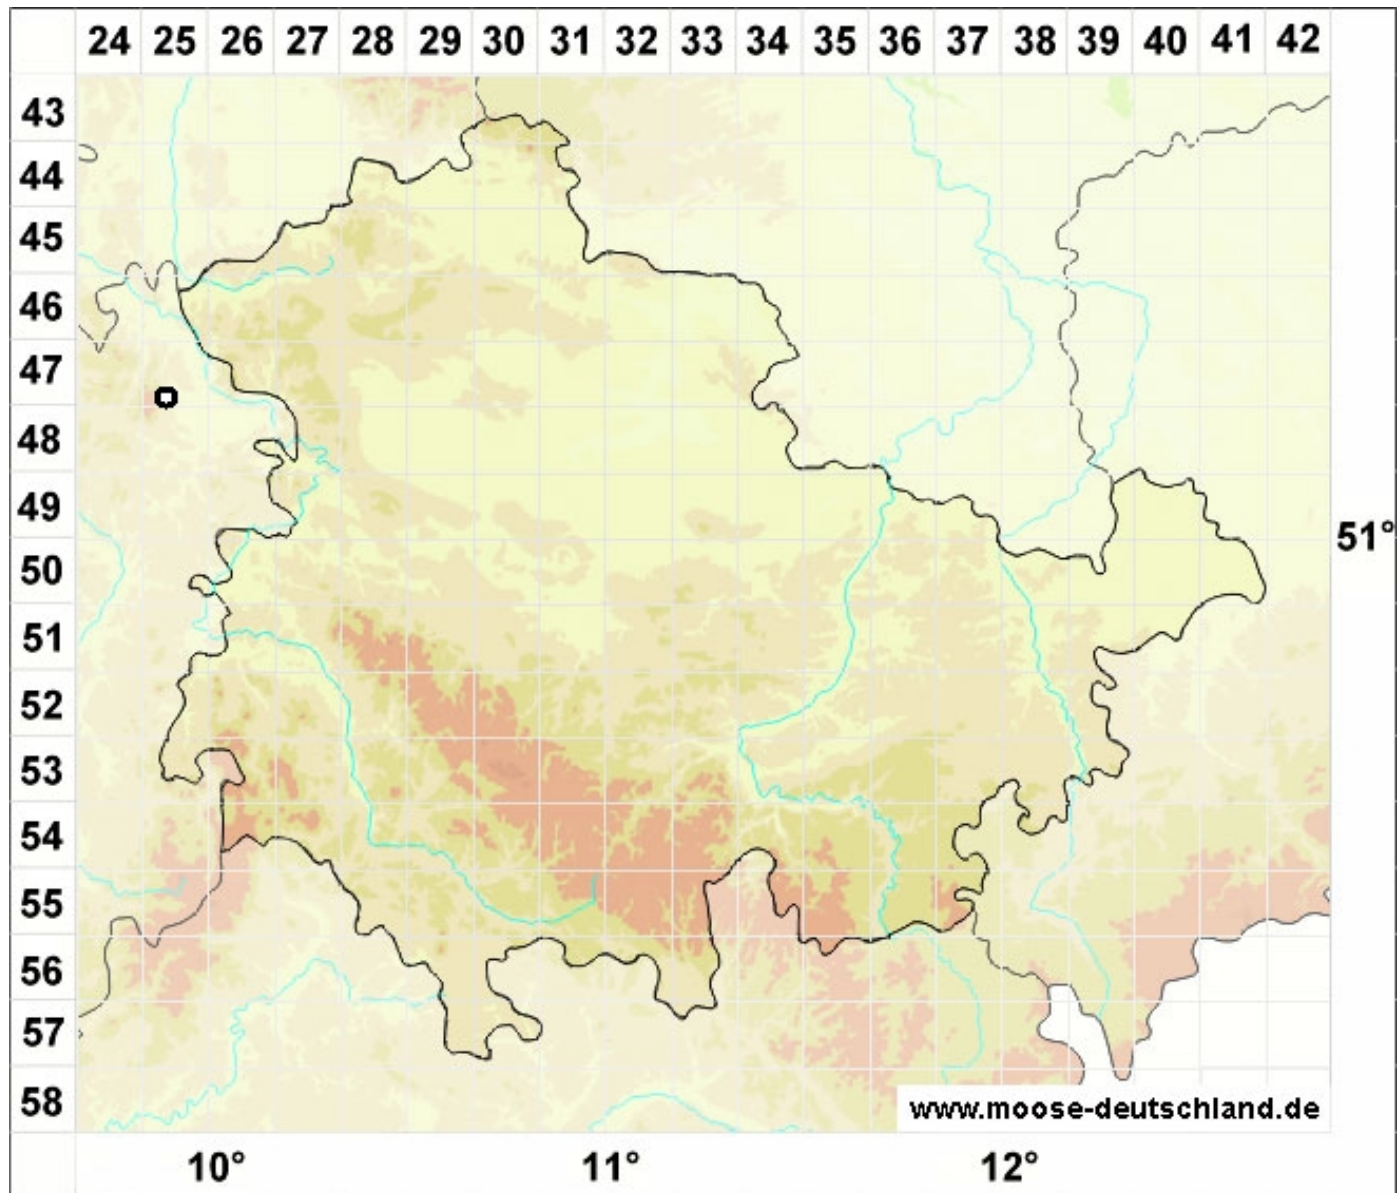

Orthotrichum urnigerum Myrin

Urnenförmiges Goldhaarmoos

Legende:

Farben:

Grün: Neufund für Deutschland oder für ein Bundesland
Rot: Neue oder ergänzende Angaben seit dem Erscheinen
des Moosatlas (Meinunger & Schröder 2007)
Schwarz: Angaben aus dem Moosatlas (Meinunger &
Schröder 2007)

Zusätze:

Ausgefülltes Symbol:
Zeitraum von 1980 bis heute (Aktuelle Angabe)
Leeres Symbol:
Zeitraum vor 1980 (Altangabe)
Schrägstrich durch das Symbol:
Ortsangabe ungenau (geogr. Unschärfe)

Symbole:

Fragezeichen: Unsichere Bestimmung (cf.-Angabe)
Kreis: Literatur- oder Geländeangabe
Minus (-): Streichung einer bekannten Angabe
Quadrat: Herbarbeleg