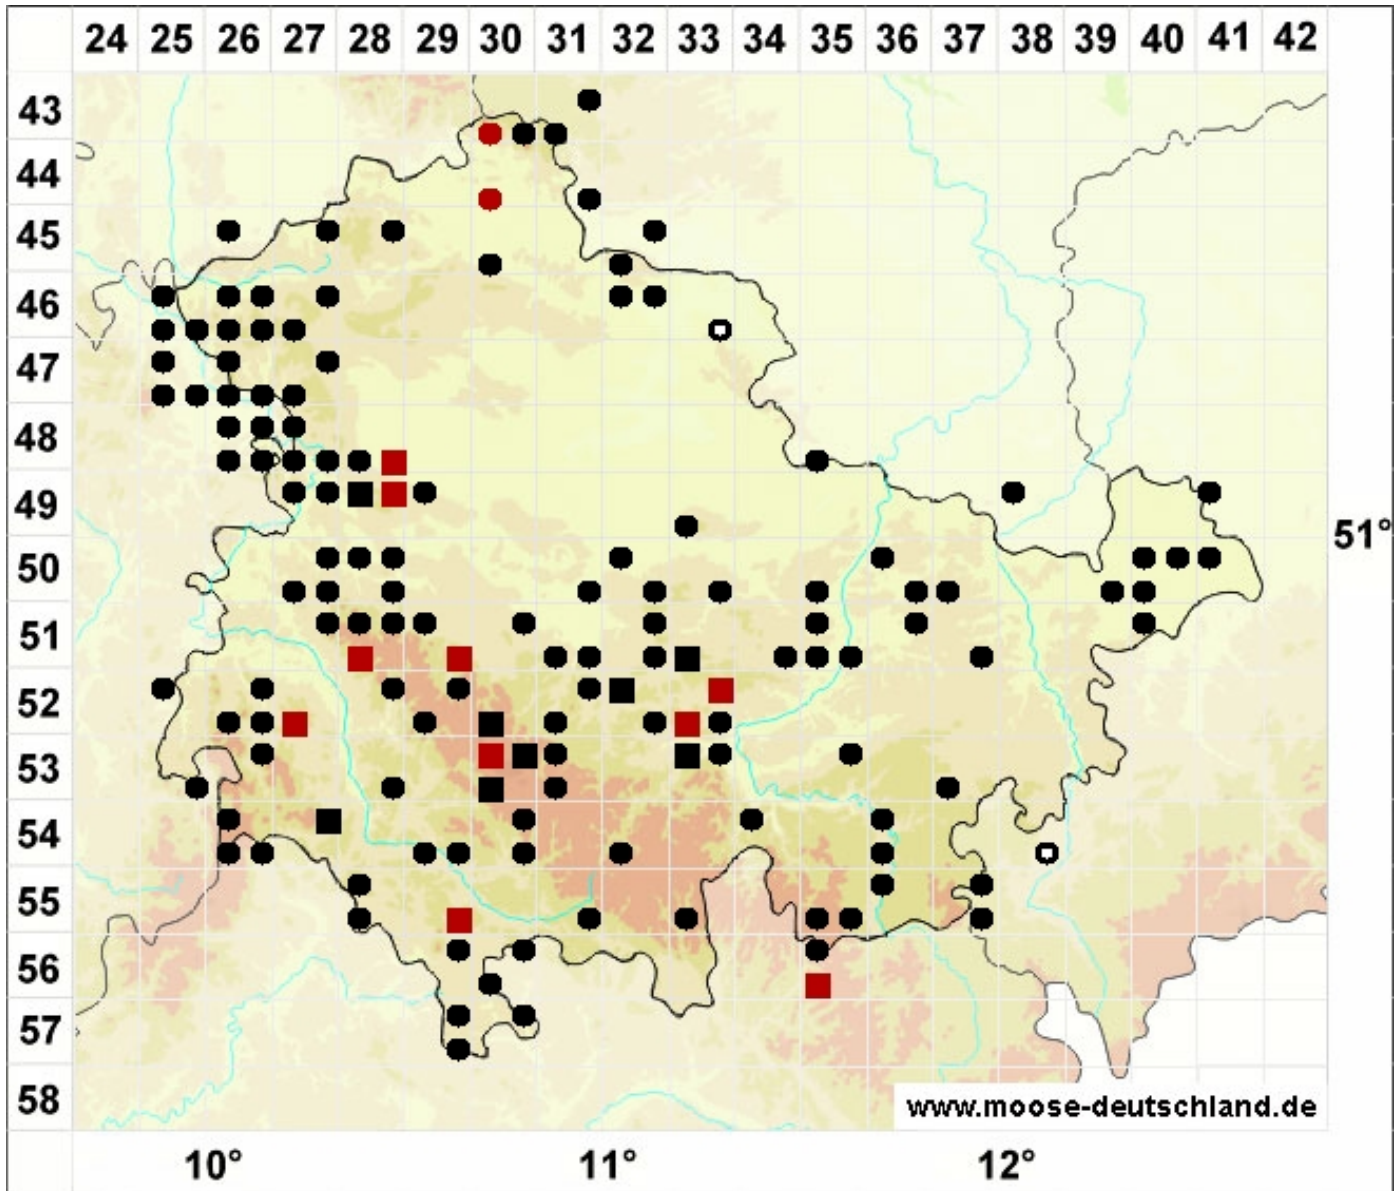

Plagiothecium nemorale (Mitt.) A.Jaeger

Hain-Plattmoos

Legende:

Farben:

Grün: Neufund für Deutschland oder für ein Bundesland
 Rot: Neue oder ergänzende Angaben seit dem Erscheinen
 des Moosatlas (Meinunger & Schröder 2007)
 Schwarz: Angaben aus dem Moosatlas (Meinunger &
 Schröder 2007)

Zusätze:

Ausgefülltes Symbol:
 Zeitraum von 1980 bis heute (Aktuelle Angabe)
 Leeres Symbol:
 Zeitraum vor 1980 (Altangabe)
 Schrägstrich durch das Symbol:
 Ortsangabe ungenau (geogr. Unschärfe)

Symbole:

Fragezeichen: Unsichere Bestimmung (cf.-Angabe)
 Kreis: Literatur- oder Geländeangabe
 Minus (-): Streichung einer bekannten Angabe
 Quadrat: Herbarbeleg