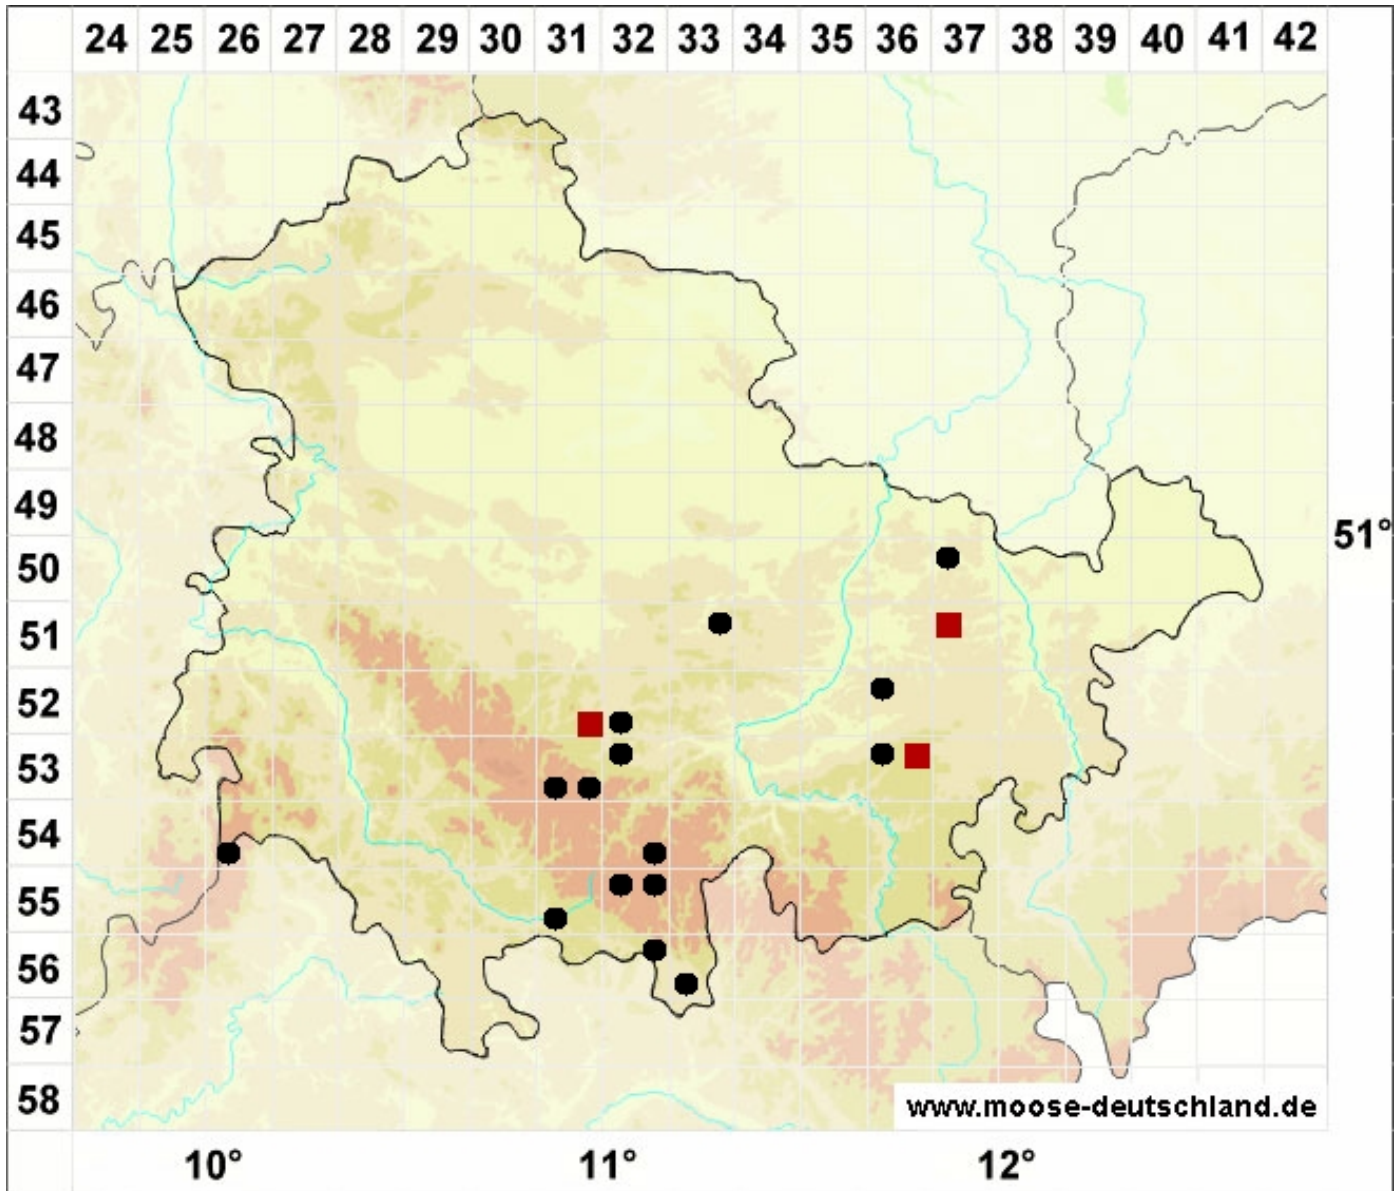

Pohlia bulbifera (Warnst.) Warnst.

Bulbillen-Pohlmoos

Legende:

Farben:

Grün: Neufund für Deutschland oder für ein Bundesland
Rot: Neue oder ergänzende Angaben seit dem Erscheinen des Moosatlas (Meinunger & Schröder 2007)
Schwarz: Angaben aus dem Moosatlas (Meinunger & Schröder 2007)

Zusätze:

Ausgefülltes Symbol:
Zeitraum von 1980 bis heute (Aktuelle Angabe)
Leeres Symbol:
Zeitraum vor 1980 (Altangabe)
Schrägstrich durch das Symbol:
Ortsangabe ungenau (geogr. Unschärfe)

Symbole:

Fragezeichen: Unsichere Bestimmung (cf.-Angabe)
Kreis: Literatur- oder Geländeangabe
Minus (-): Streichung einer bekannten Angabe
Quadrat: Herbarbeleg