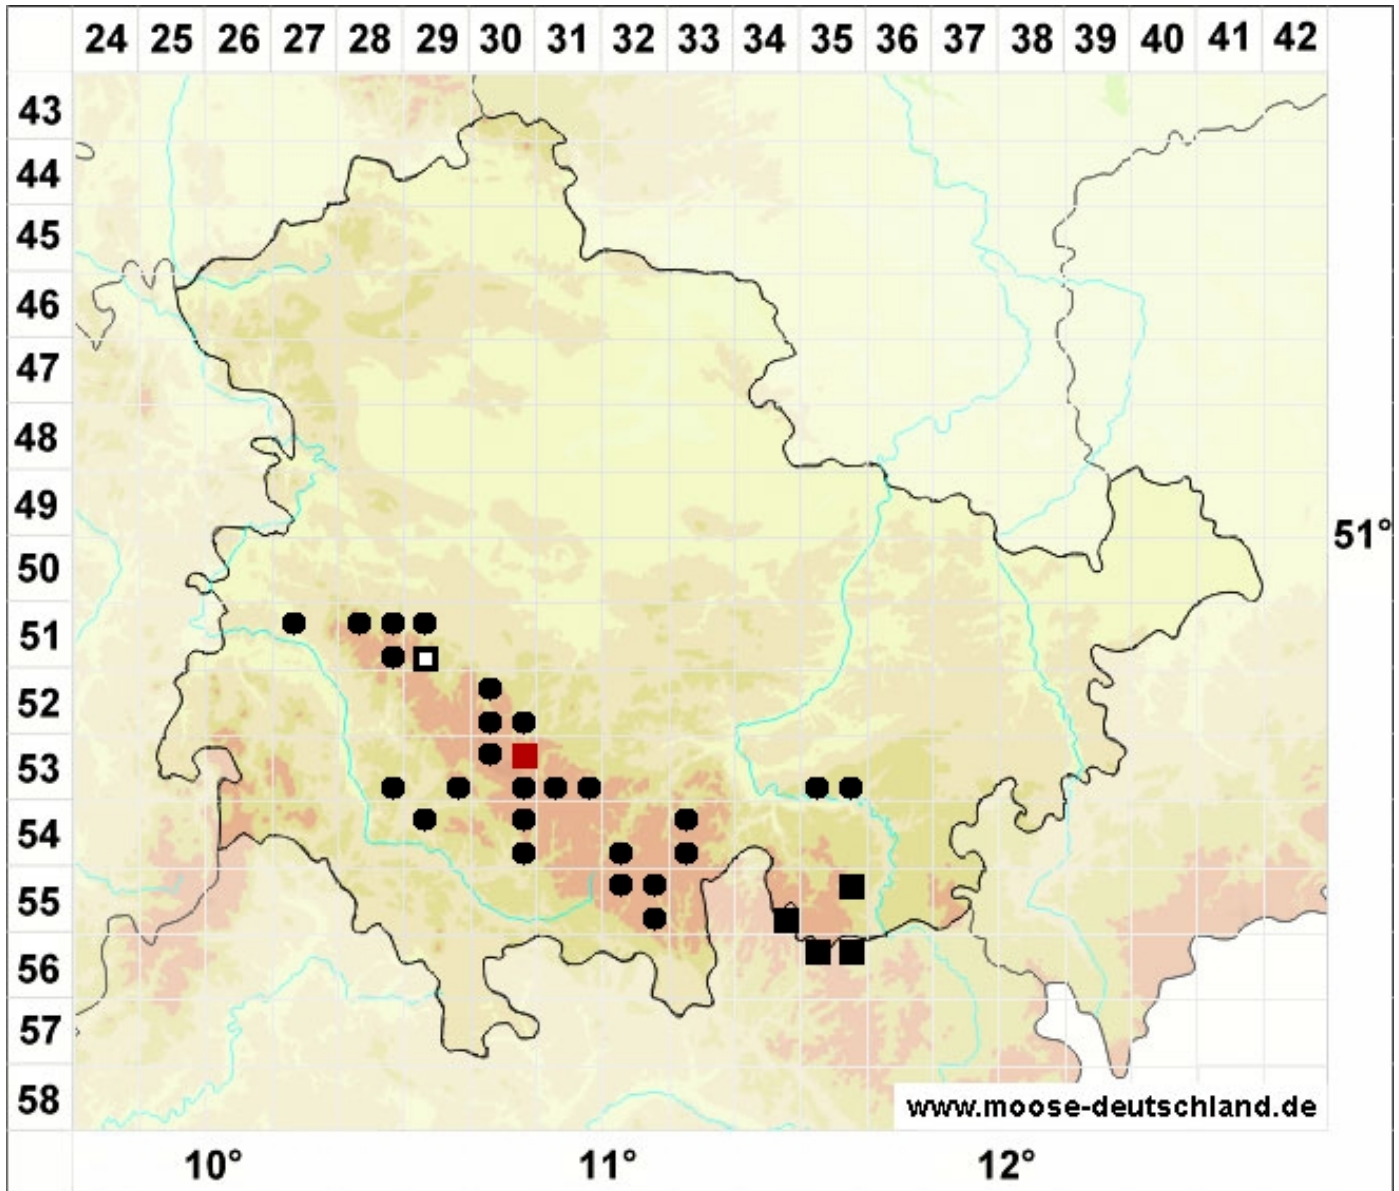

Pohlia drummondii (Müll.Hal.) A.L.Andrews

Veränderliches Pohlmoos

Legende:

Farben:

Grün: Neufund für Deutschland oder für ein Bundesland
 Rot: Neue oder ergänzende Angaben seit dem Erscheinen
 des Moosatlas (Meinunger & Schröder 2007)
 Schwarz: Angaben aus dem Moosatlas (Meinunger &
 Schröder 2007)

Zusätze:

Ausgefülltes Symbol:
 Zeitraum von 1980 bis heute (Aktuelle Angabe)
 Leeres Symbol:
 Zeitraum vor 1980 (Altangabe)
 Schrägstrich durch das Symbol:
 Ortsangabe ungenau (geogr. Unschärfe)

Symbole:

Fragezeichen: Unsichere Bestimmung (cf.-Angabe)
 Kreis: Literatur- oder Geländeangabe
 Minus (-): Streichung einer bekannten Angabe
 Quadrat: Herbarbeleg