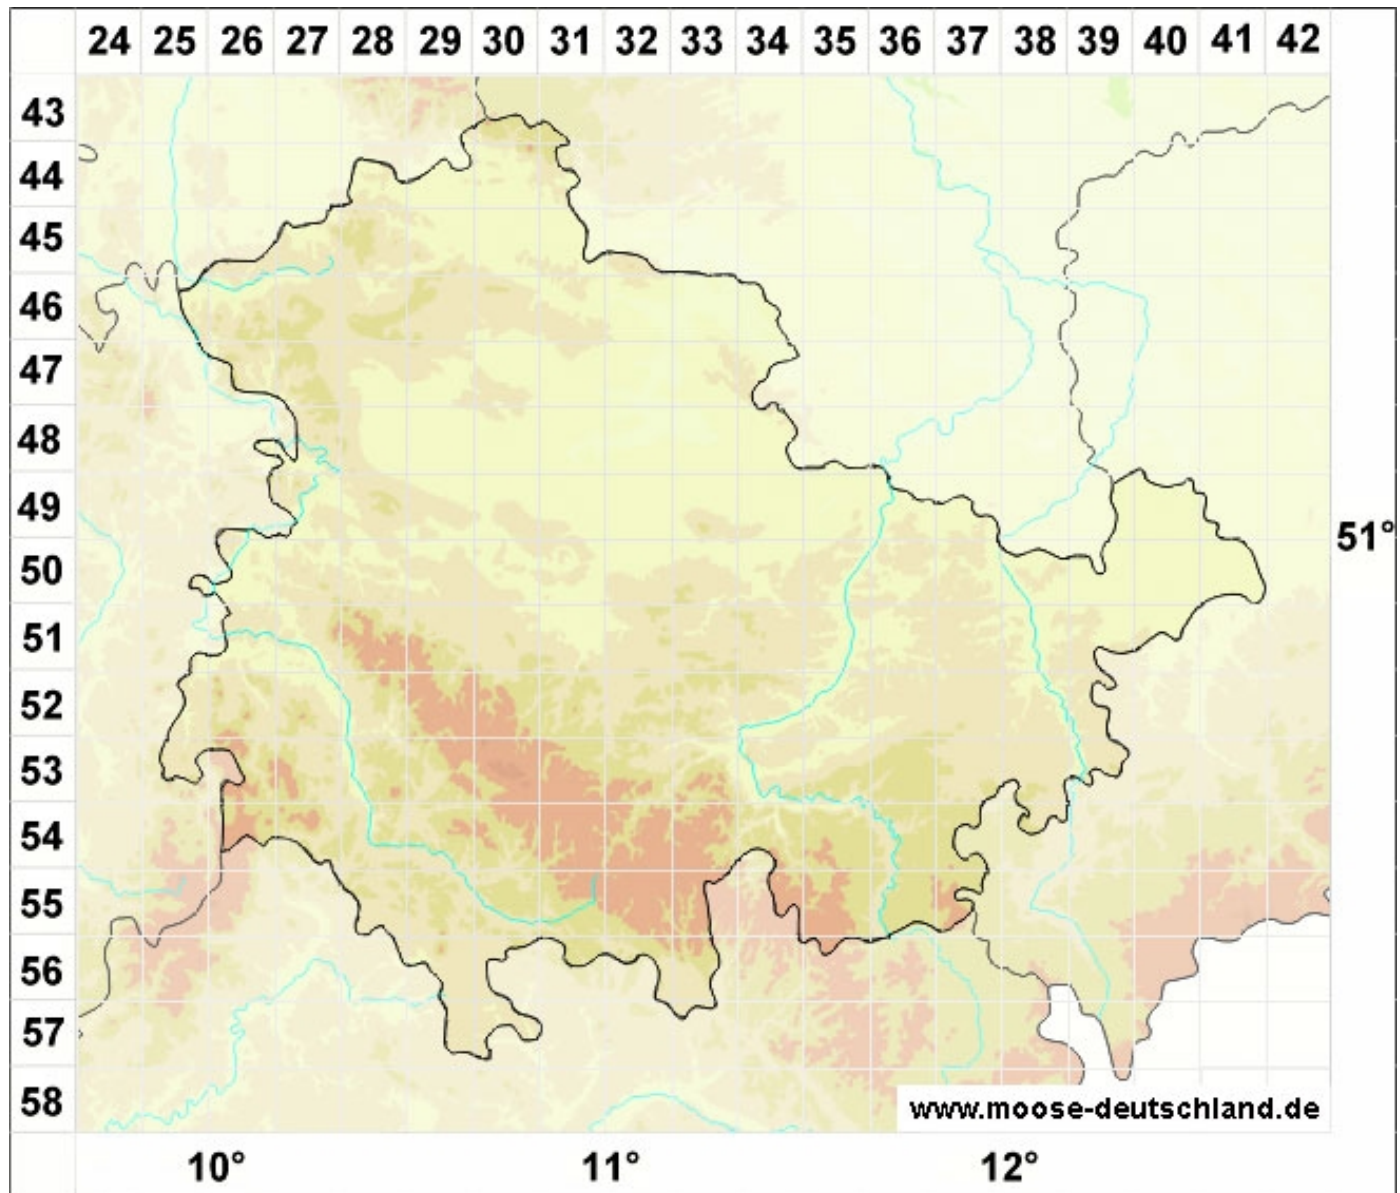

Pohlia flexuosa Hook. var. flexuosa

Gebogenes Pohlmoos, Echtes Gebogenes Pohlmoos

Legende:

Farben:

Grün: Neufund für Deutschland oder für ein Bundesland
Rot: Neue oder ergänzende Angaben seit dem Erscheinen
des Moosatlas (Meinunger & Schröder 2007)
Schwarz: Angaben aus dem Moosatlas (Meinunger &
Schröder 2007)

Zusätze:

Ausgefülltes Symbol:
Zeitraum von 1980 bis heute (Aktuelle Angabe)
Leeres Symbol:
Zeitraum vor 1980 (Altangabe)
Schrägstrich durch das Symbol:
Ortsangabe ungenau (geogr. Unschärfe)

Symbole:

Fragezeichen: Unsichere Bestimmung (cf.-Angabe)
Kreis: Literatur- oder Geländeangabe
Minus (-): Streichung einer bekannten Angabe
Quadrat: Herbarbeleg