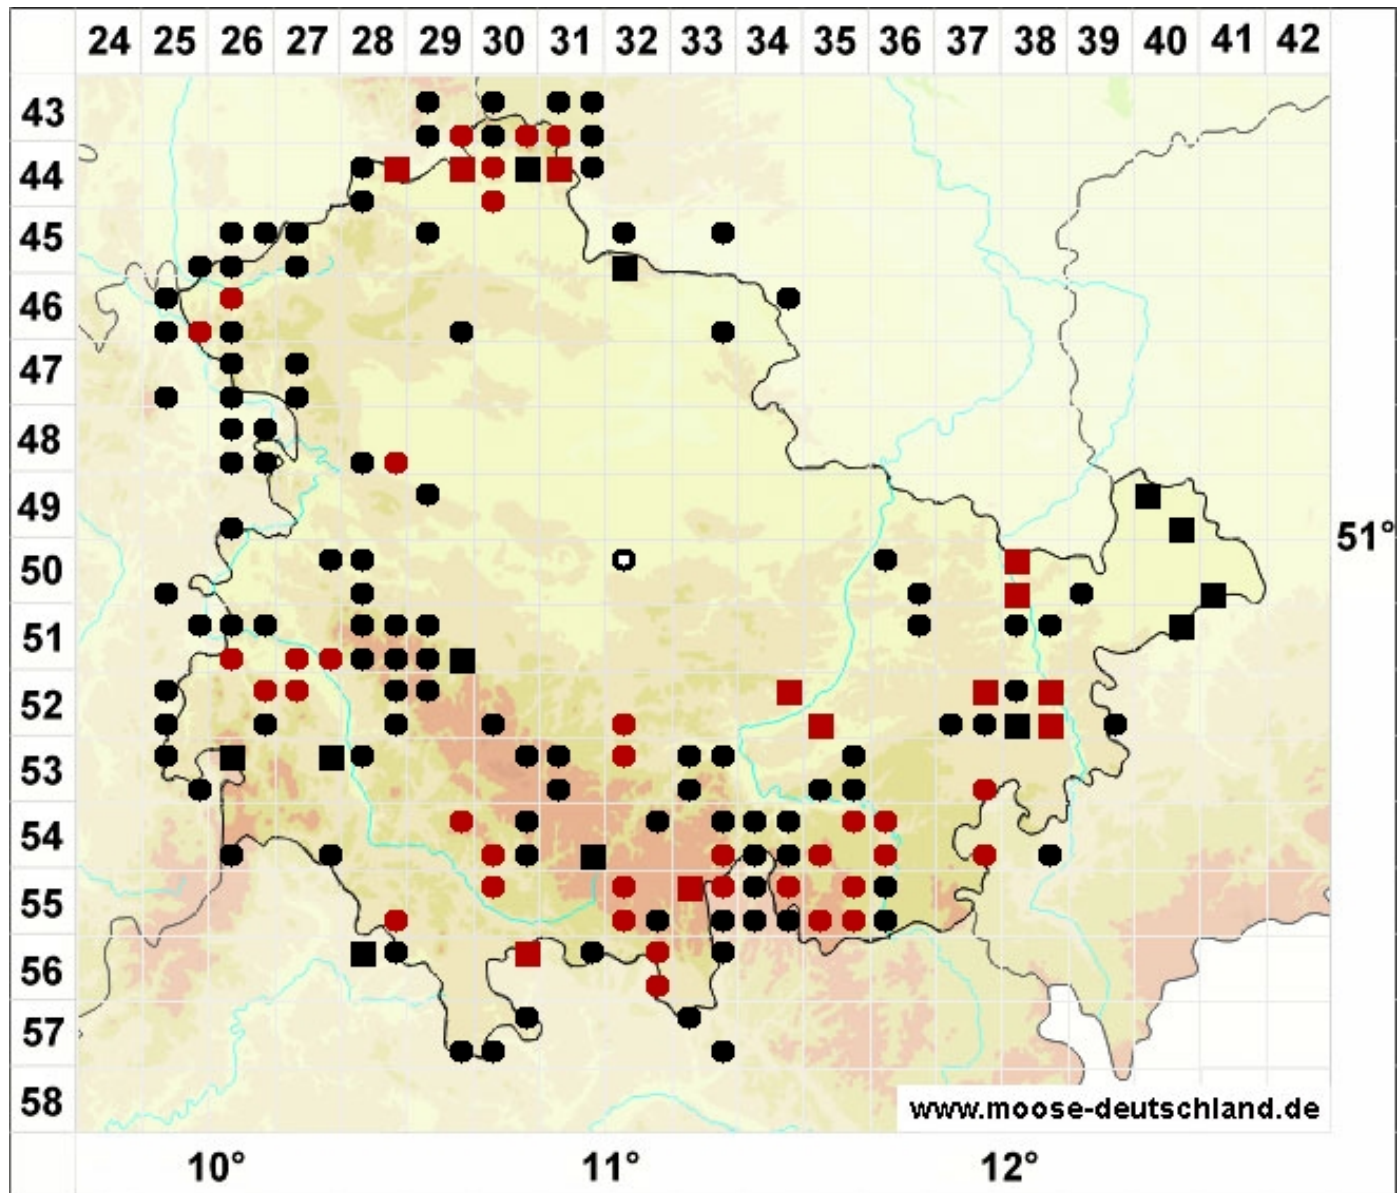

Pohlia lutescens (Limpr.) H.Lindb.

Glänzendes Pohlmoos

Legende:

Farben:

Grün: Neufund für Deutschland oder für ein Bundesland
 Rot: Neue oder ergänzende Angaben seit dem Erscheinen des Moosatlas (Meinunger & Schröder 2007)
 Schwarz: Angaben aus dem Moosatlas (Meinunger & Schröder 2007)

Zusätze:

Ausgefülltes Symbol:
 Zeitraum von 1980 bis heute (Aktuelle Angabe)
 Leeres Symbol:
 Zeitraum vor 1980 (Altangabe)
 Schrägstrich durch das Symbol:
 Ortsangabe ungenau (geogr. Unschärfe)

Symbole:

Fragezeichen: Unsichere Bestimmung (cf.-Angabe)
 Kreis: Literatur- oder Geländeangabe
 Minus (-): Streichung einer bekannten Angabe
 Quadrat: Herbarbeleg