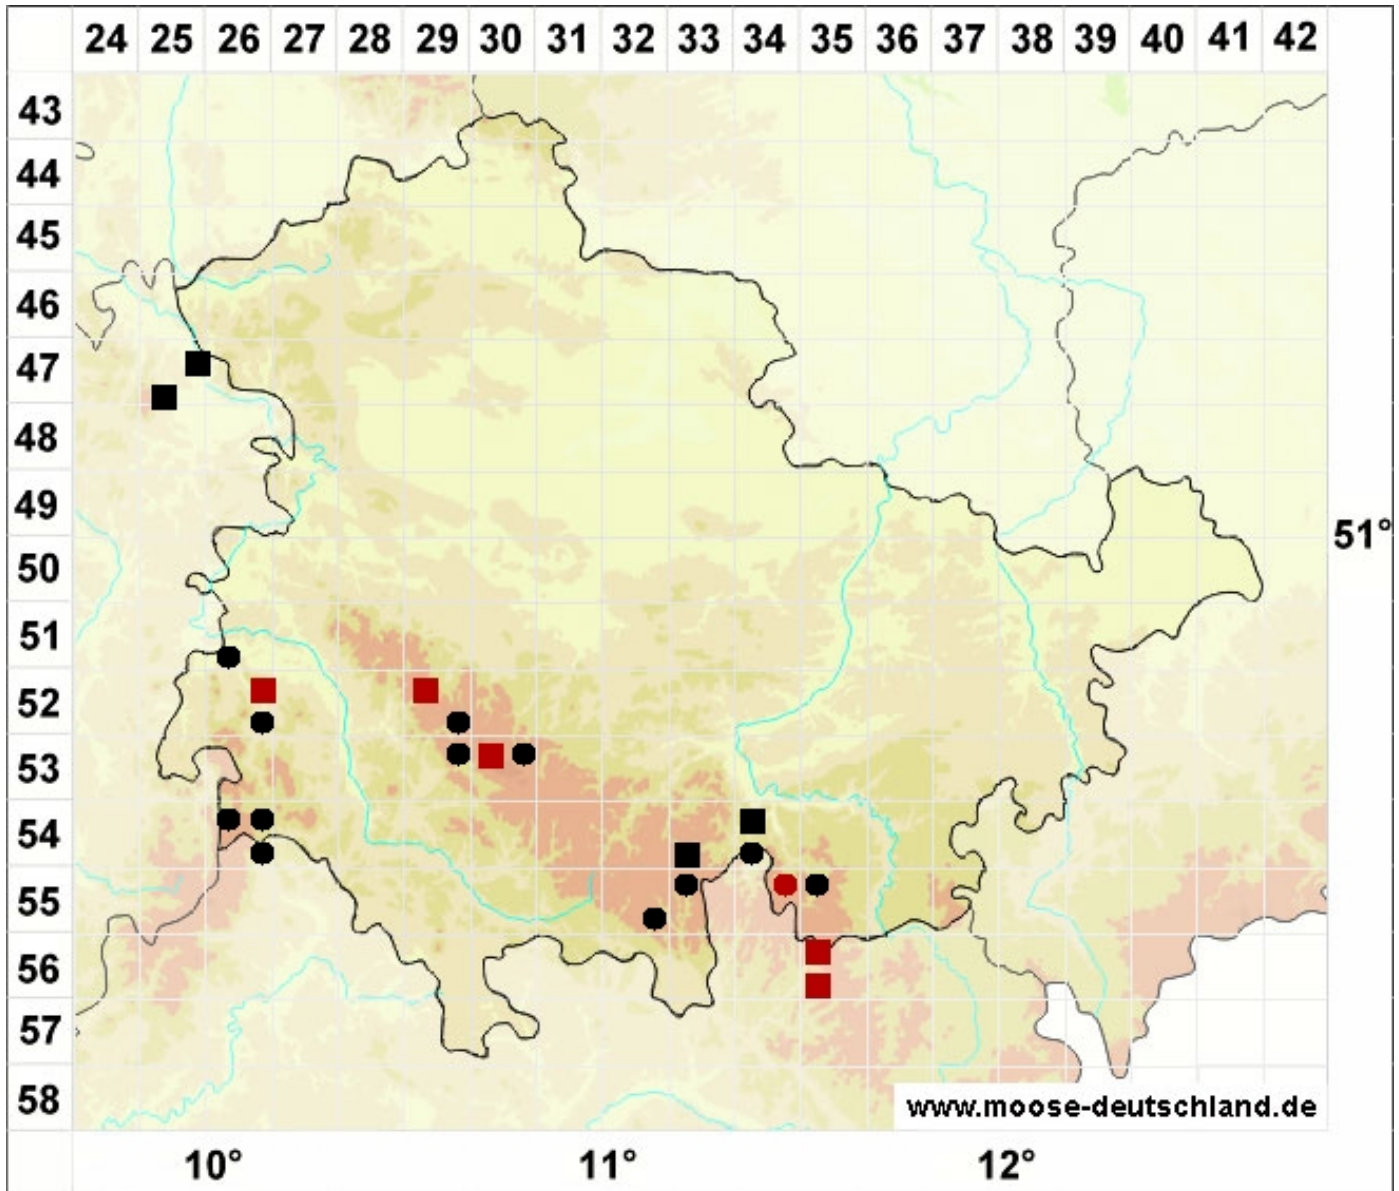

Polytrichastrum alpinum (Hedw.) G.L.Sm.

Alpen-Haarmützenmoos, Alpen-Neuwidertonmoos

Legende:

Farben:

Grün: Neufund für Deutschland oder für ein Bundesland
 Rot: Neue oder ergänzende Angaben seit dem Erscheinen
 des Moosatlas (Meinunger & Schröder 2007)
 Schwarz: Angaben aus dem Moosatlas (Meinunger &
 Schröder 2007)

Zusätze:

Ausgefülltes Symbol:
 Zeitraum von 1980 bis heute (Aktuelle Angabe)
 Leeres Symbol:
 Zeitraum vor 1980 (Altangabe)
 Schrägstrich durch das Symbol:
 Ortsangabe ungenau (geogr. Unschärfe)

Symbole:

Fragezeichen: Unsichere Bestimmung (cf.-Angabe)
 Kreis: Literatur- oder Geländeangabe
 Minus (-): Streichung einer bekannten Angabe
 Quadrat: Herbarbeleg