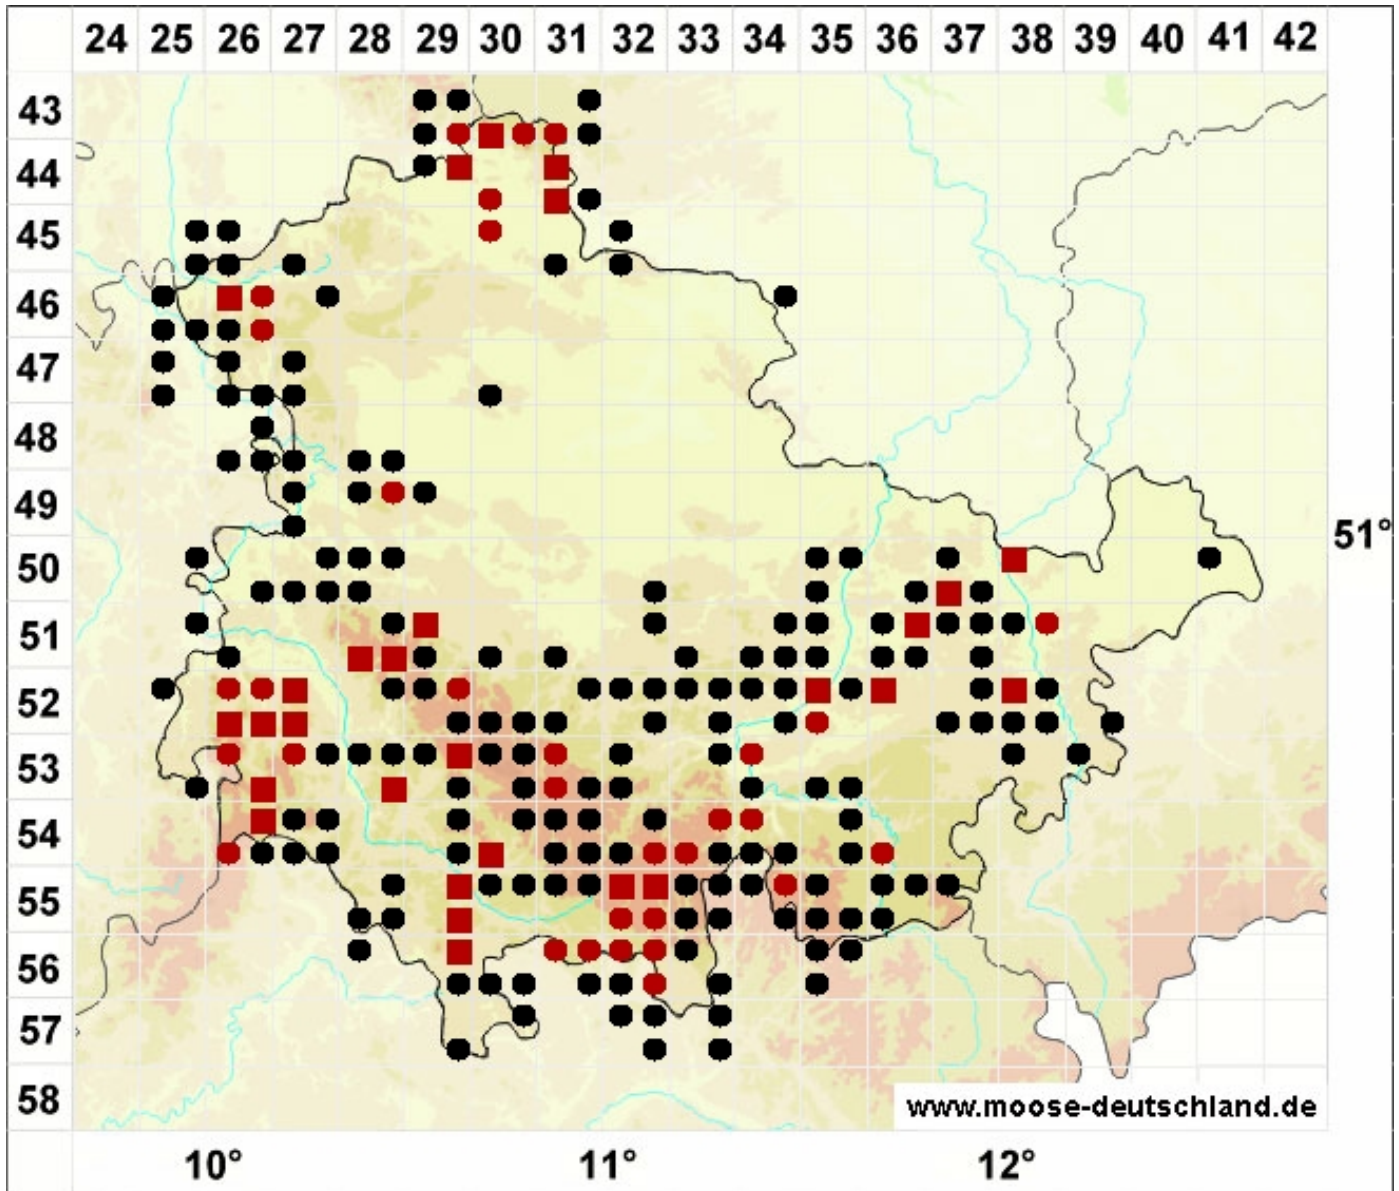

Ptilidium pulcherrimum (Weber) Vain.

Schönes Federchenmoos

Legende:

Farben:

Grün: Neufund für Deutschland oder für ein Bundesland
 Rot: Neue oder ergänzende Angaben seit dem Erscheinen
 des Moosatlas (Meinunger & Schröder 2007)
 Schwarz: Angaben aus dem Moosatlas (Meinunger &
 Schröder 2007)

Zusätze:

Ausgefülltes Symbol:
 Zeitraum von 1980 bis heute (Aktuelle Angabe)
 Leeres Symbol:
 Zeitraum vor 1980 (Altangabe)
 Schrägstrich durch das Symbol:
 Ortsangabe ungenau (geogr. Unschärfe)

Symbole:

Fragezeichen: Unsichere Bestimmung (cf.-Angabe)
 Kreis: Literatur- oder Geländeangabe
 Minus (-): Streichung einer bekannten Angabe
 Quadrat: Herbarbeleg