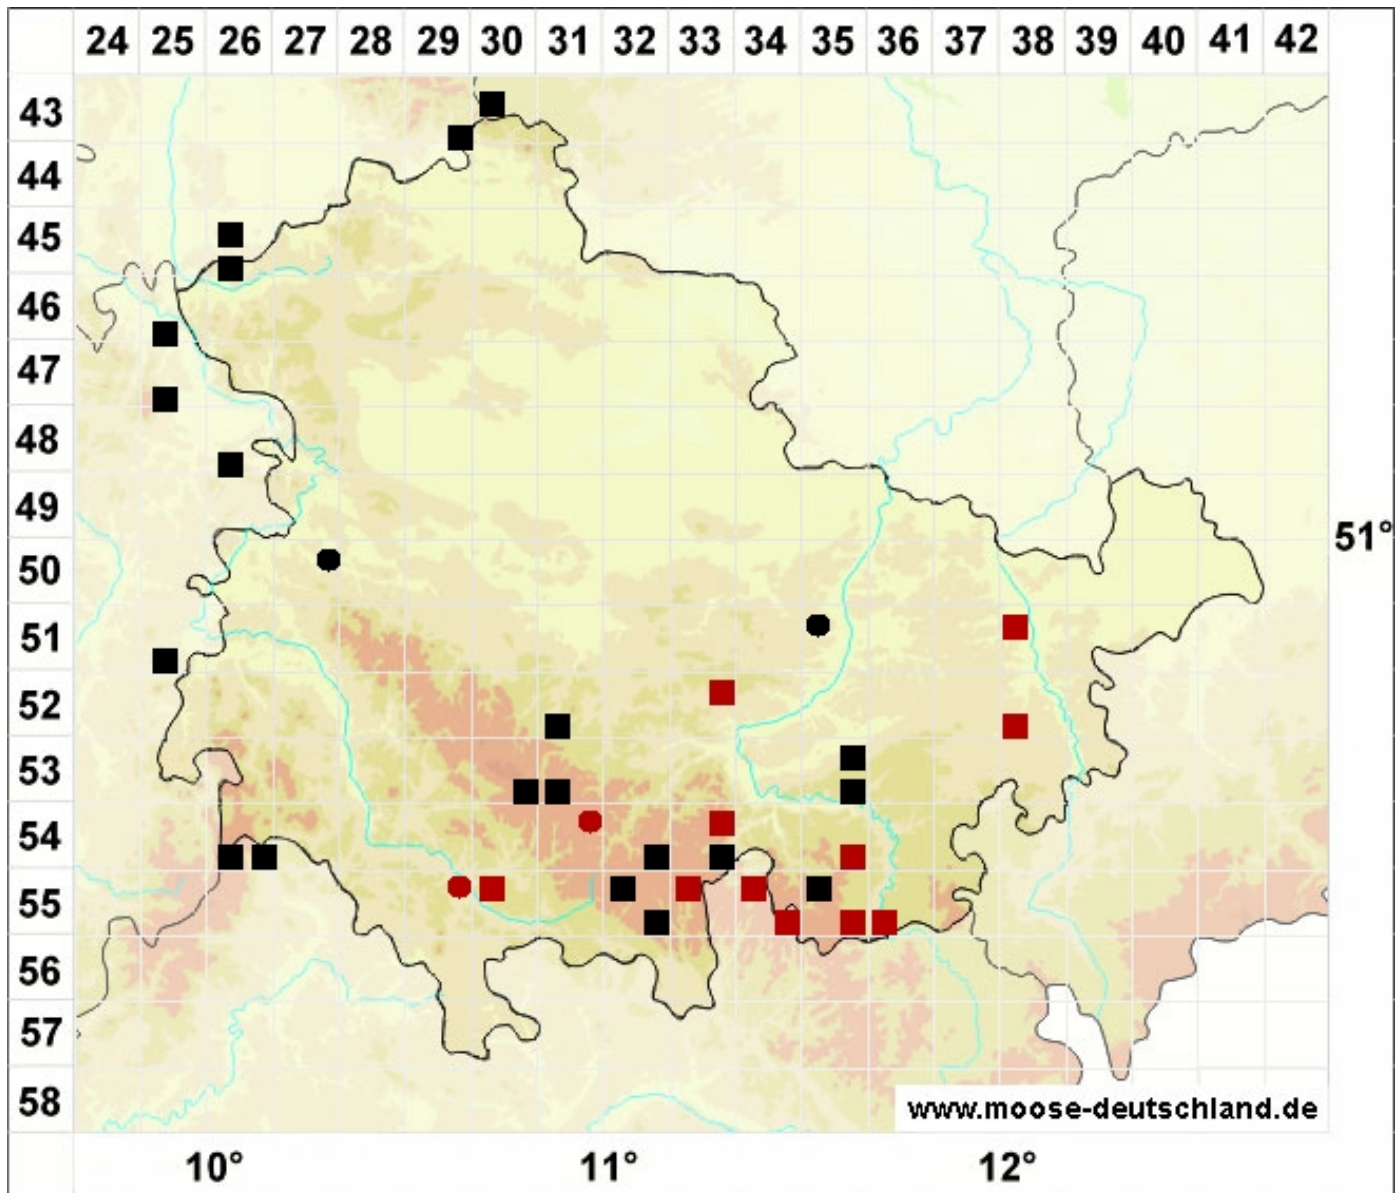

Ptychostomum archangelicum (Bruch & Schimp.) J.R.Spence

Dunkelsporiges Vielzahnbirnmoos

Legende:

Farben:

Grün: Neufund für Deutschland oder für ein Bundesland
Rot: Neue oder ergänzende Angaben seit dem Erscheinen
des Moosatlas (Meinunger & Schröder 2007)
Schwarz: Angaben aus dem Moosatlas (Meinunger &
Schröder 2007)

Zusätze:

Ausgefülltes Symbol:
Zeitraum von 1980 bis heute (Aktuelle Angabe)
Leeres Symbol:
Zeitraum vor 1980 (Altangabe)
Schrägstrich durch das Symbol:
Ortsangabe ungenau (geogr. Unschärfe)

Symbole:

Fragezeichen: Unsichere Bestimmung (cf.-Angabe)
Kreis: Literatur- oder Geländeangabe
Minus (-): Streichung einer bekannten Angabe
Quadrat: Herbarbeleg