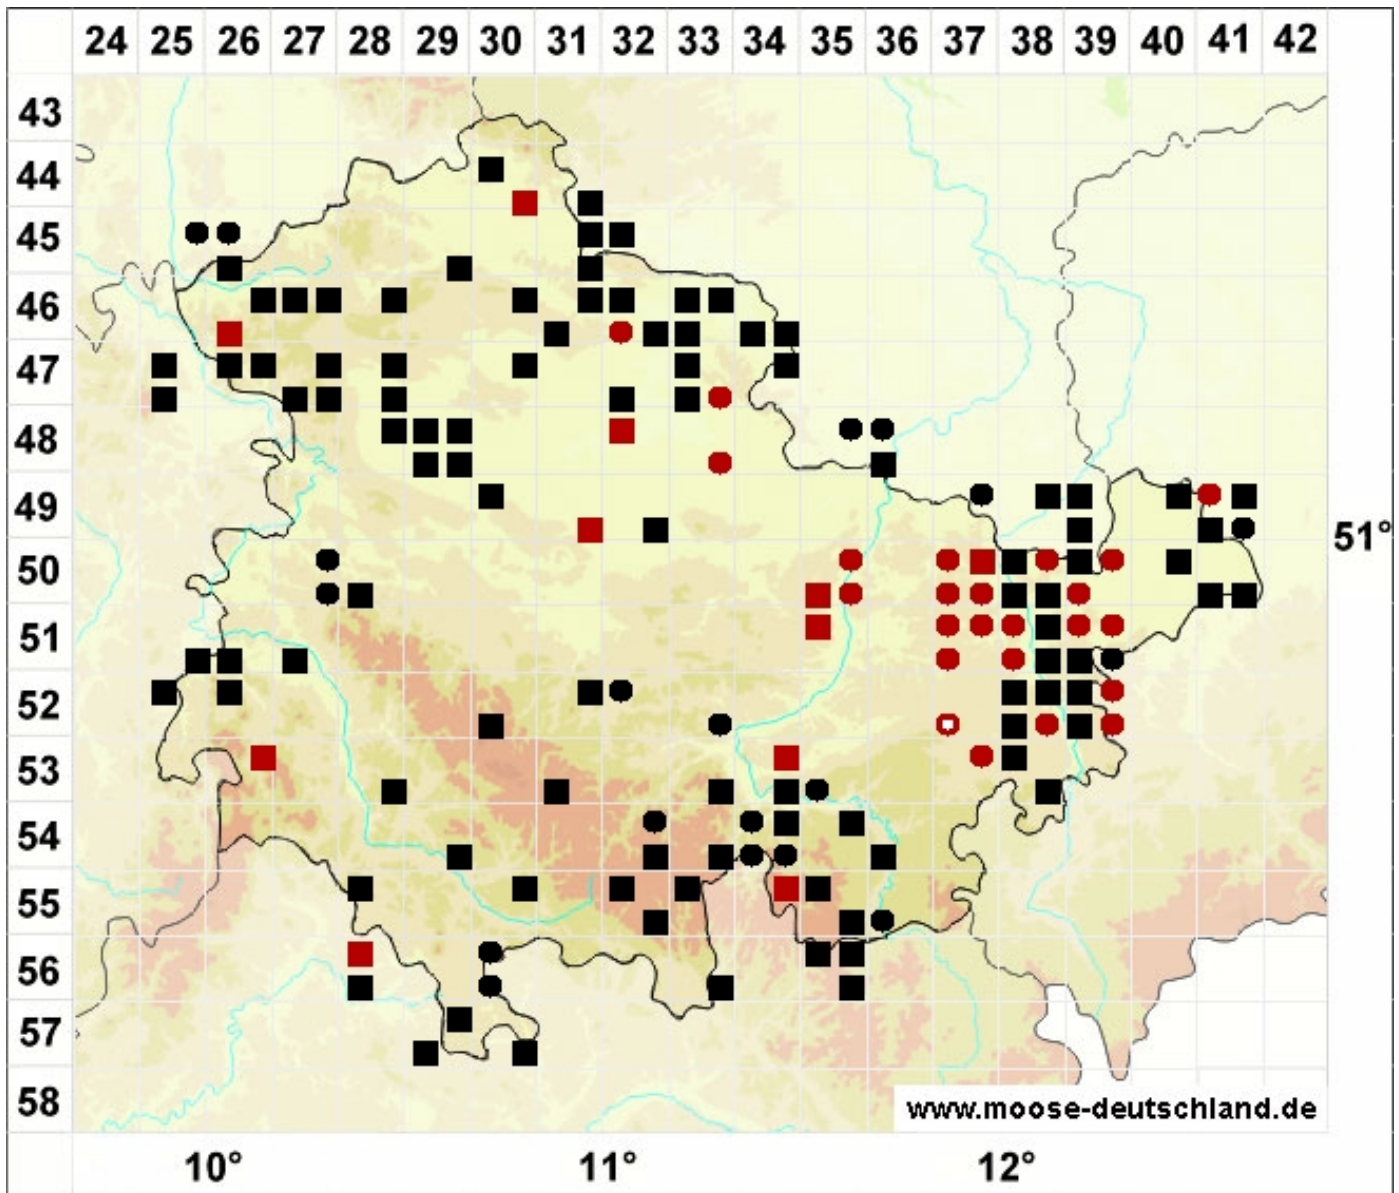

Ptychostomum imbricatum (Müll.Hal.) Holyoak & N.Pedersen

Gezähneltes Vielzahnbirnmoos

Legende:

Farben:

Grün: Neufund für Deutschland oder für ein Bundesland
 Rot: Neue oder ergänzende Angaben seit dem Erscheinen
 des Moosatlas (Meinunger & Schröder 2007)
 Schwarz: Angaben aus dem Moosatlas (Meinunger &
 Schröder 2007)

Zusätze:

Ausgefülltes Symbol:
 Zeitraum von 1980 bis heute (Aktuelle Angabe)
 Leeres Symbol:
 Zeitraum vor 1980 (Altangabe)
 Schrägstrich durch das Symbol:
 Ortsangabe ungenau (geogr. Unschärfe)

Symbole:

Fragezeichen: Unsichere Bestimmung (cf.-Angabe)
 Kreis: Literatur- oder Geländeangabe
 Minus (-): Streichung einer bekannten Angabe
 Quadrat: Herbarbeleg