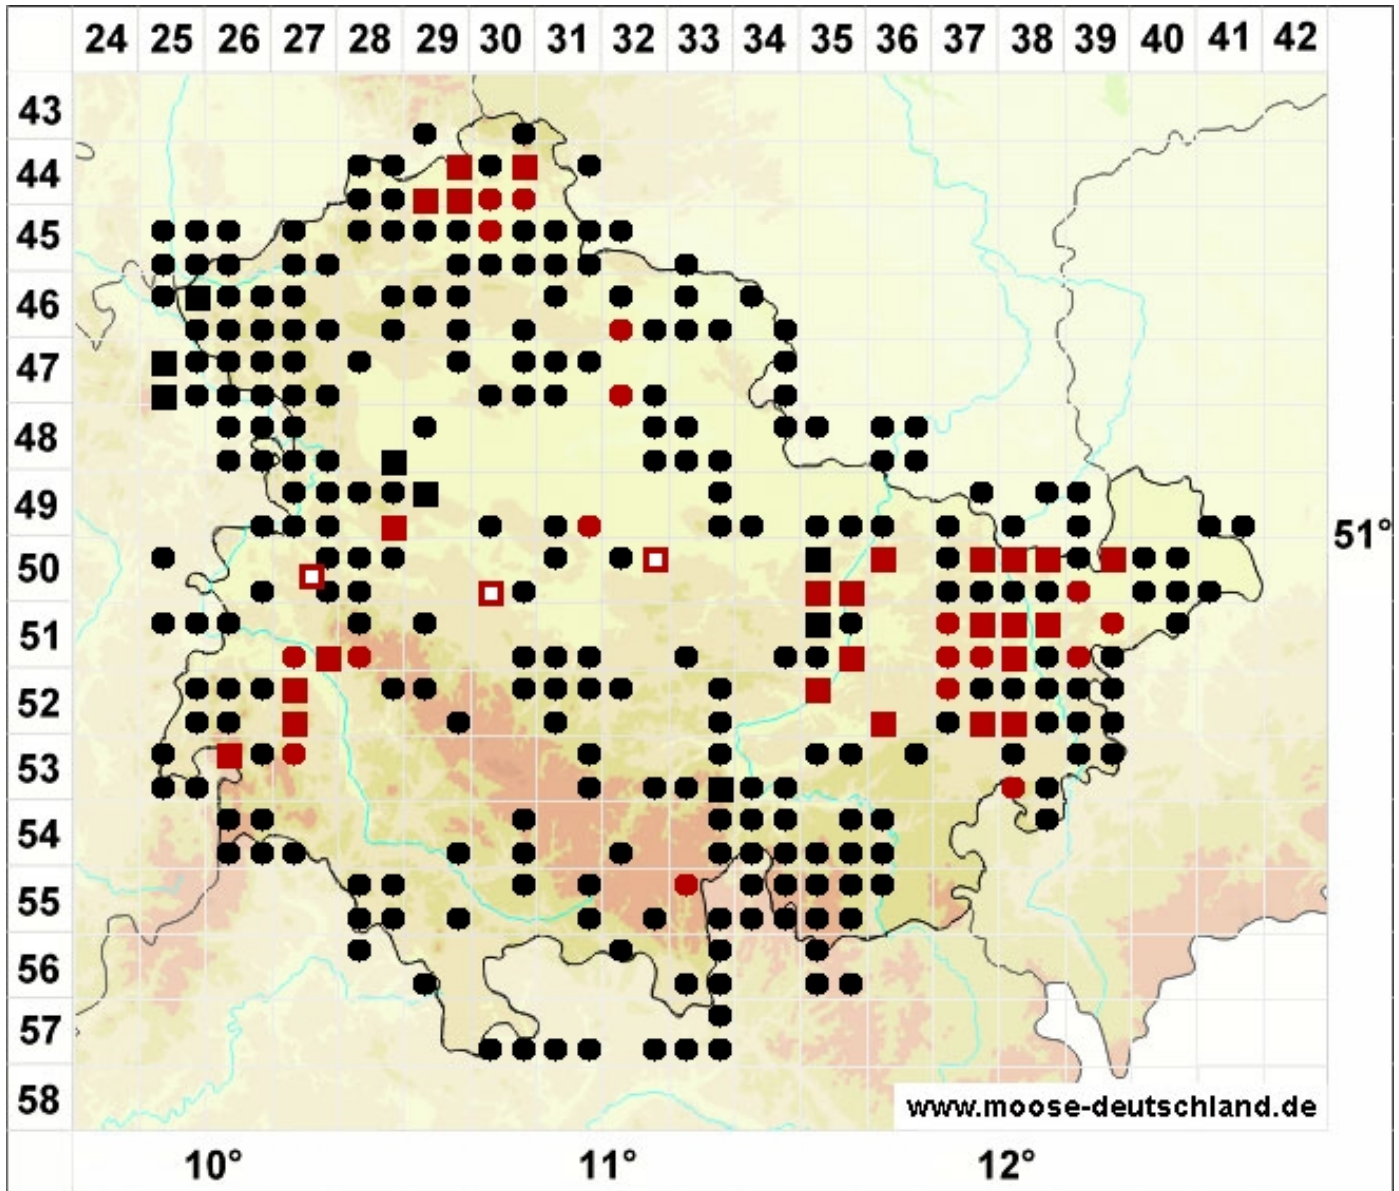

Ptychostomum rubens (Mitt.) Holyoak & N.Pedersen

Rötliches Vielzahnbirnmoos

Legende:

Farben:

Grün: Neufund für Deutschland oder für ein Bundesland
 Rot: Neue oder ergänzende Angaben seit dem Erscheinen
 des Moosatlas (Meinunger & Schröder 2007)
 Schwarz: Angaben aus dem Moosatlas (Meinunger &
 Schröder 2007)

Zusätze:

Ausgefülltes Symbol:
 Zeitraum von 1980 bis heute (Aktuelle Angabe)
 Leeres Symbol:
 Zeitraum vor 1980 (Altangabe)
 Schrägstrich durch das Symbol:
 Ortsangabe ungenau (geogr. Unschärfe)

Symbole:

Fragezeichen: Unsichere Bestimmung (cf.-Angabe)
 Kreis: Literatur- oder Geländeangabe
 Minus (-): Streichung einer bekannten Angabe
 Quadrat: Herbarbeleg