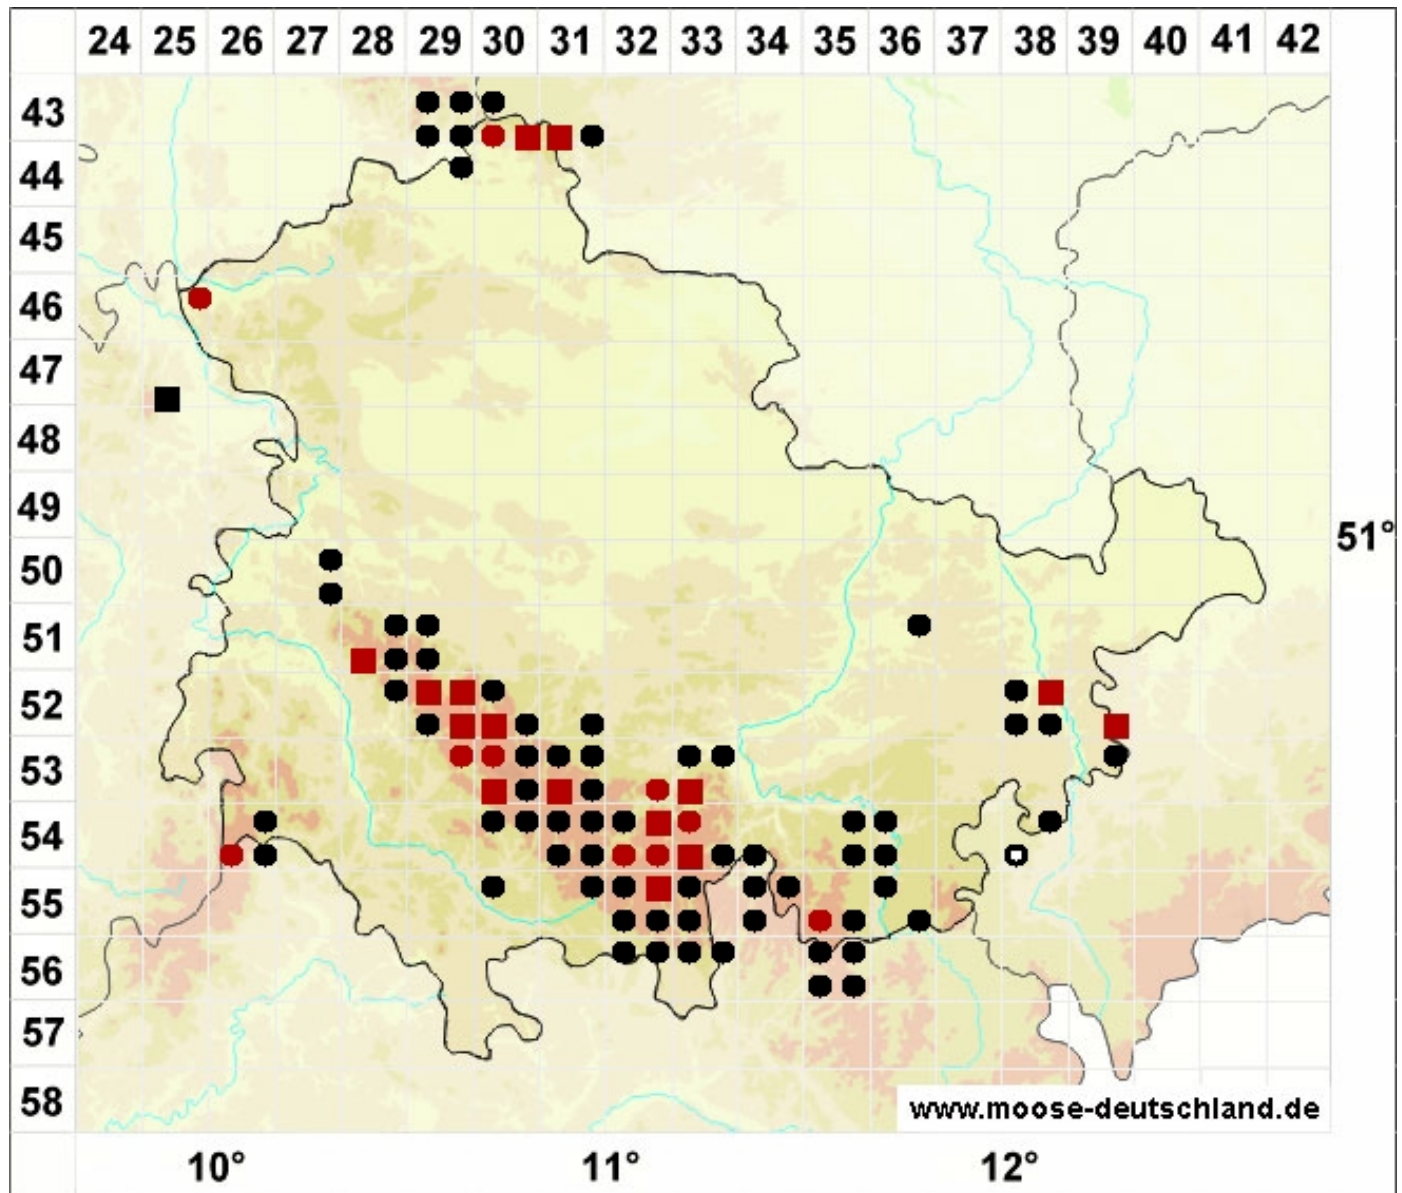

Racomitrium aciculare (Hedw.) Brid.

Nadelschnäbeliges Zackenmützenmoos

Legende:

Farben:

Grün: Neufund für Deutschland oder für ein Bundesland
 Rot: Neue oder ergänzende Angaben seit dem Erscheinen des Moosatlas (Meinunger & Schröder 2007)
 Schwarz: Angaben aus dem Moosatlas (Meinunger & Schröder 2007)

Zusätze:

Ausgefülltes Symbol:
 Zeitraum von 1980 bis heute (Aktuelle Angabe)
 Leeres Symbol:
 Zeitraum vor 1980 (Altangabe)
 Schrägstrich durch das Symbol:
 Ortsangabe ungenau (geogr. Unschärfe)

Symbole:

Fragezeichen: Unsichere Bestimmung (cf.-Angabe)
 Kreis: Literatur- oder Geländeangabe
 Minus (-): Streichung einer bekannten Angabe
 Quadrat: Herbarbeleg