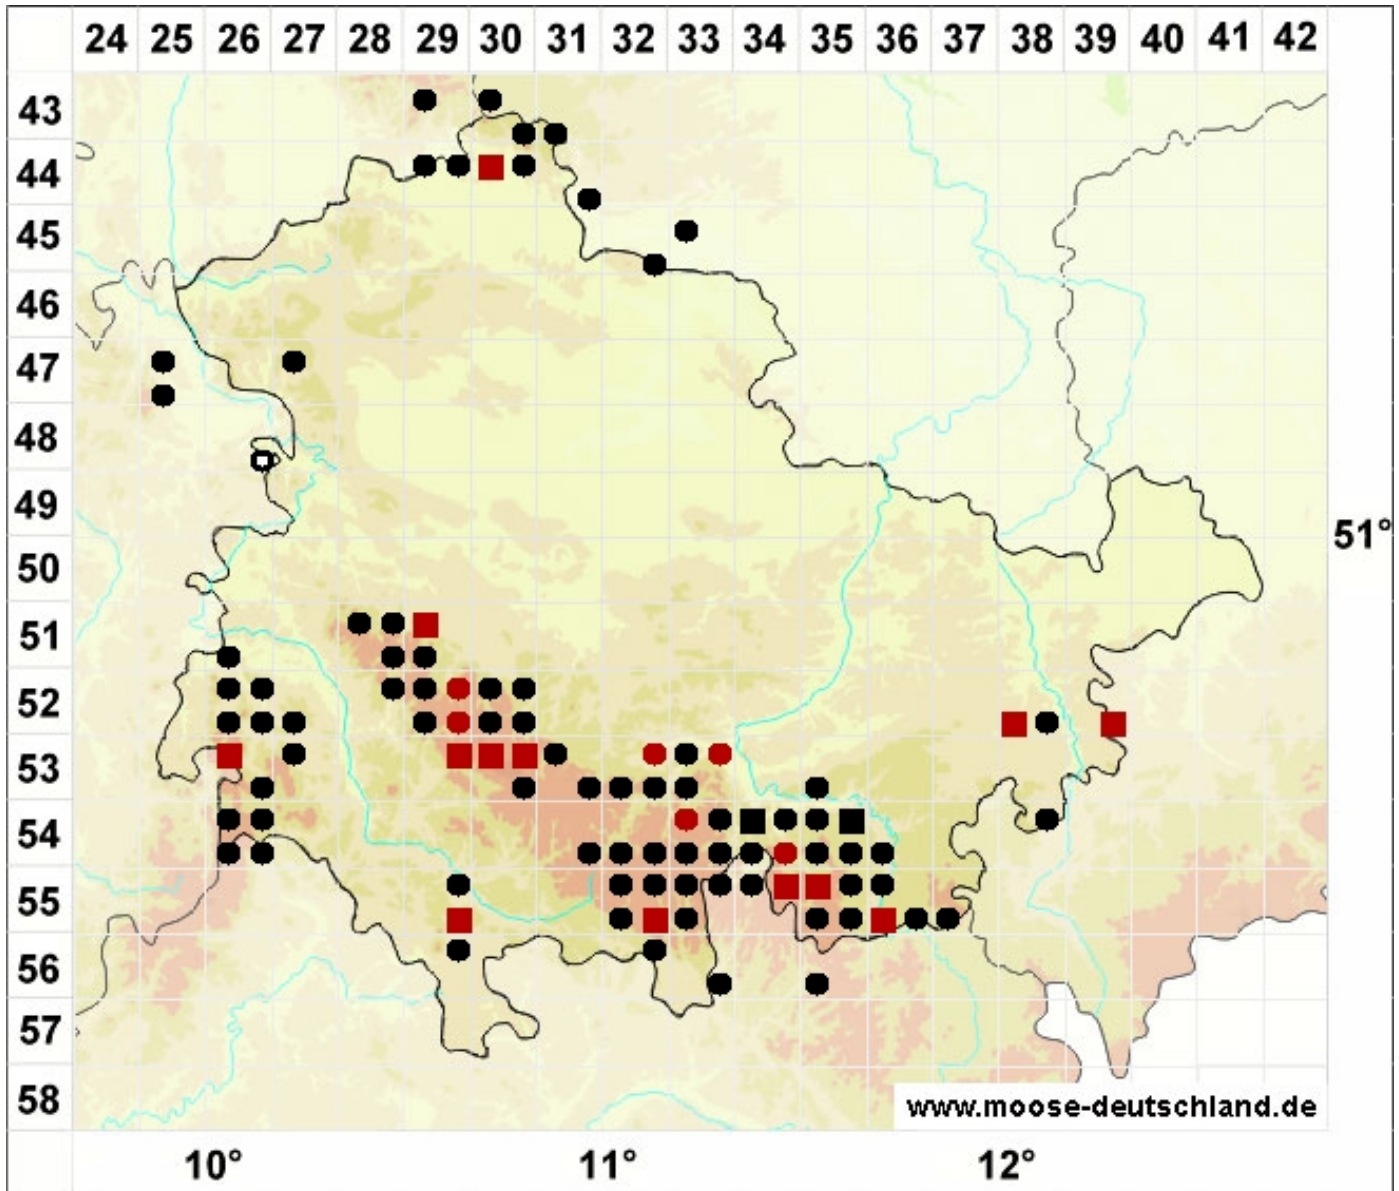

# Racomitrium lanuginosum (Hedw.) Brid.

Zottiges Zackenmützenmoos

## Legende:

### Farben:

Grün: Neufund für Deutschland oder für ein Bundesland  
 Rot: Neue oder ergänzende Angaben seit dem Erscheinen  
 des Moosatlas (Meinunger & Schröder 2007)  
 Schwarz: Angaben aus dem Moosatlas (Meinunger &  
 Schröder 2007)

### Zusätze:

Ausgefülltes Symbol:  
 Zeitraum von 1980 bis heute (Aktuelle Angabe)  
 Leeres Symbol:  
 Zeitraum vor 1980 (Altangabe)  
 Schrägstrich durch das Symbol:  
 Ortsangabe ungenau (geogr. Unschärfe)