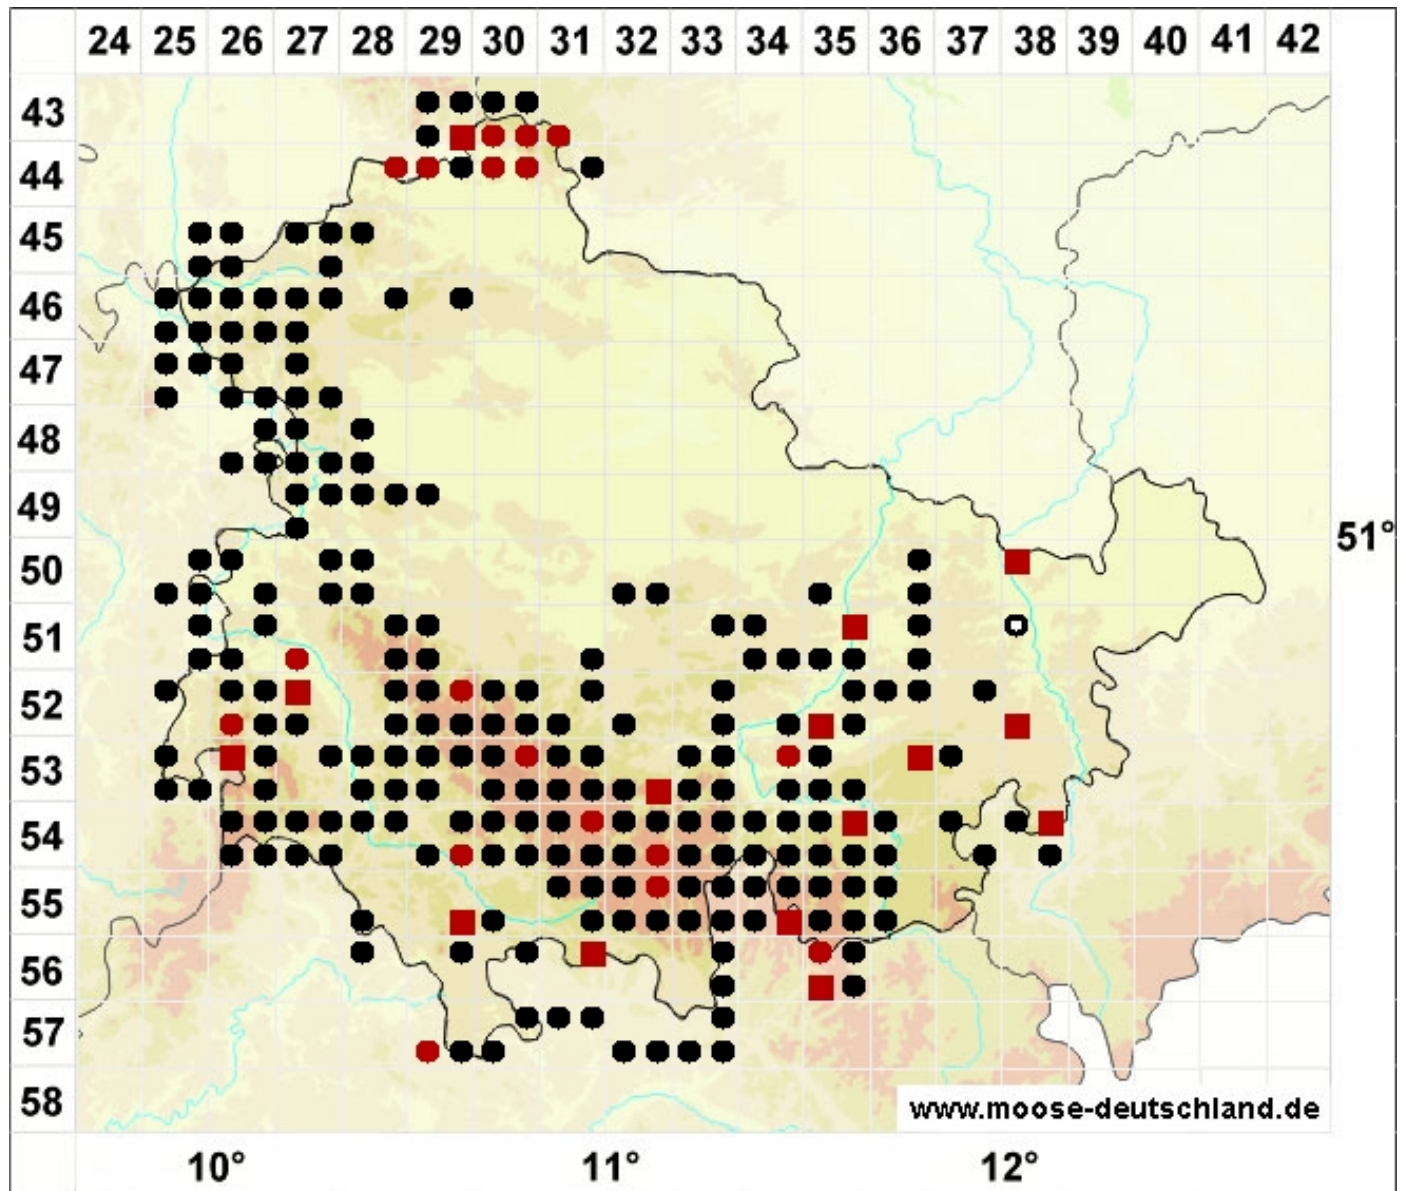

# Rhytidiadelphus loreus (Hedw.) Warnst.

Schöner Runzelbruder, Riemenstengel-Kranzmoos, Schöner Runzelbruder

## Legende:

### Farben:

Grün: Neufund für Deutschland oder für ein Bundesland  
 Rot: Neue oder ergänzende Angaben seit dem Erscheinen  
 des Moosatlas (Meinunger & Schröder 2007)  
 Schwarz: Angaben aus dem Moosatlas (Meinunger &  
 Schröder 2007)

### Zusätze:

Ausgefülltes Symbol:  
 Zeitraum von 1980 bis heute (Aktuelle Angabe)  
 Leeres Symbol:  
 Zeitraum vor 1980 (Altangabe)  
 Schrägstrich durch das Symbol:  
 Ortsangabe ungenau (geogr. Unschärfe)