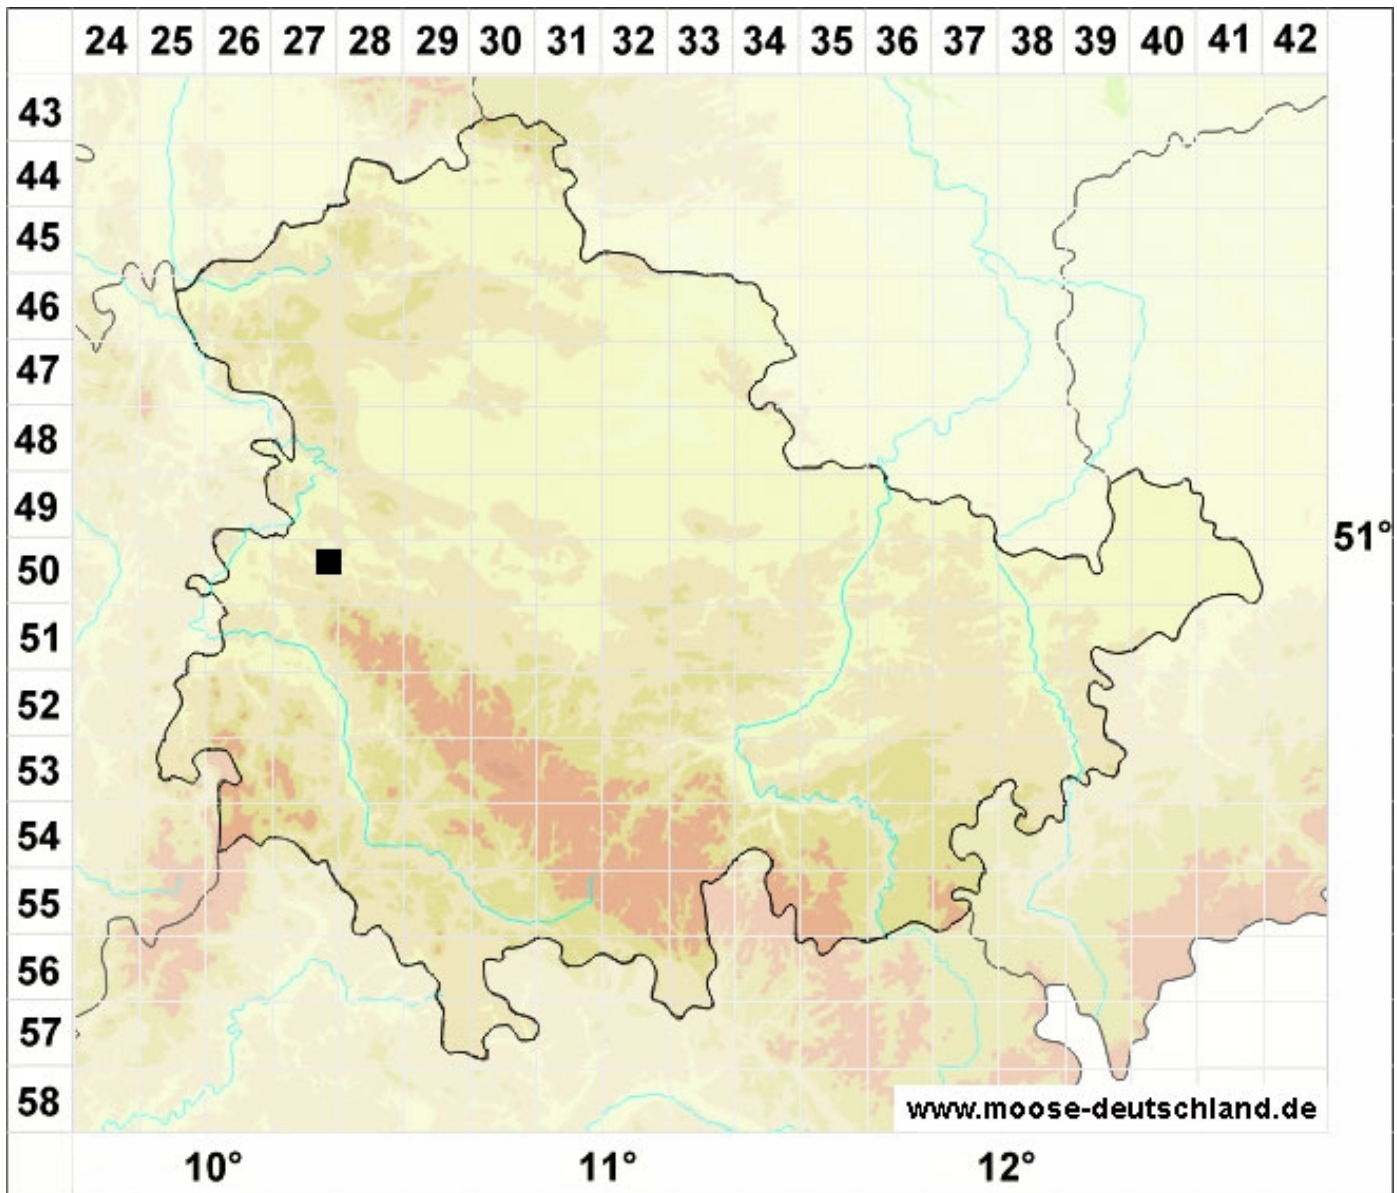

Riccia beyrichiana Hampe

Großsporiges Sternlebermoos

Legende:

Farben:

Grün: Neufund für Deutschland oder für ein Bundesland
Rot: Neue oder ergänzende Angaben seit dem Erscheinen des Moosatlas (Meinunger & Schröder 2007)
Schwarz: Angaben aus dem Moosatlas (Meinunger & Schröder 2007)

Zusätze:

Ausgefülltes Symbol:
Zeitraum von 1980 bis heute (Aktuelle Angabe)
Leeres Symbol:
Zeitraum vor 1980 (Altangabe)
Schrägstrich durch das Symbol:
Ortsangabe ungenau (geogr. Unschärfe)

Symbole:

Fragezeichen: Unsichere Bestimmung (cf.-Angabe)
Kreis: Literatur- oder Geländeangabe
Minus (-): Streichung einer bekannten Angabe
Quadrat: Herbarbeleg