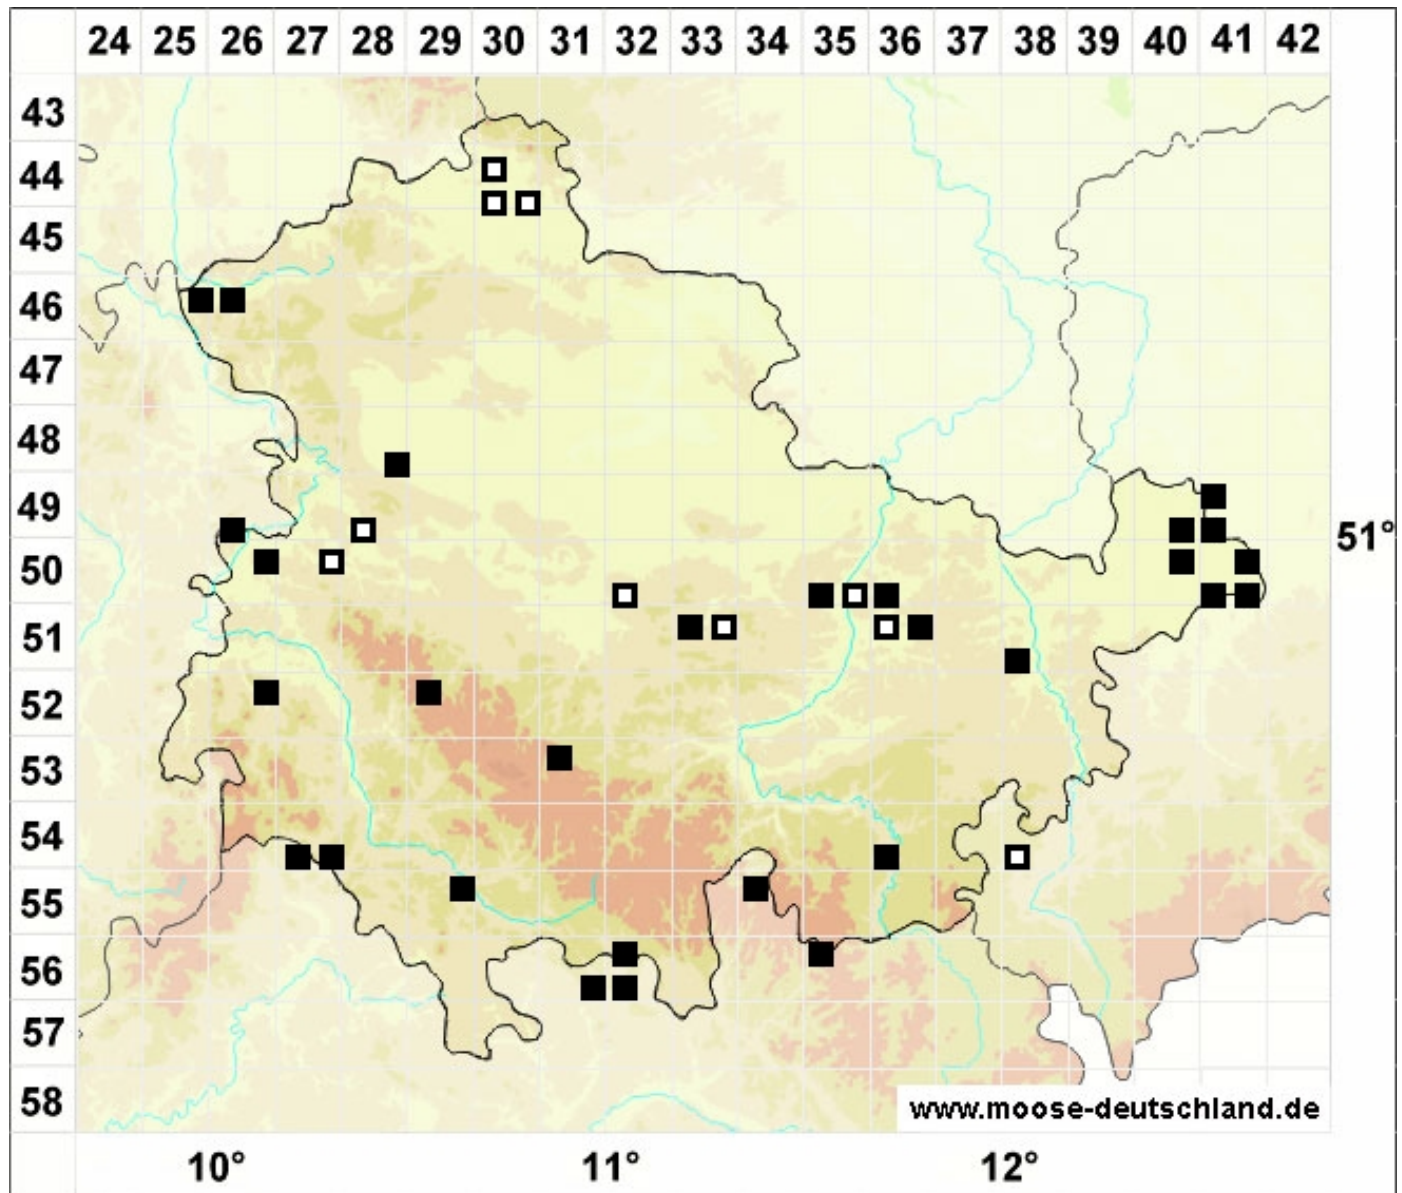

Riccia glauca var. ciliaris Warnst.

Bewimpertes Blaugrünes Sternlebermoos

Legende:

Farben:

Grün: Neufund für Deutschland oder für ein Bundesland
Rot: Neue oder ergänzende Angaben seit dem Erscheinen des Moosatlas (Meinunger & Schröder 2007)
Schwarz: Angaben aus dem Moosatlas (Meinunger & Schröder 2007)

Zusätze:

Ausgefülltes Symbol:
Zeitraum von 1980 bis heute (Aktuelle Angabe)
Leeres Symbol:
Zeitraum vor 1980 (Altangabe)
Schrägstrich durch das Symbol:
Ortsangabe ungenau (geogr. Unschärfe)

Symbole:

Fragezeichen: Unsichere Bestimmung (cf.-Angabe)
Kreis: Literatur- oder Geländeangabe
Minus (-): Streichung einer bekannten Angabe
Quadrat: Herbarbeleg