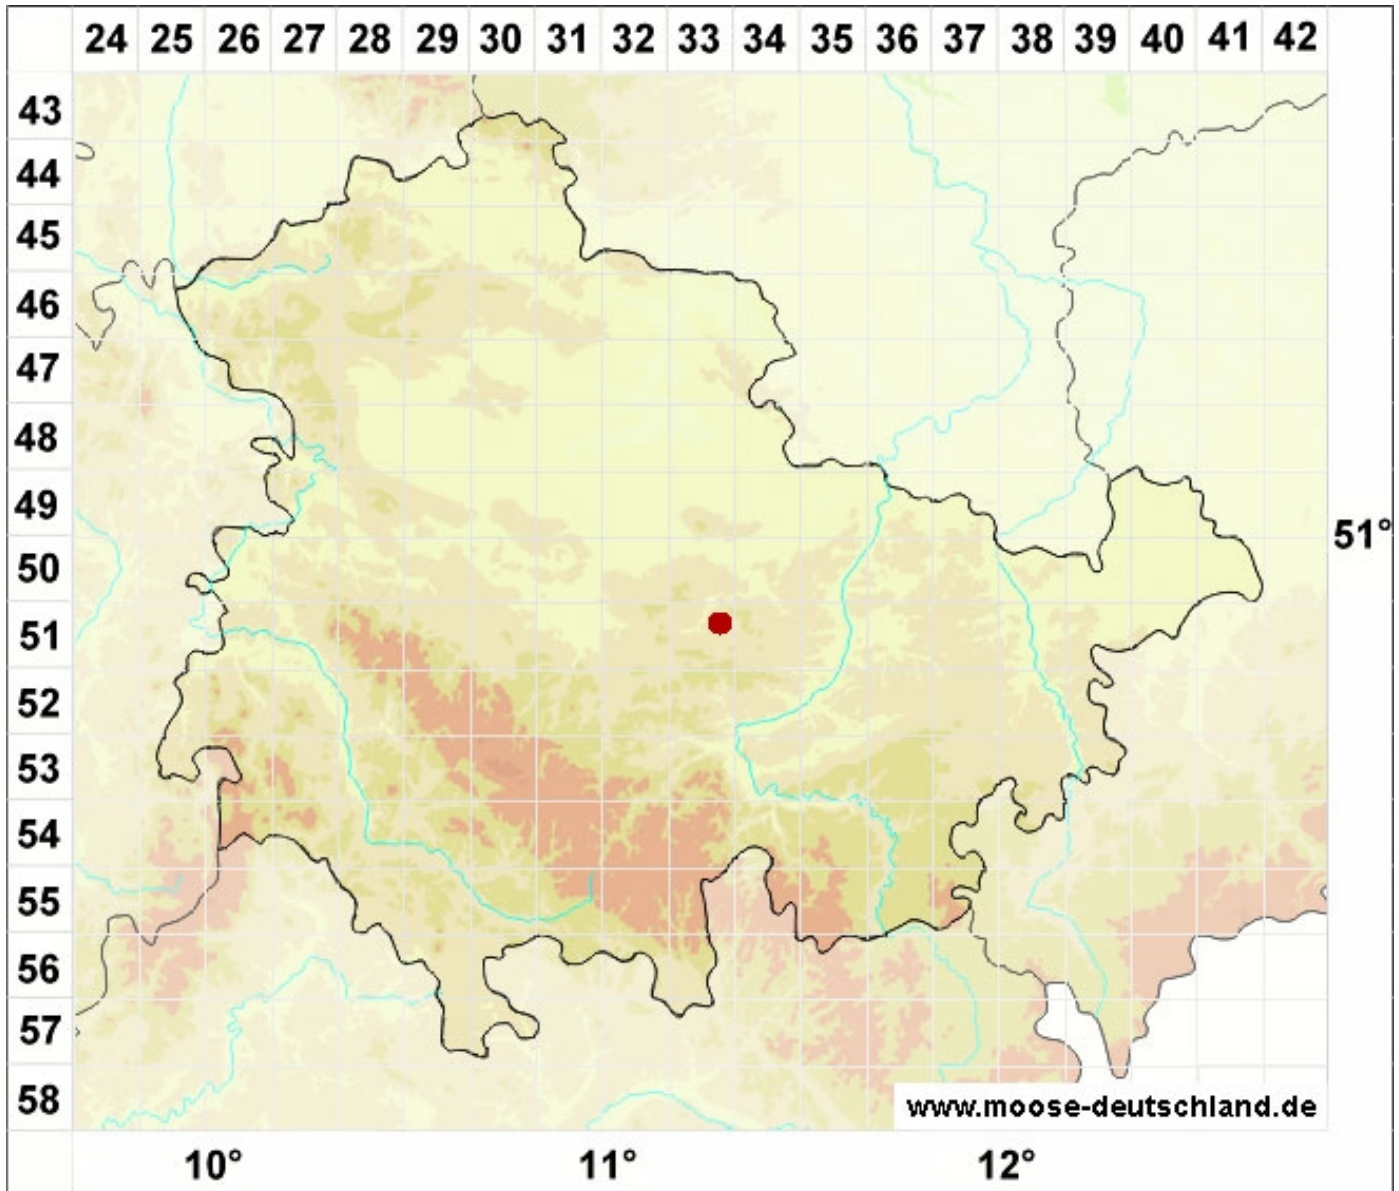

# Riccia gothica Damsh. & Hallingb.

Gotland-Sternlebermoos

## Legende:

### Farben:

Grün: Neufund für Deutschland oder für ein Bundesland  
Rot: Neue oder ergänzende Angaben seit dem Erscheinen  
des Moosatlas (Meinunger & Schröder 2007)  
Schwarz: Angaben aus dem Moosatlas (Meinunger &  
Schröder 2007)

### Zusätze:

Ausgefülltes Symbol:  
Zeitraum von 1980 bis heute (Aktuelle Angabe)  
Leeres Symbol:  
Zeitraum vor 1980 (Altangabe)  
Schrägstrich durch das Symbol:  
Ortsangabe ungenau (geogr. Unschärfe)