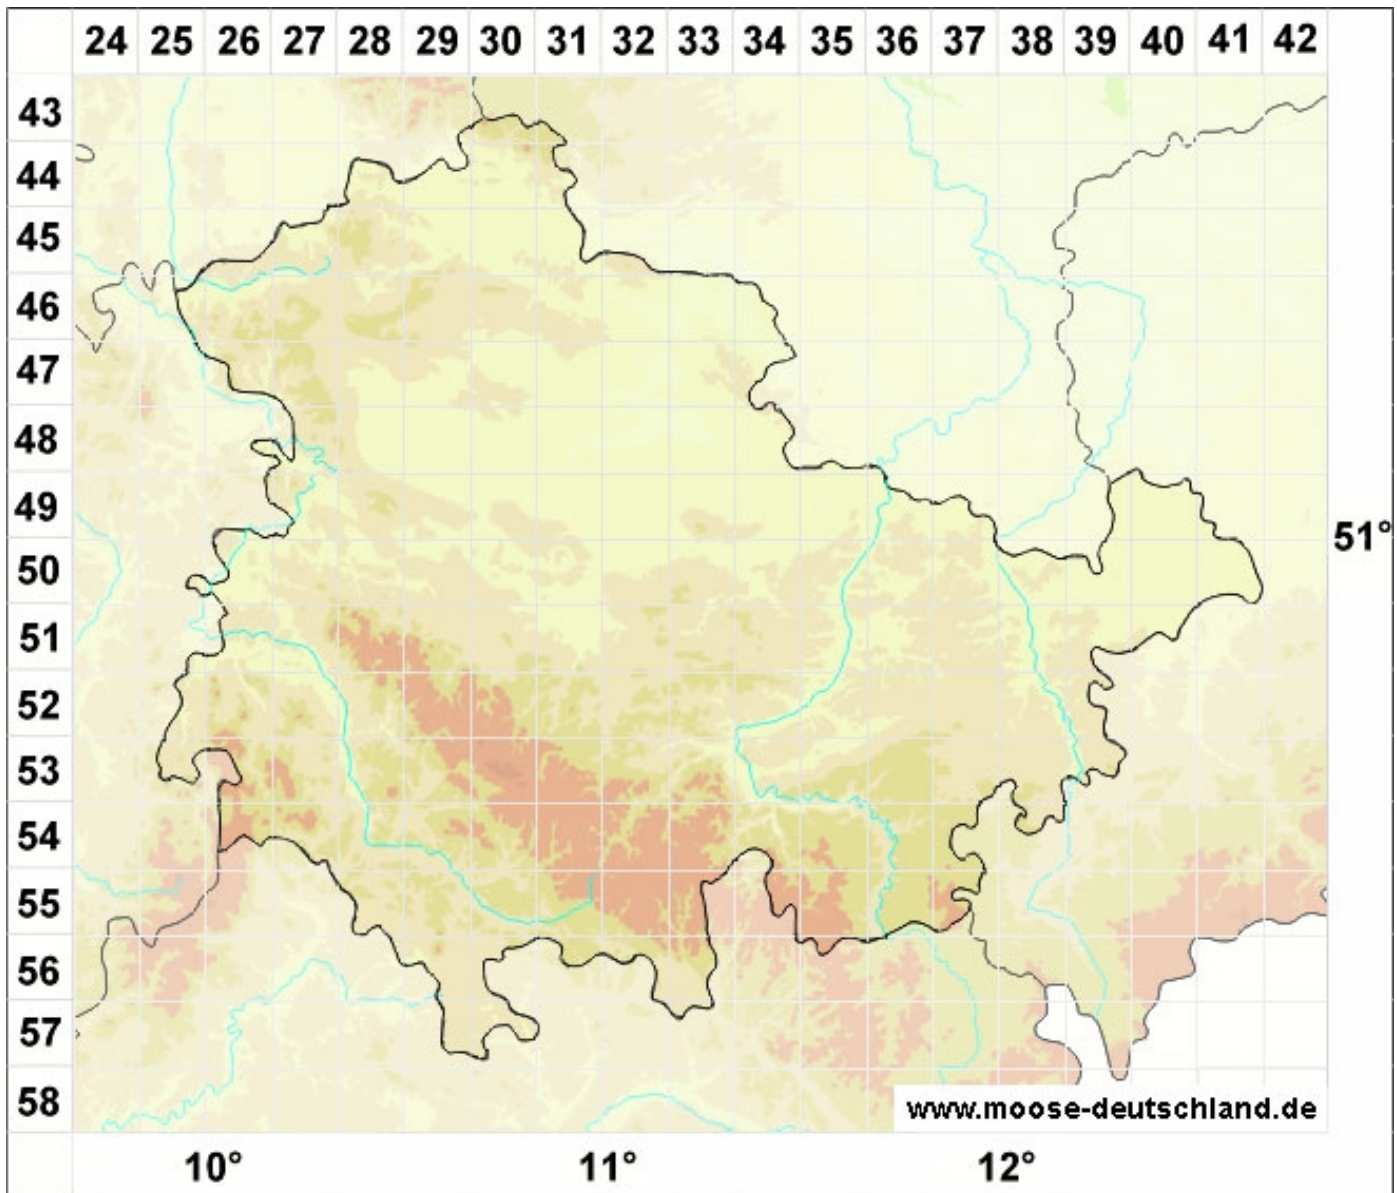

Riccia papillosa Moris

Papillen-Sternlebermoos

Legende:

Farben:

Grün: Neufund für Deutschland oder für ein Bundesland
Rot: Neue oder ergänzende Angaben seit dem Erscheinen
des Moosatlas (Meinunger & Schröder 2007)
Schwarz: Angaben aus dem Moosatlas (Meinunger &
Schröder 2007)

Zusätze:

Ausgefülltes Symbol:
Zeitraum von 1980 bis heute (Aktuelle Angabe)
Leeres Symbol:
Zeitraum vor 1980 (Altangabe)
Schrägstrich durch das Symbol:
Ortsangabe ungenau (geogr. Unschärfe)

Symbole:

Fragezeichen: Unsichere Bestimmung (cf.-Angabe)
Kreis: Literatur- oder Geländeangabe
Minus (-): Streichung einer bekannten Angabe
Quadrat: Herbarbeleg