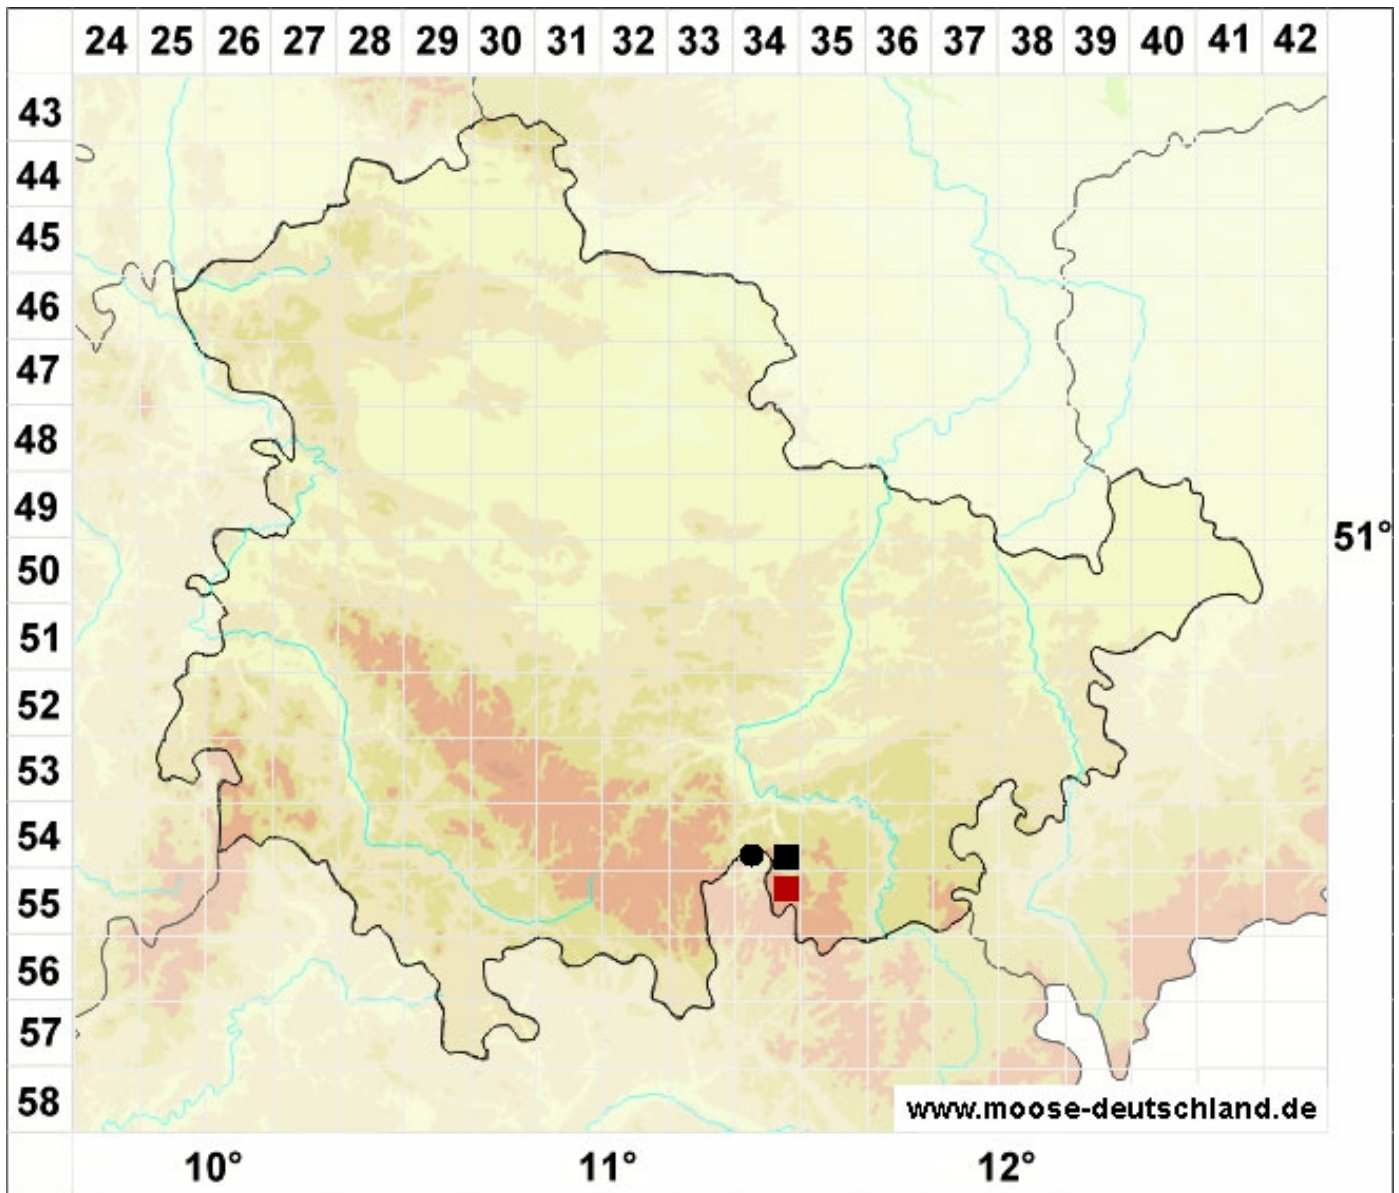

Solenostoma confertissimum (Nees) Schljakov

Breitblättriges Blattkelchlebermoos, Dichtblättriges Alt-Jungermannmoos

Legende:

Farben:

Grün: Neufund für Deutschland oder für ein Bundesland
Rot: Neue oder ergänzende Angaben seit dem Erscheinen
des Moosatlas (Meinunger & Schröder 2007)
Schwarz: Angaben aus dem Moosatlas (Meinunger &
Schröder 2007)

Zusätze:

Ausgefülltes Symbol:
Zeitraum von 1980 bis heute (Aktuelle Angabe)
Leeres Symbol:
Zeitraum vor 1980 (Altangabe)
Schrägstrich durch das Symbol:
Ortsangabe ungenau (geogr. Unschärfe)

Symbole:

Fragezeichen: Unsichere Bestimmung (cf.-Angabe)
Kreis: Literatur- oder Geländeangabe
Minus (-): Streichung einer bekannten Angabe
Quadrat: Herbarbeleg