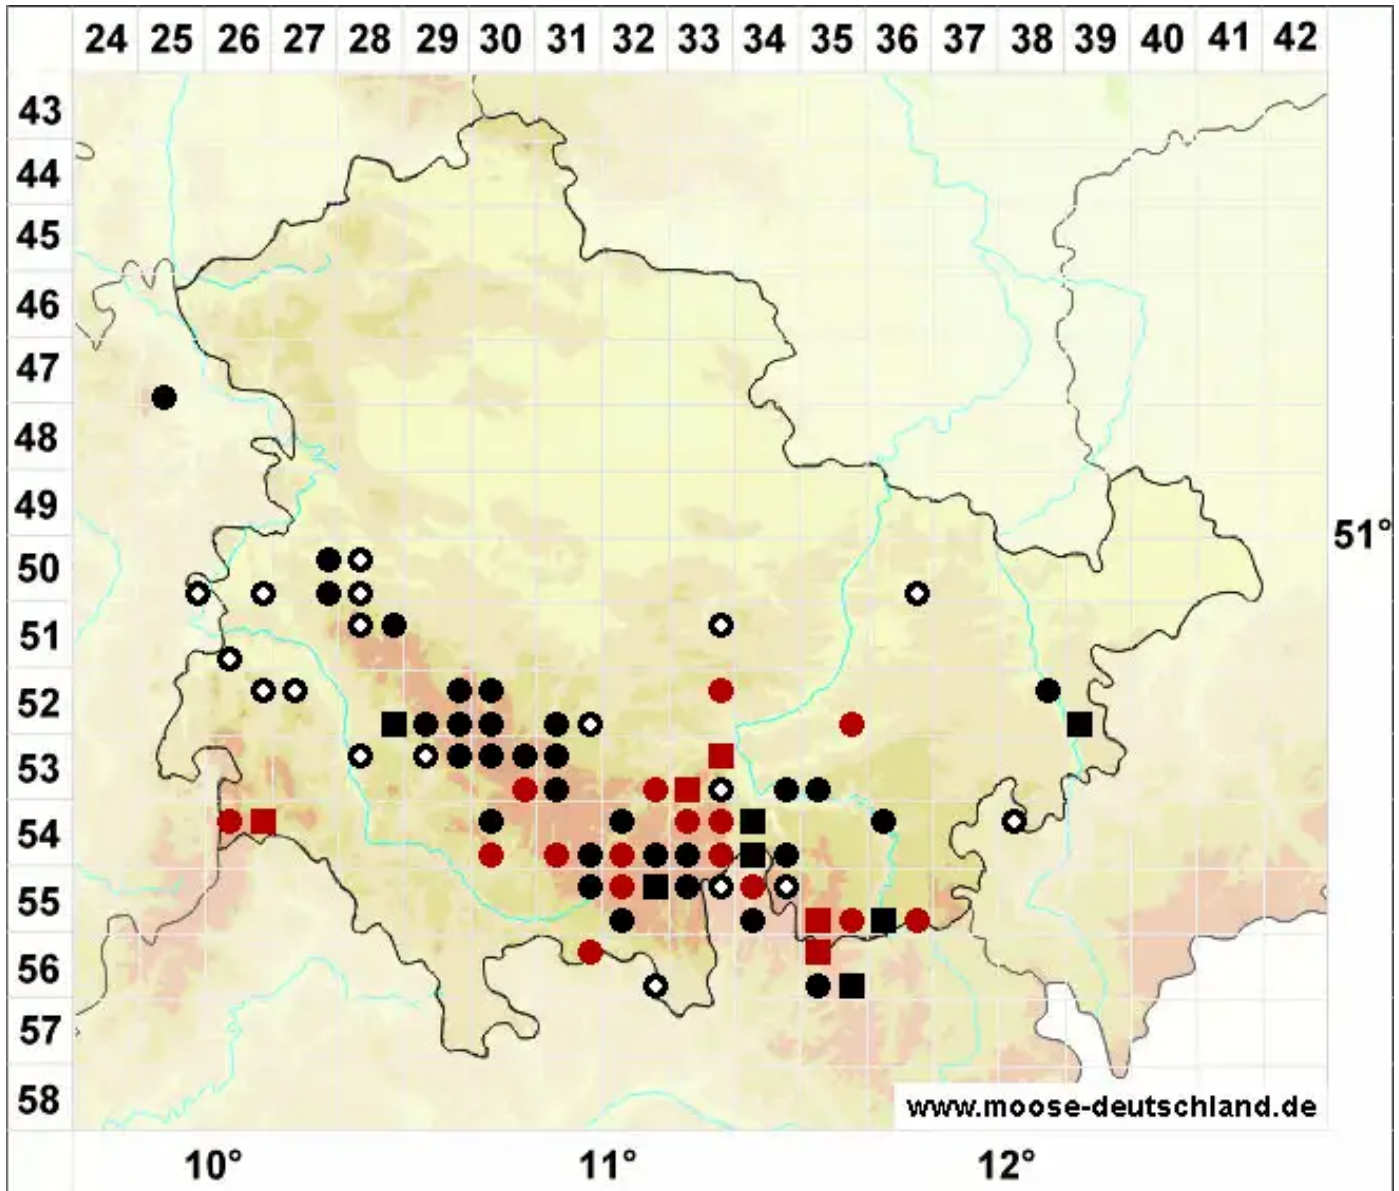

# Sphagnum quinquefarium (Braithw.) Warnst.

Fünfzeiliges Torfmoos

Legende:

**Symbole:**  
Ausgefülltes Symbol:  
Zeitraum von 1980 bis heute (Aktuelle Angabe)  
Leeres Symbol:  
Zeitraum vor 1980 (Altangabe)  
Quadrat: Herbarbeleg