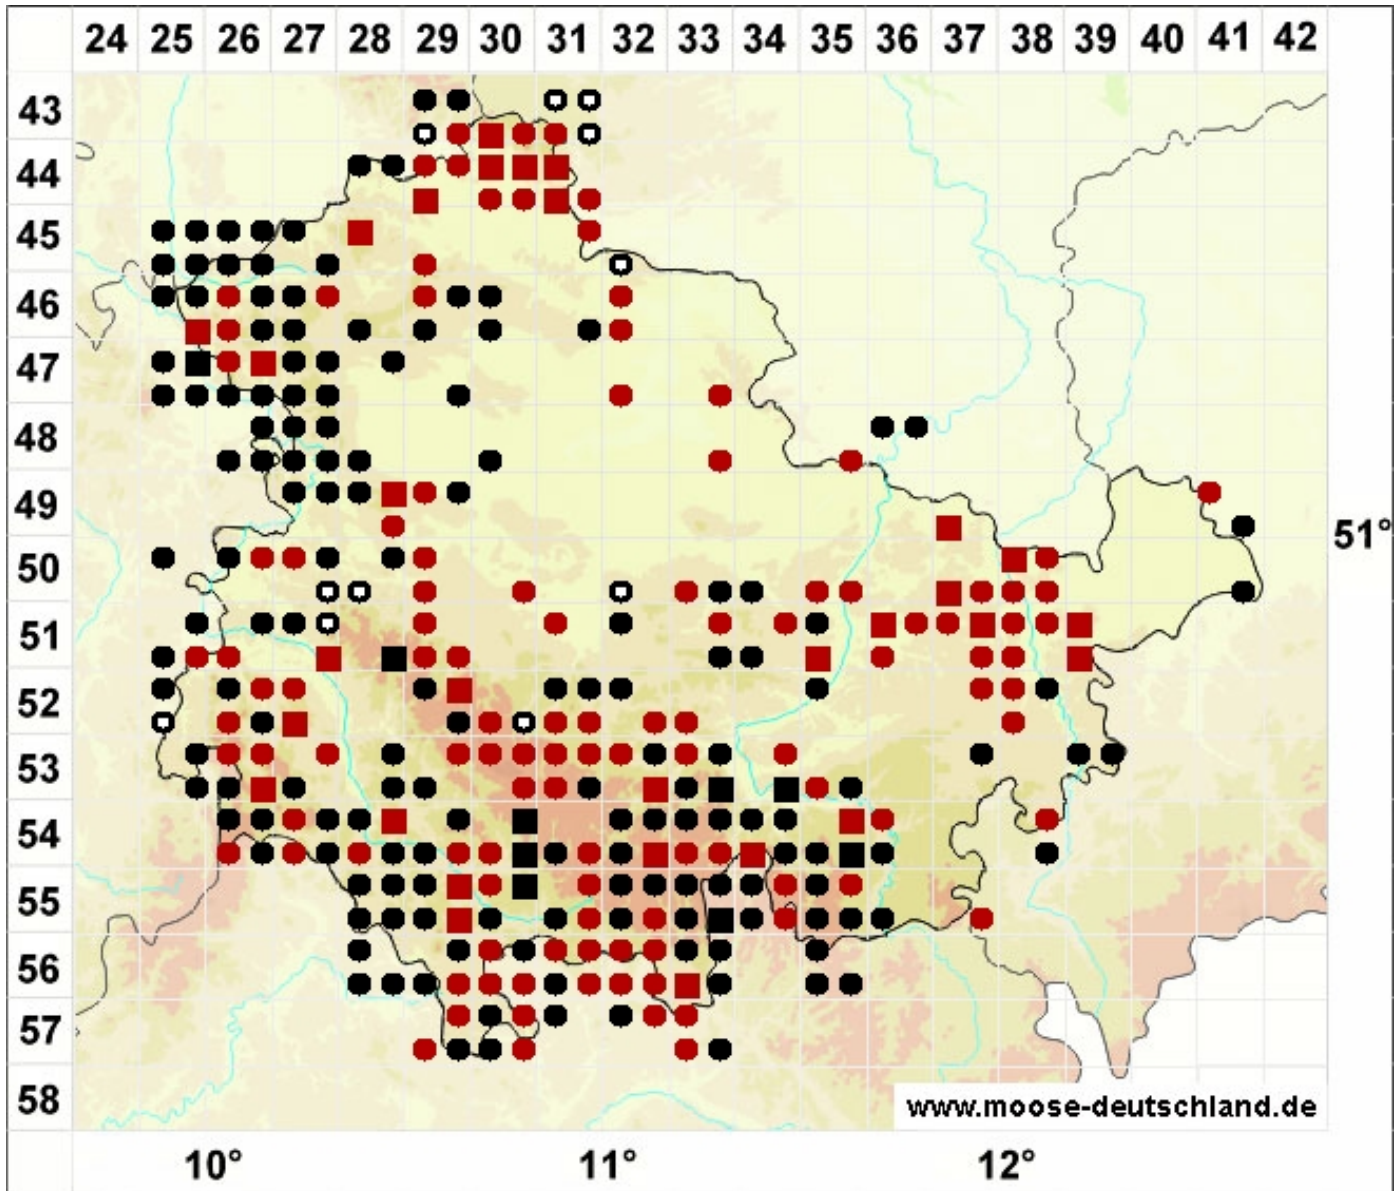

Ulota bruchii Hornsch. ex Brid.

Bruchs Krausblattmoos

Legende:

Farben:

Grün: Neufund für Deutschland oder für ein Bundesland
 Rot: Neue oder ergänzende Angaben seit dem Erscheinen
 des Moosatlas (Meinunger & Schröder 2007)
 Schwarz: Angaben aus dem Moosatlas (Meinunger &
 Schröder 2007)

Zusätze:

Ausgefülltes Symbol:
 Zeitraum von 1980 bis heute (Aktuelle Angabe)
 Leeres Symbol:
 Zeitraum vor 1980 (Altangabe)
 Schrägstrich durch das Symbol:
 Ortsangabe ungenau (geogr. Unschärfe)

Symbole:

Fragezeichen: Unsichere Bestimmung (cf.-Angabe)
 Kreis: Literatur- oder Geländeangabe
 Minus (-): Streichung einer bekannten Angabe
 Quadrat: Herbarbeleg