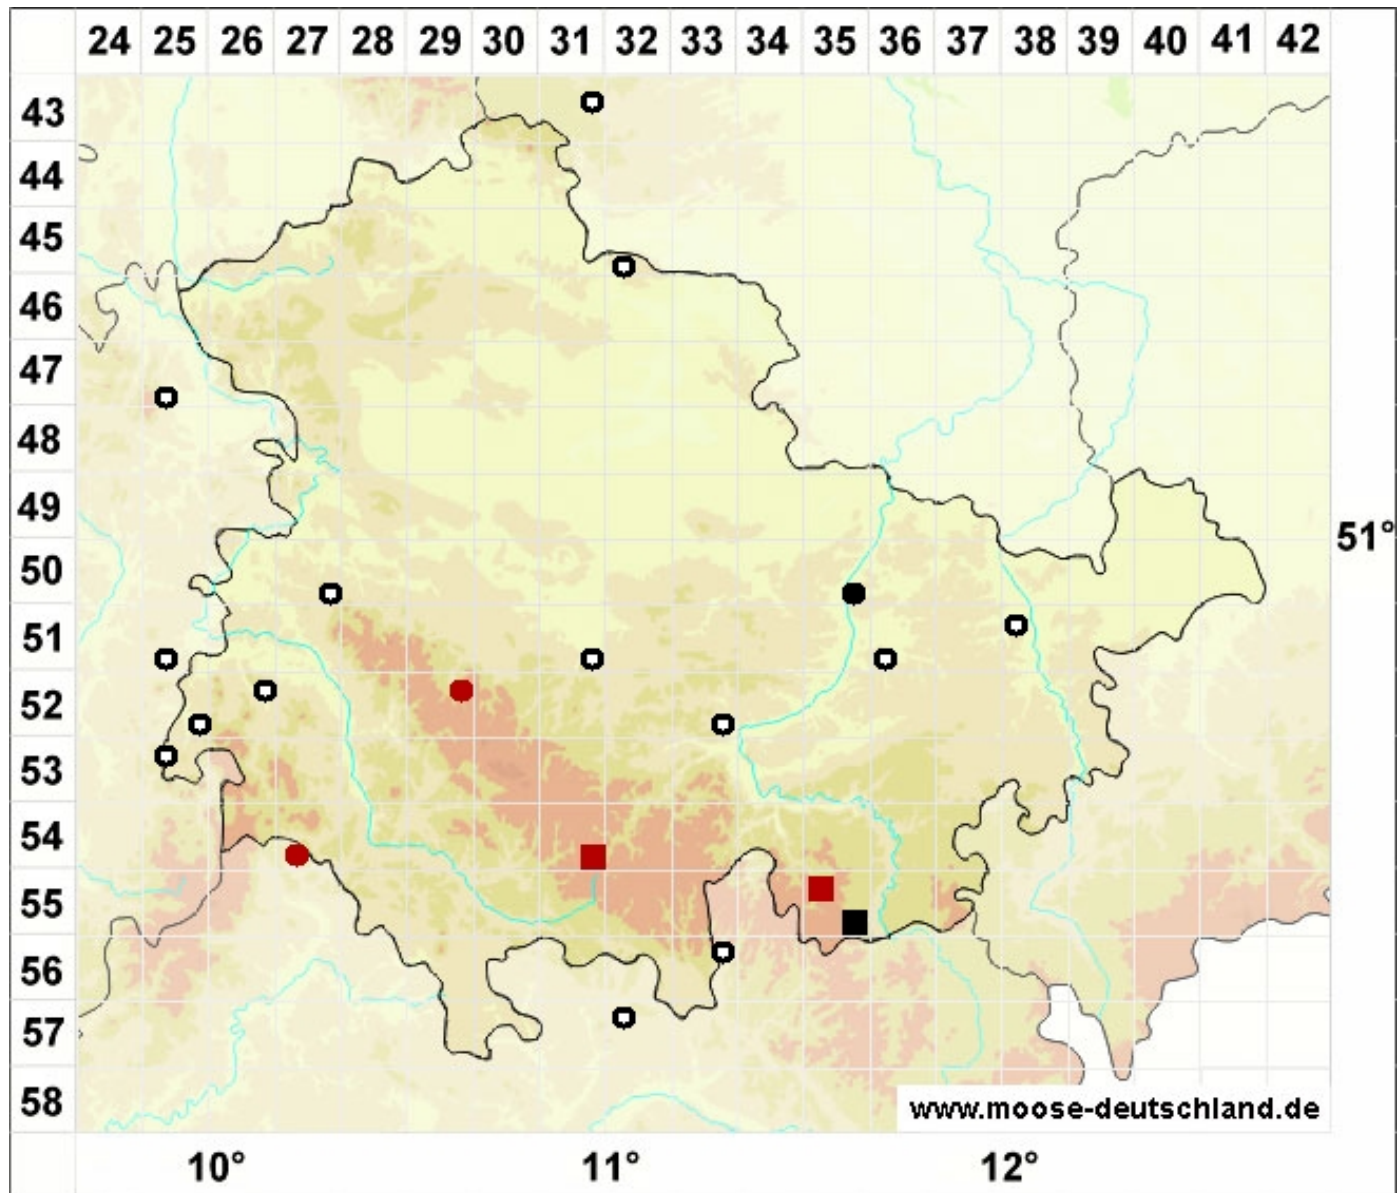

Uloa coarctata (P.Beauv.) Hammar

Engmündiges Krausblattmoos

Legende:

Farben:

Grün: Neufund für Deutschland oder für ein Bundesland
Rot: Neue oder ergänzende Angaben seit dem Erscheinen
des Moosatlas (Meinunger & Schröder 2007)
Schwarz: Angaben aus dem Moosatlas (Meinunger &
Schröder 2007)

Zusätze:

Ausgefülltes Symbol:
Zeitraum von 1980 bis heute (Aktuelle Angabe)
Leeres Symbol:
Zeitraum vor 1980 (Altangabe)
Schrägstrich durch das Symbol:
Ortsangabe ungenau (geogr. Unschärfe)

Symbole:

Fragezeichen: Unsichere Bestimmung (cf.-Angabe)
Kreis: Literatur- oder Geländeangabe
Minus (-): Streichung einer bekannten Angabe
Quadrat: Herbarbeleg