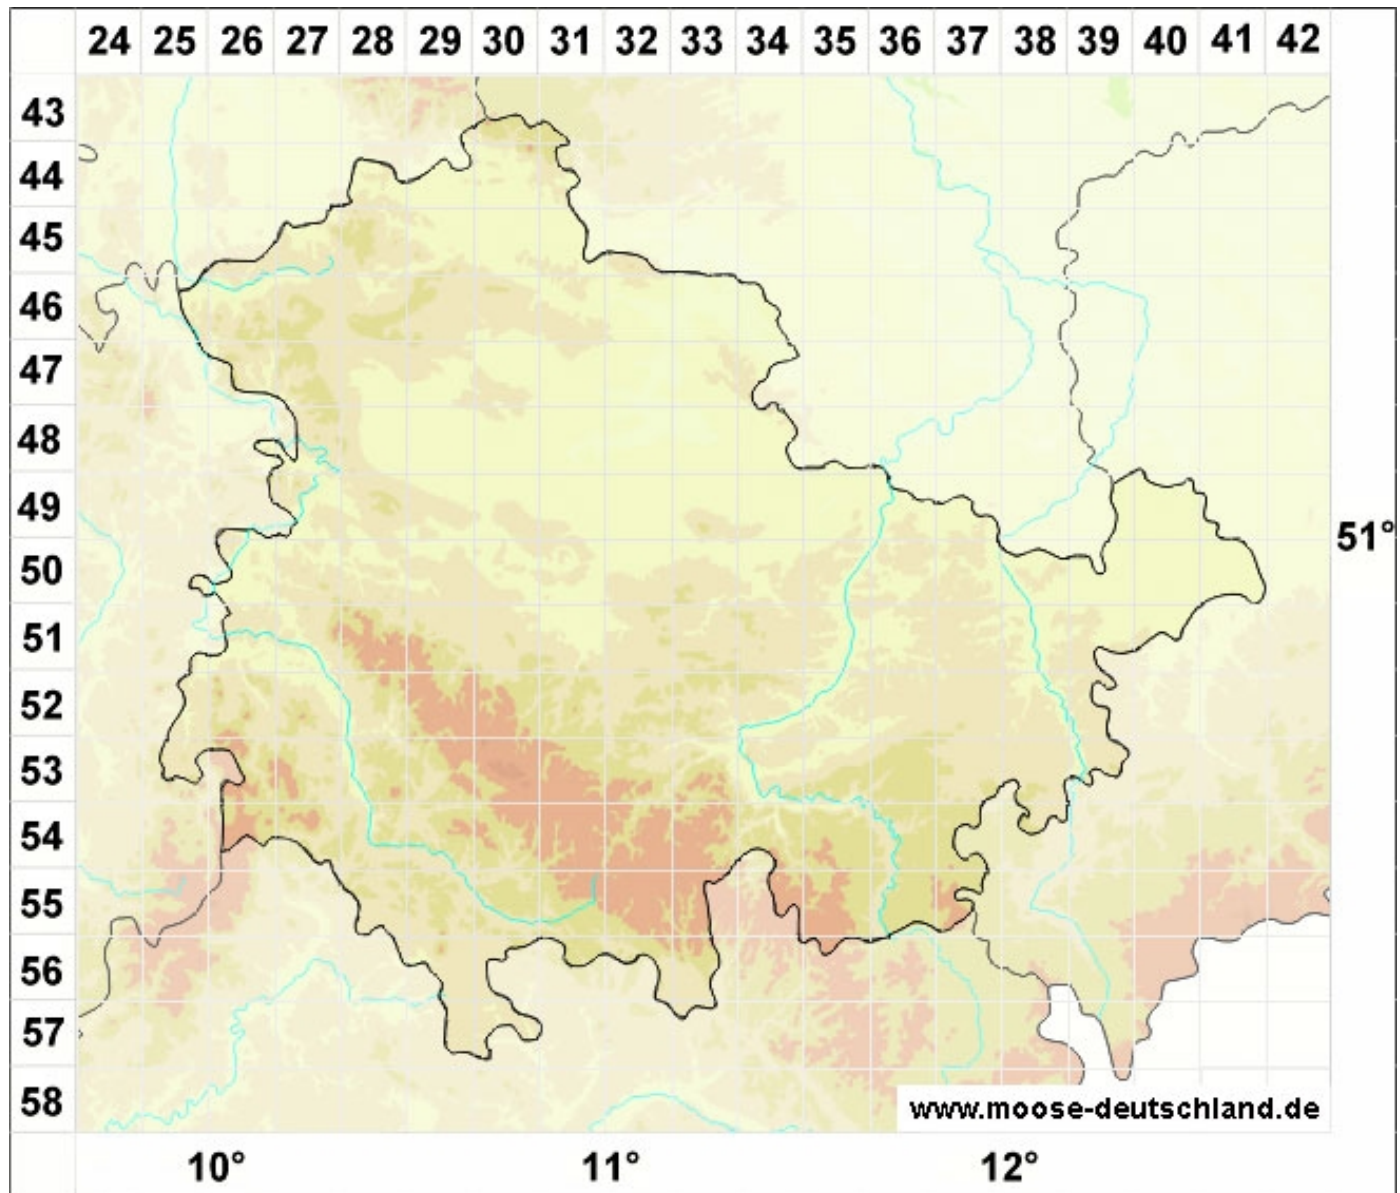

# Ulota macrospora Baur & Warnst.

Großsporiges Krausblattmoos

## Legende:

### Farben:

Grün: Neufund für Deutschland oder für ein Bundesland  
Rot: Neue oder ergänzende Angaben seit dem Erscheinen  
des Moosatlas (Meinunger & Schröder 2007)  
Schwarz: Angaben aus dem Moosatlas (Meinunger &  
Schröder 2007)

### Zusätze:

Ausgefülltes Symbol:  
Zeitraum von 1980 bis heute (Aktuelle Angabe)  
Leeres Symbol:  
Zeitraum vor 1980 (Altangabe)  
Schrägstrich durch das Symbol:  
Ortsangabe ungenau (geogr. Unschärfe)