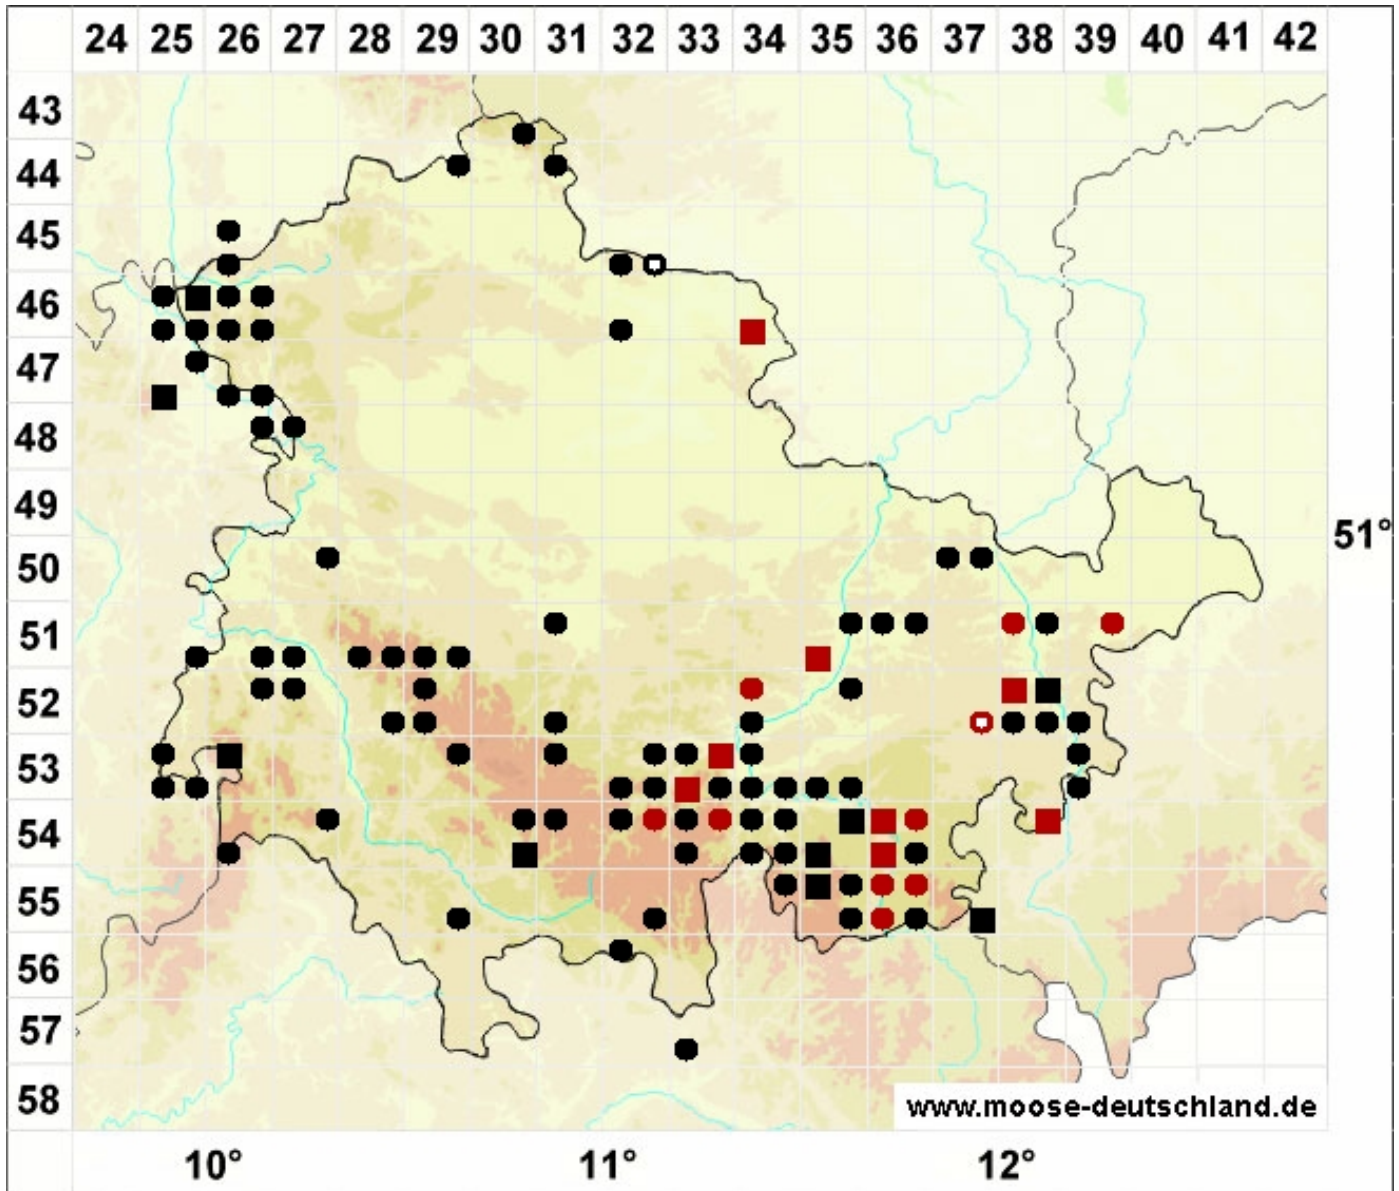

Grimmia trichophylla Grev.

Haarblatt-Kissenmoos

Legende:

Farben:

Grün: Neufund für Deutschland oder für ein Bundesland
 Rot: Neue oder ergänzende Angaben seit dem Erscheinen
 des Moosatlas (Meinunger & Schröder 2007)
 Schwarz: Angaben aus dem Moosatlas (Meinunger &
 Schröder 2007)

Zusätze:

Ausgefülltes Symbol:
 Zeitraum von 1980 bis heute (Aktuelle Angabe)
 Leeres Symbol:
 Zeitraum vor 1980 (Altangabe)
 Schrägstrich durch das Symbol:
 Ortsangabe ungenau (geogr. Unschärfe)

Symbole:

Fragezeichen: Unsichere Bestimmung (cf.-Angabe)
 Kreis: Literatur- oder Geländeangabe
 Minus (-): Streichung einer bekannten Angabe
 Quadrat: Herbarbeleg