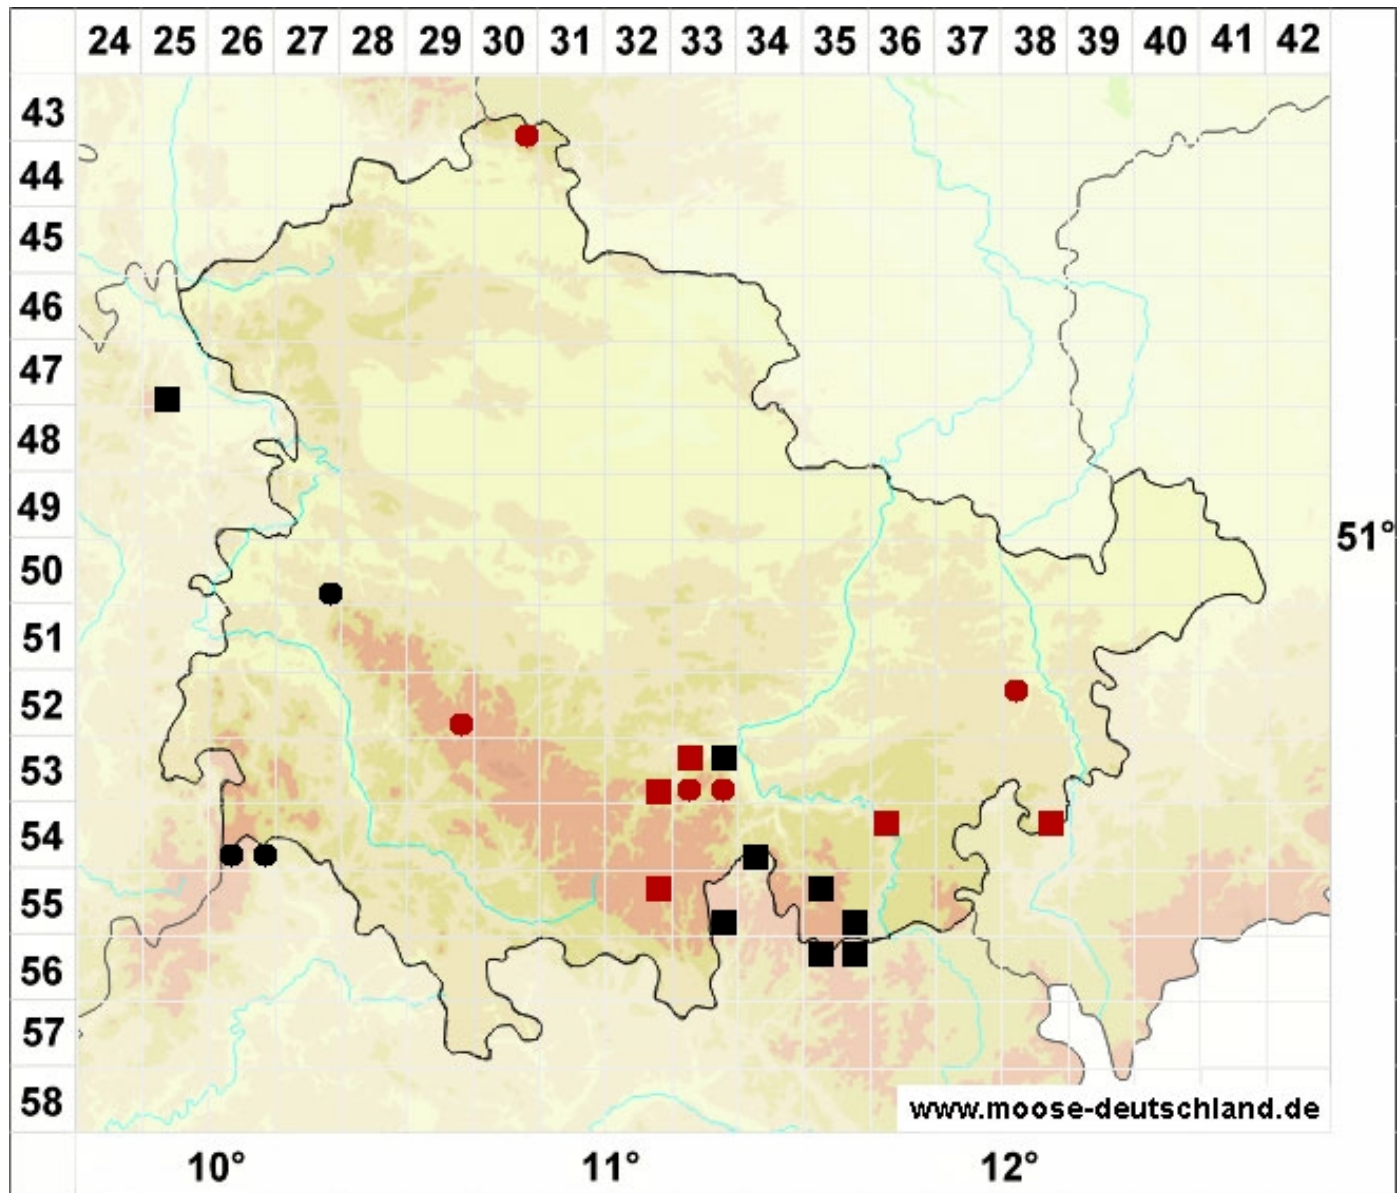

Schistidium rivulare (Brid.) Podp.

Bach-Spalthütchen

Legende:

Farben:

Grün: Neufund für Deutschland oder für ein Bundesland
Rot: Neue oder ergänzende Angaben seit dem Erscheinen
des Moosatlas (Meinunger & Schröder 2007)
Schwarz: Angaben aus dem Moosatlas (Meinunger &
Schröder 2007)

Zusätze:

Ausgefülltes Symbol:
Zeitraum von 1980 bis heute (Aktuelle Angabe)
Leeres Symbol:
Zeitraum vor 1980 (Altangabe)
Schrägstrich durch das Symbol:
Ortsangabe ungenau (geogr. Unschärfe)

Symbole:

Fragezeichen: Unsichere Bestimmung (cf.-Angabe)
Kreis: Literatur- oder Geländeangabe
Minus (-): Streichung einer bekannten Angabe
Quadrat: Herbarbeleg