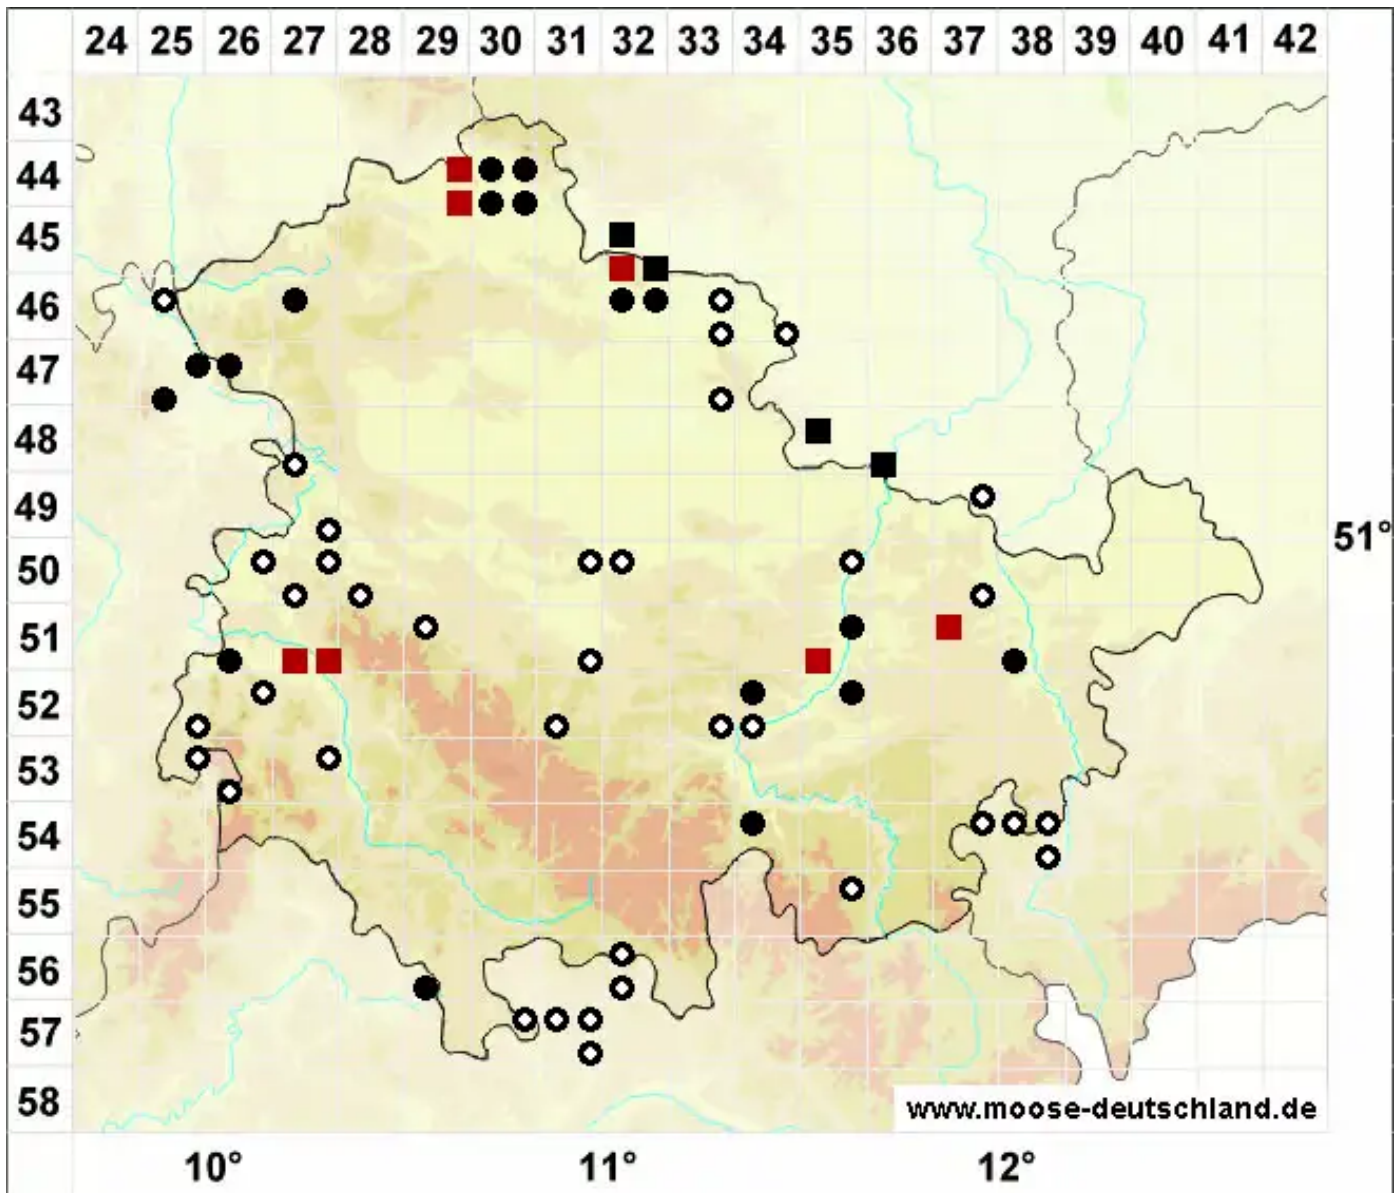

# Acaulon muticum (Hedw.) Müll.Hal.

Stumpfliches Knospenmoos

Legende:

- Symbole:**
- Ausgefülltes Symbol:  
Zeitraum von 1980 bis heute (Aktuelle Angabe)
  - Leeres Symbol:  
Zeitraum vor 1980 (Altangabe)
  - Quadrat: Herbarbeleg