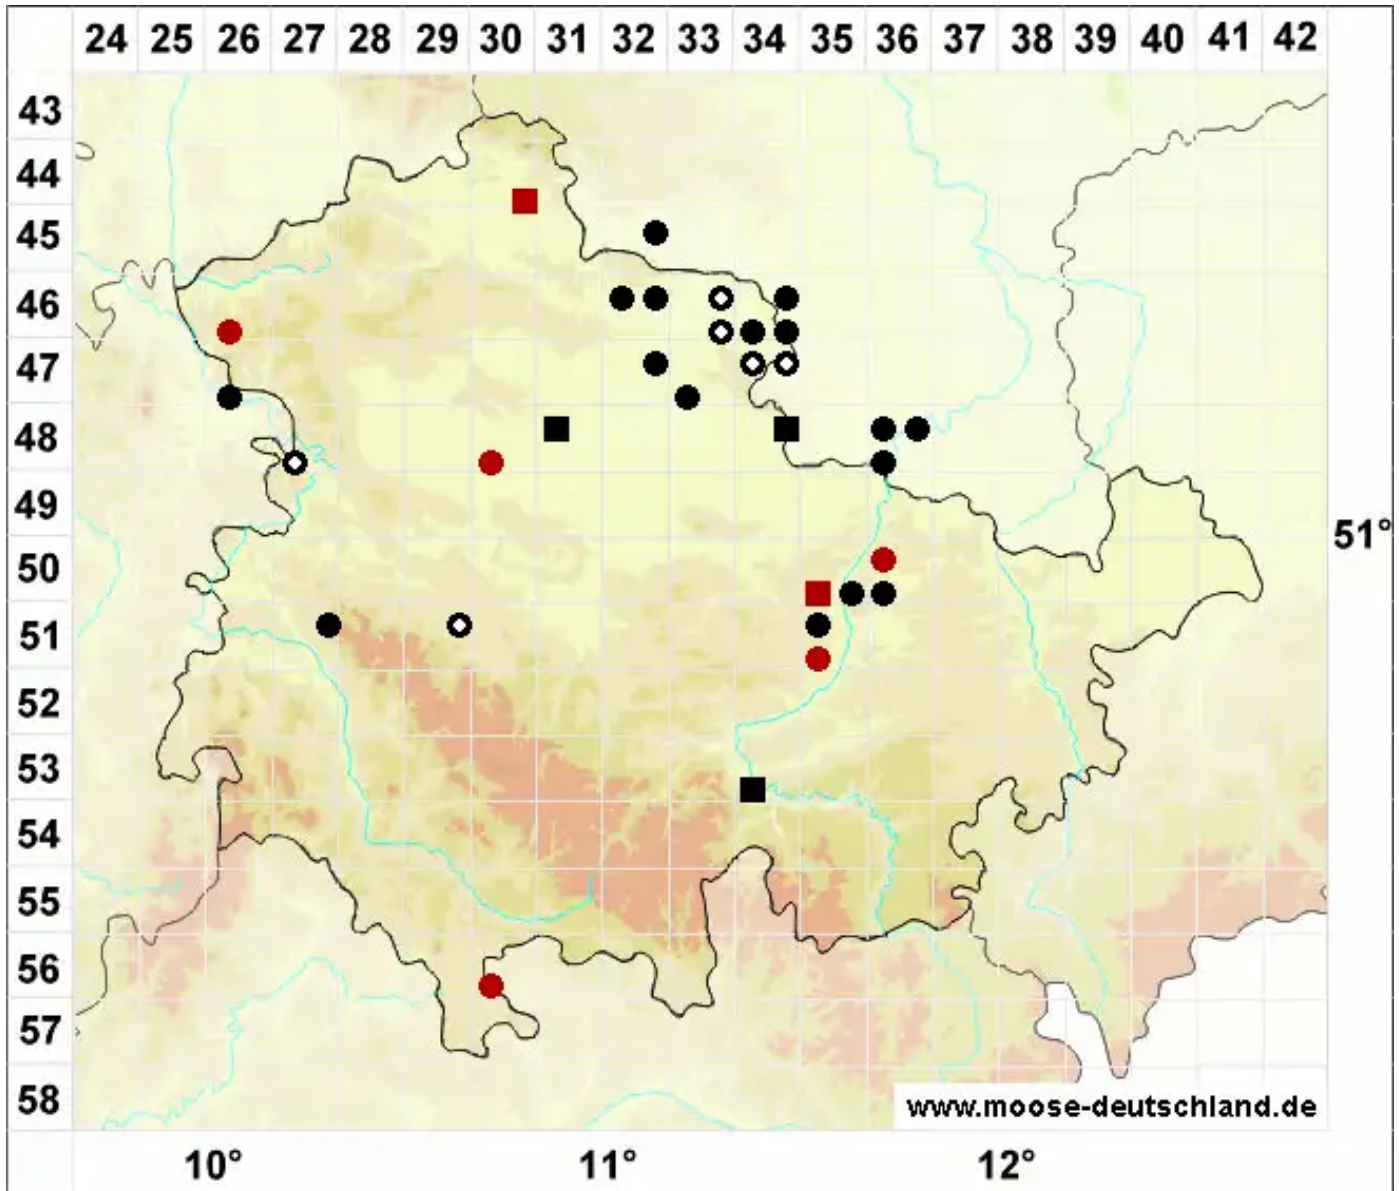

Acaulon triquetrum (Spruce) Müll.Hal.

Dreikantiges Knospenmoos

Legende:

- Symbole:**
- Ausgefülltes Symbol:
Zeitraum von 1980 bis heute (Aktuelle Angabe)
 - Leeres Symbol:
Zeitraum vor 1980 (Altangabe)
 - Quadrat: Herbarbeleg