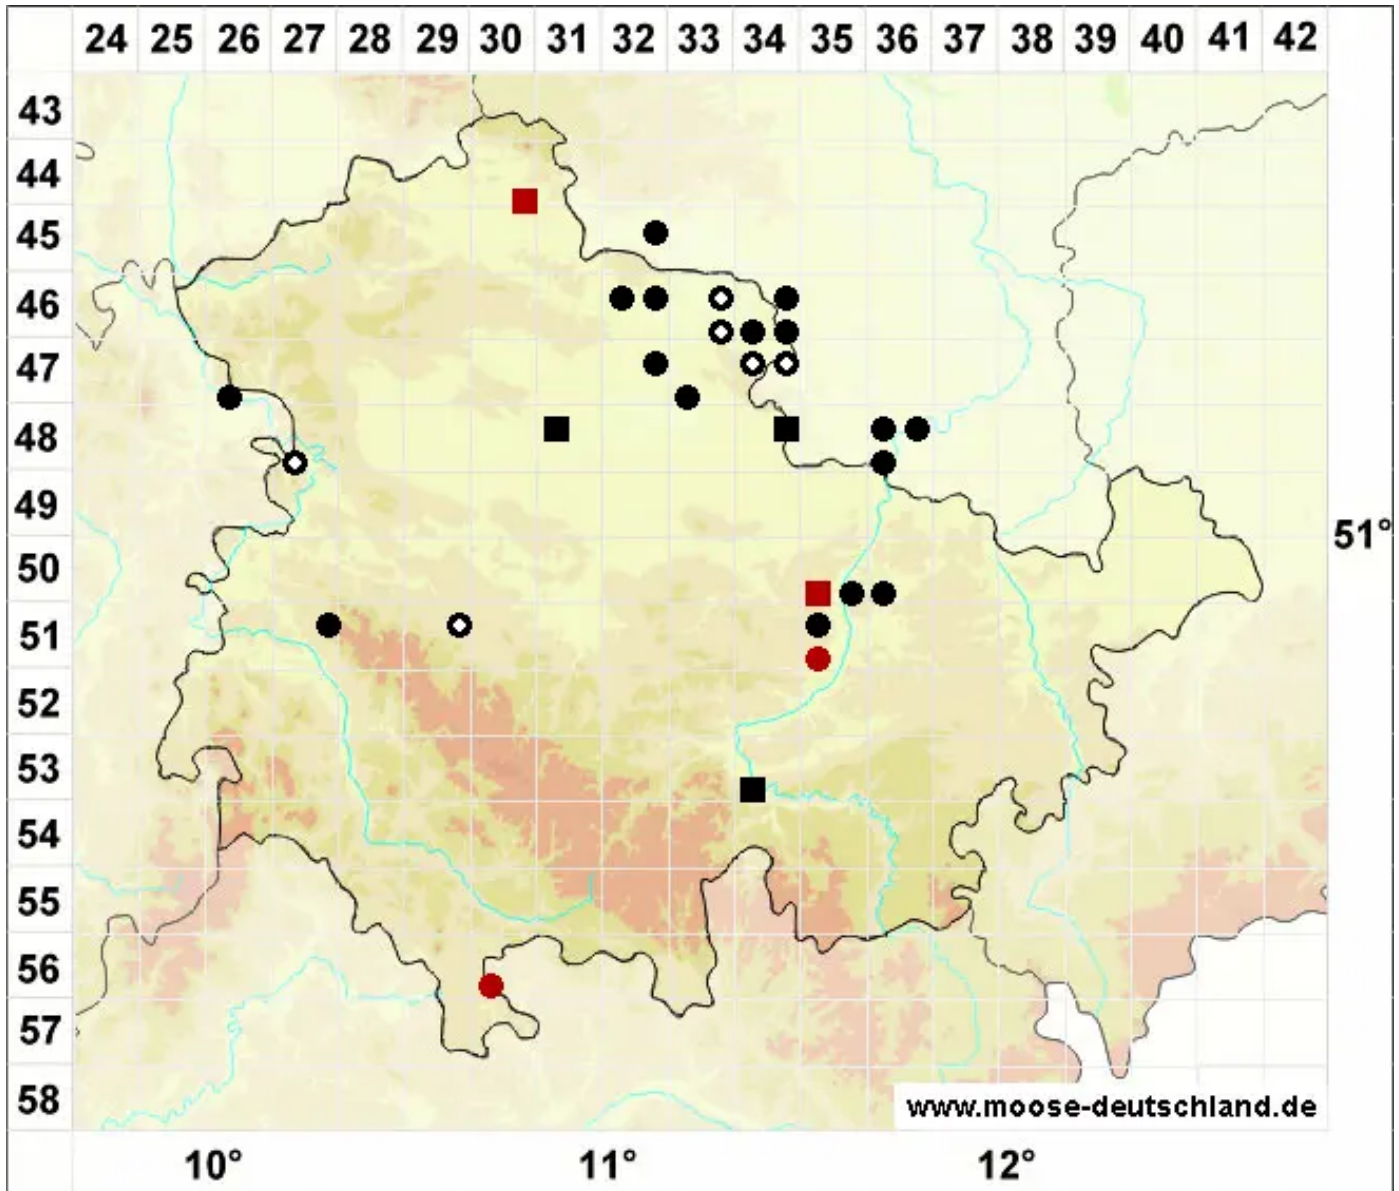

Acaulon triquetrum (Spruce) Müll.Hal.

Dreikantiges Knospenmoos

Legende:

- Symbole:**
- Ausgefülltes Symbol:
Zeitraum von 1980 bis heute (Aktuelle Angabe)
 - Leeres Symbol:
Zeitraum vor 1980 (Altangabe)
 - Quadrat: Herbarbeleg