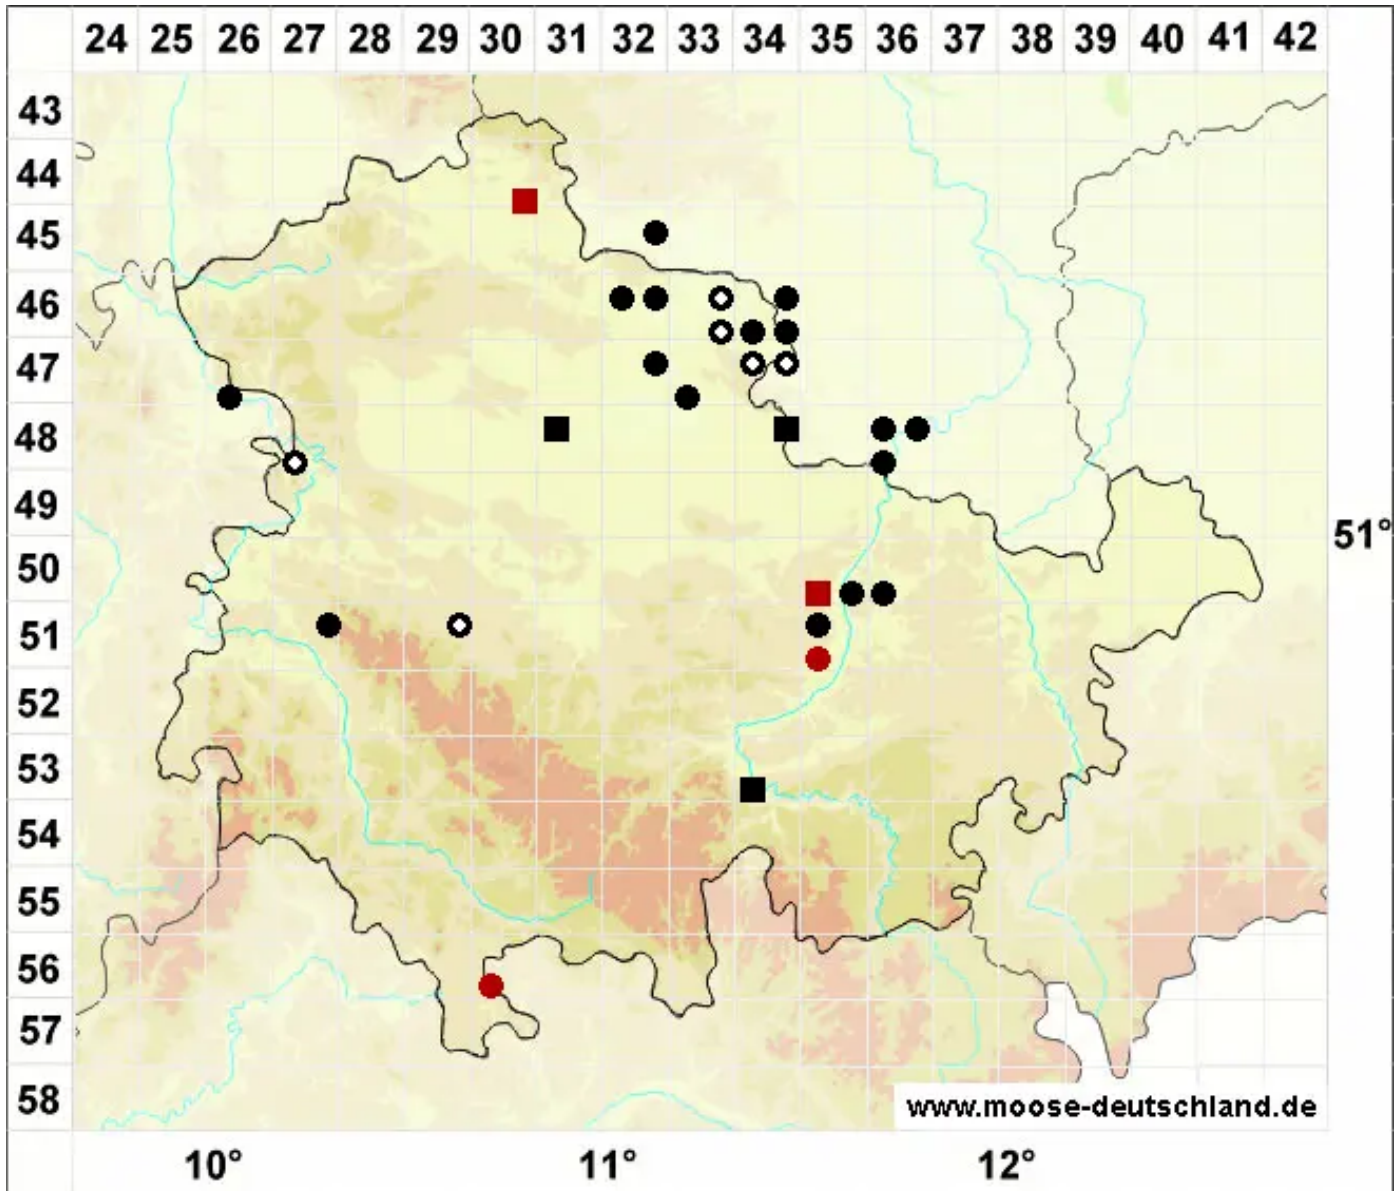

# Acaulon triquetrum (Spruce) Müll.Hal.

Dreikantiges Knospenmoos

Legende:

- Symbole:**
- Ausgefülltes Symbol:  
Zeitraum von 1980 bis heute (Aktuelle Angabe)
  - Leeres Symbol:  
Zeitraum vor 1980 (Altangabe)
  - Quadrat: Herbarbeleg