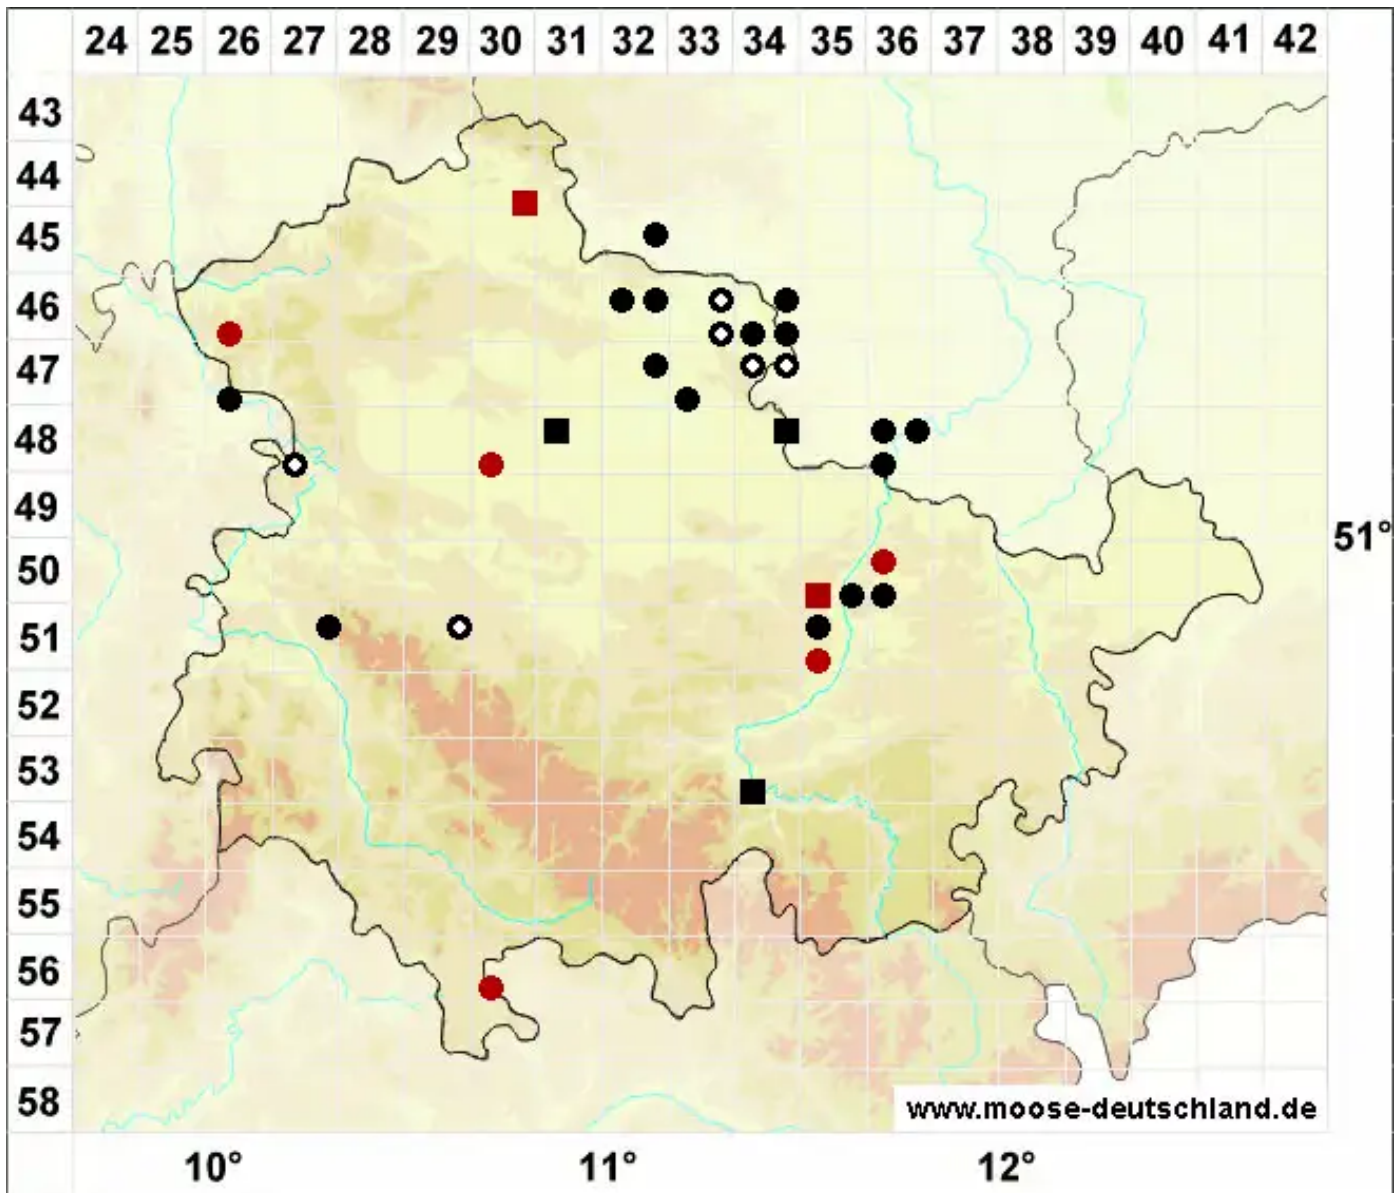

Acaulon triquetrum (Spruce) Müll.Hal.

Dreikantiges Knospenmoos

Legende:

- Symbole:**
- Ausgefülltes Symbol:
Zeitraum von 1980 bis heute (Aktuelle Angabe)
 - Leeres Symbol:
Zeitraum vor 1980 (Altangabe)
 - Quadrat: Herbarbeleg