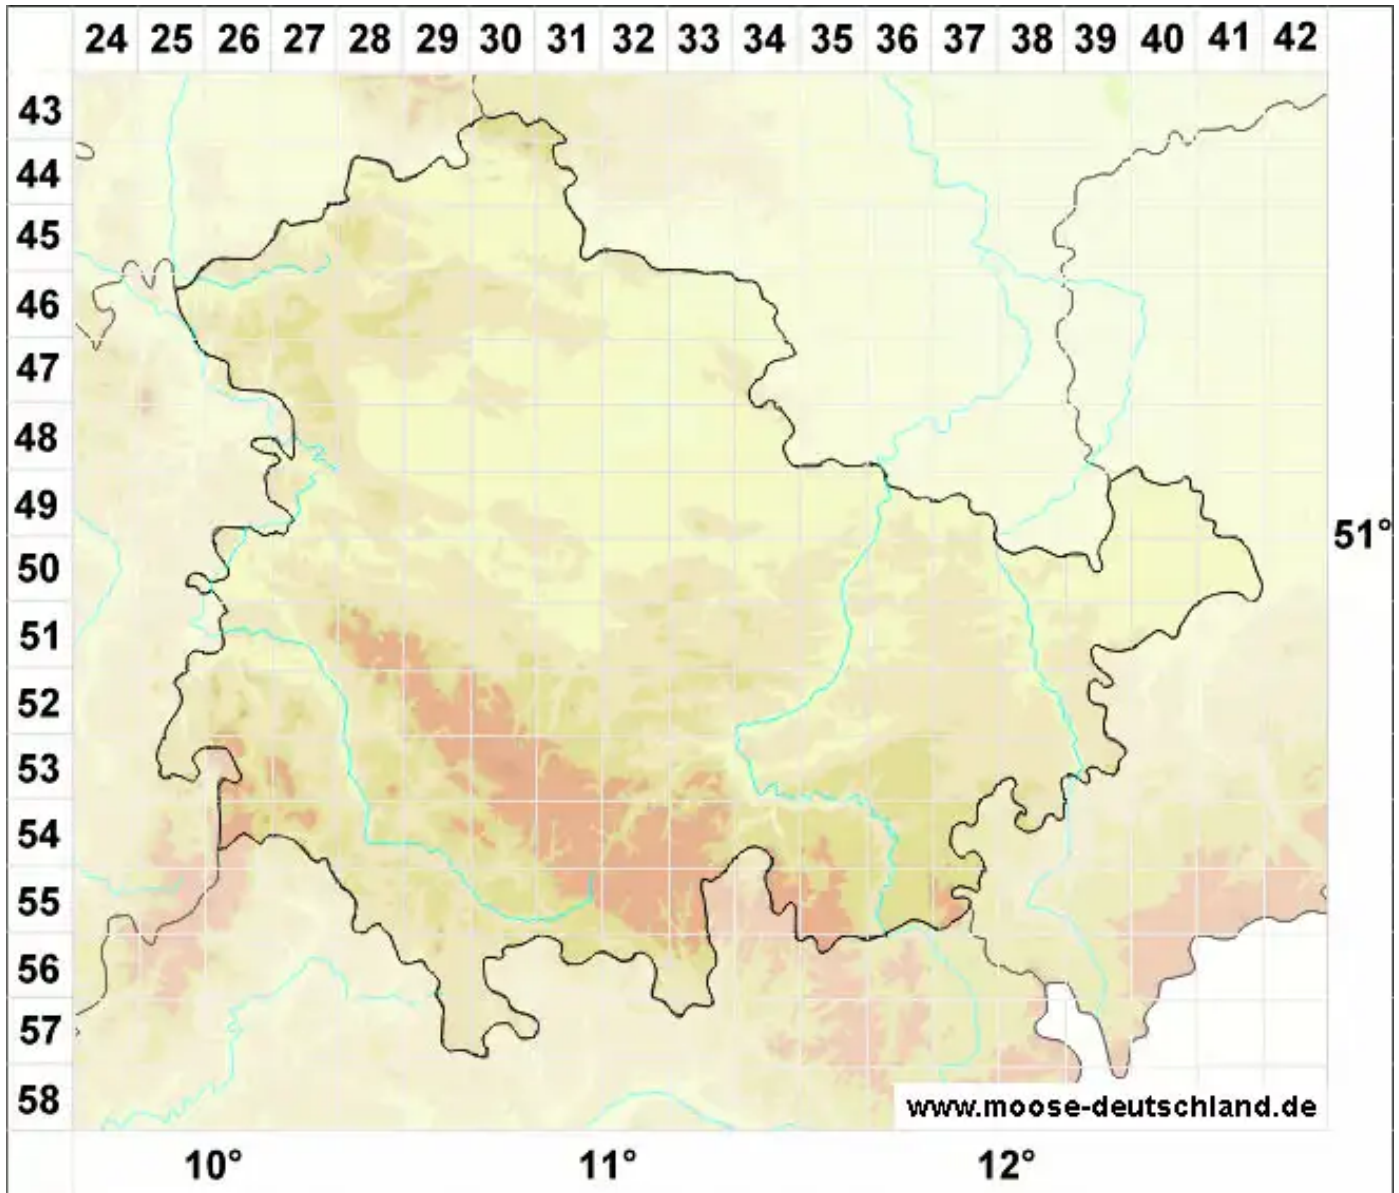

Adelanthaceae Grolle

Legende:

- Symbole:**
- Ausgefülltes Symbol:
Zeitraum von 1980 bis heute (Aktuelle Angabe)
 - Leeres Symbol:
Zeitraum vor 1980 (Altangabe)
 - Quadrat: Herbarbeleg