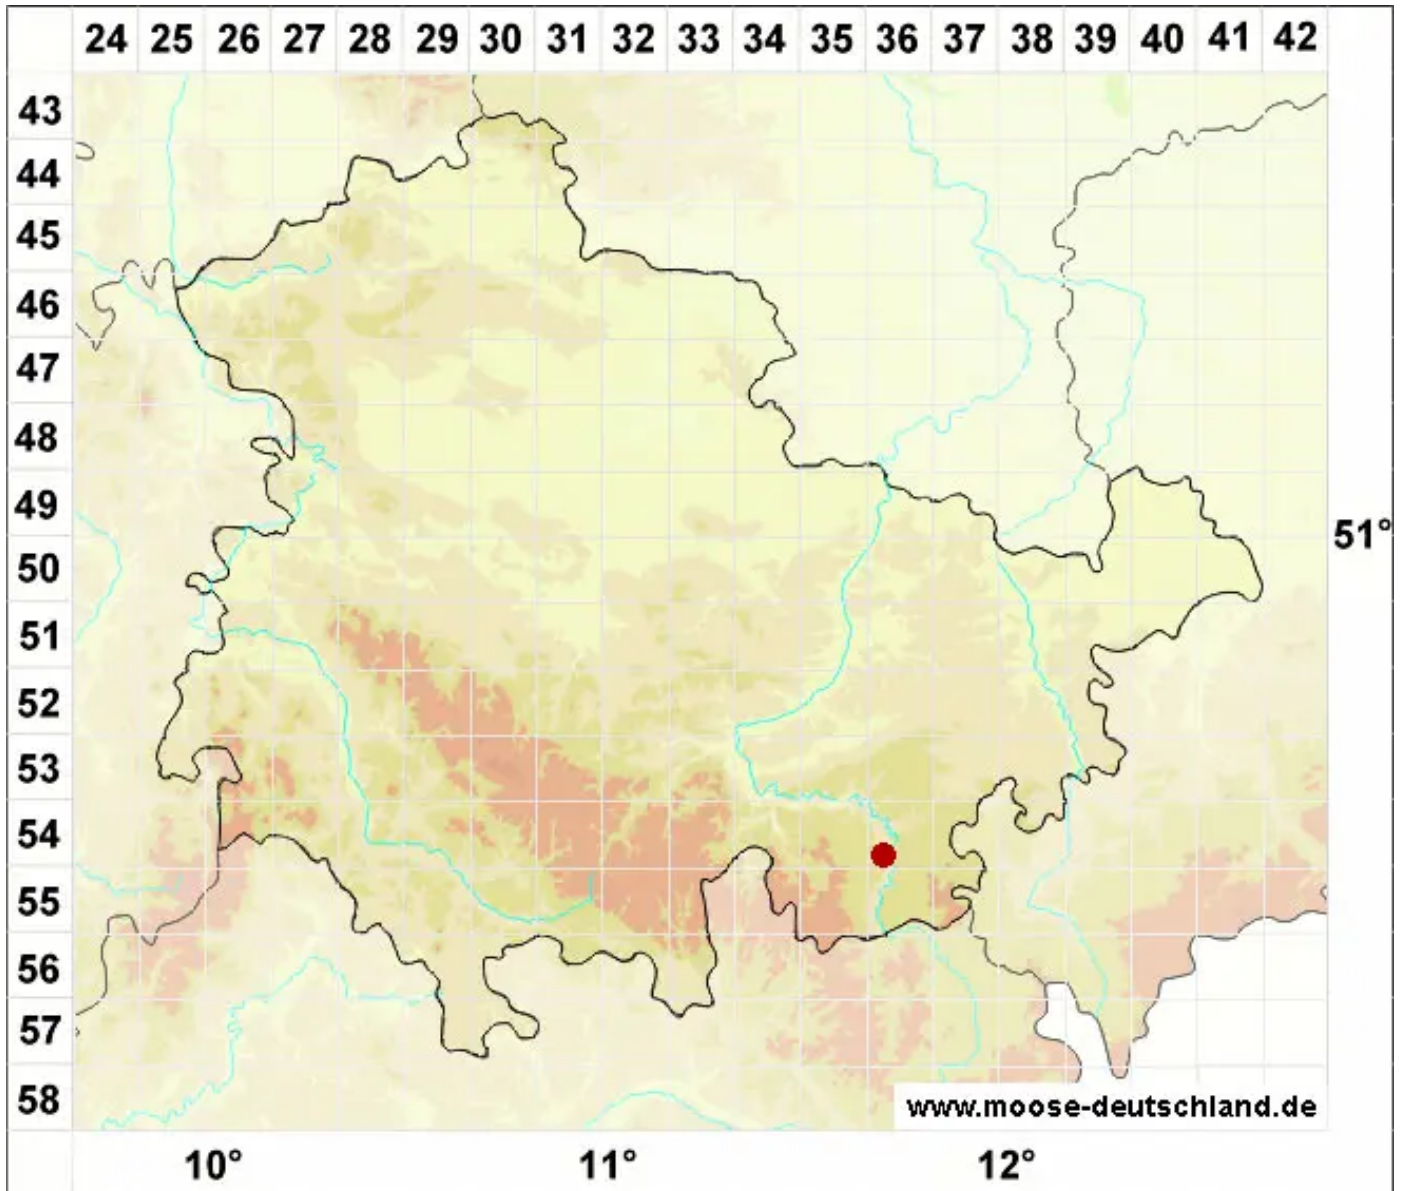

Alleniella besseri (Lobarz.) S.Olsson, Enroth & D.Quandt

Rundblättriges Flagellen-Neckermoo

Legende:

Symbole:

Ausgefülltes Symbol:
Zeitraum von 1980 bis heute (Aktuelle Angabe)

Leeres Symbol:
Zeitraum vor 1980 (Altangabe)

Quadrat: Herbarbeleg