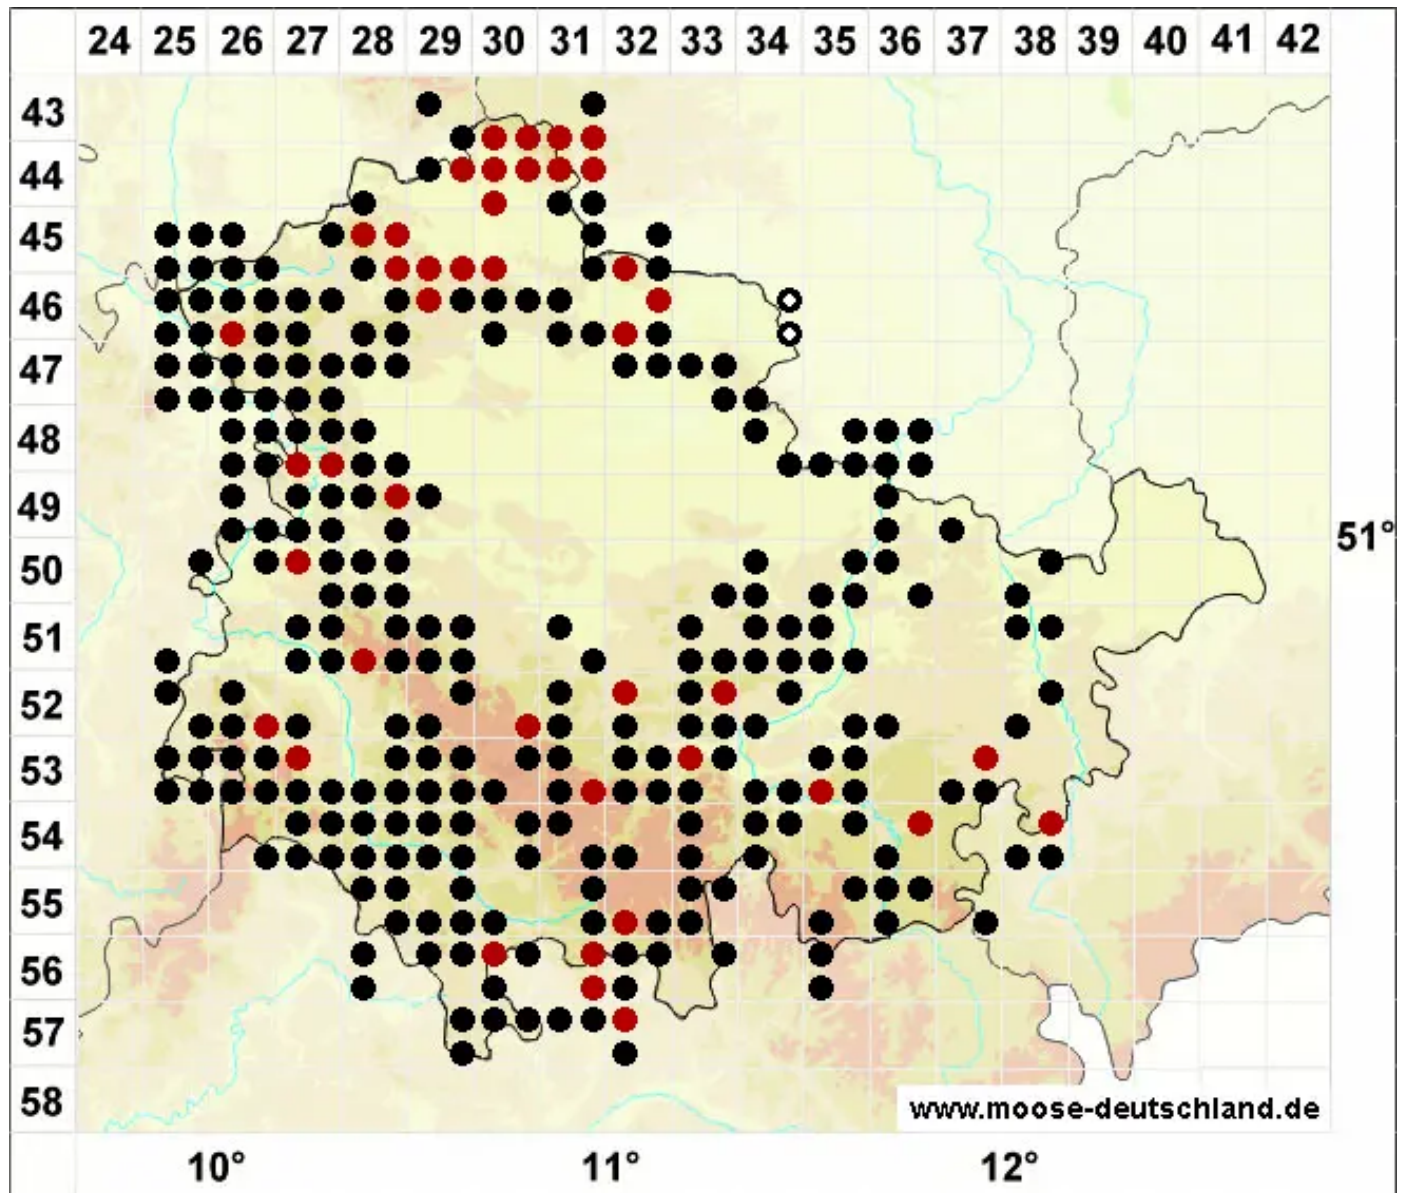

Alleniella complanata (Hedw.) S.Olsson, Enroth & D.Quandt

Glattes Flagellen-Neckermooß

Legende:

Symbole:

Ausgefülltes Symbol:
Zeitraum von 1980 bis heute (Aktuelle Angabe)

Leeres Symbol:
Zeitraum vor 1980 (Altangabe)

Quadrat: Herbarbeleg