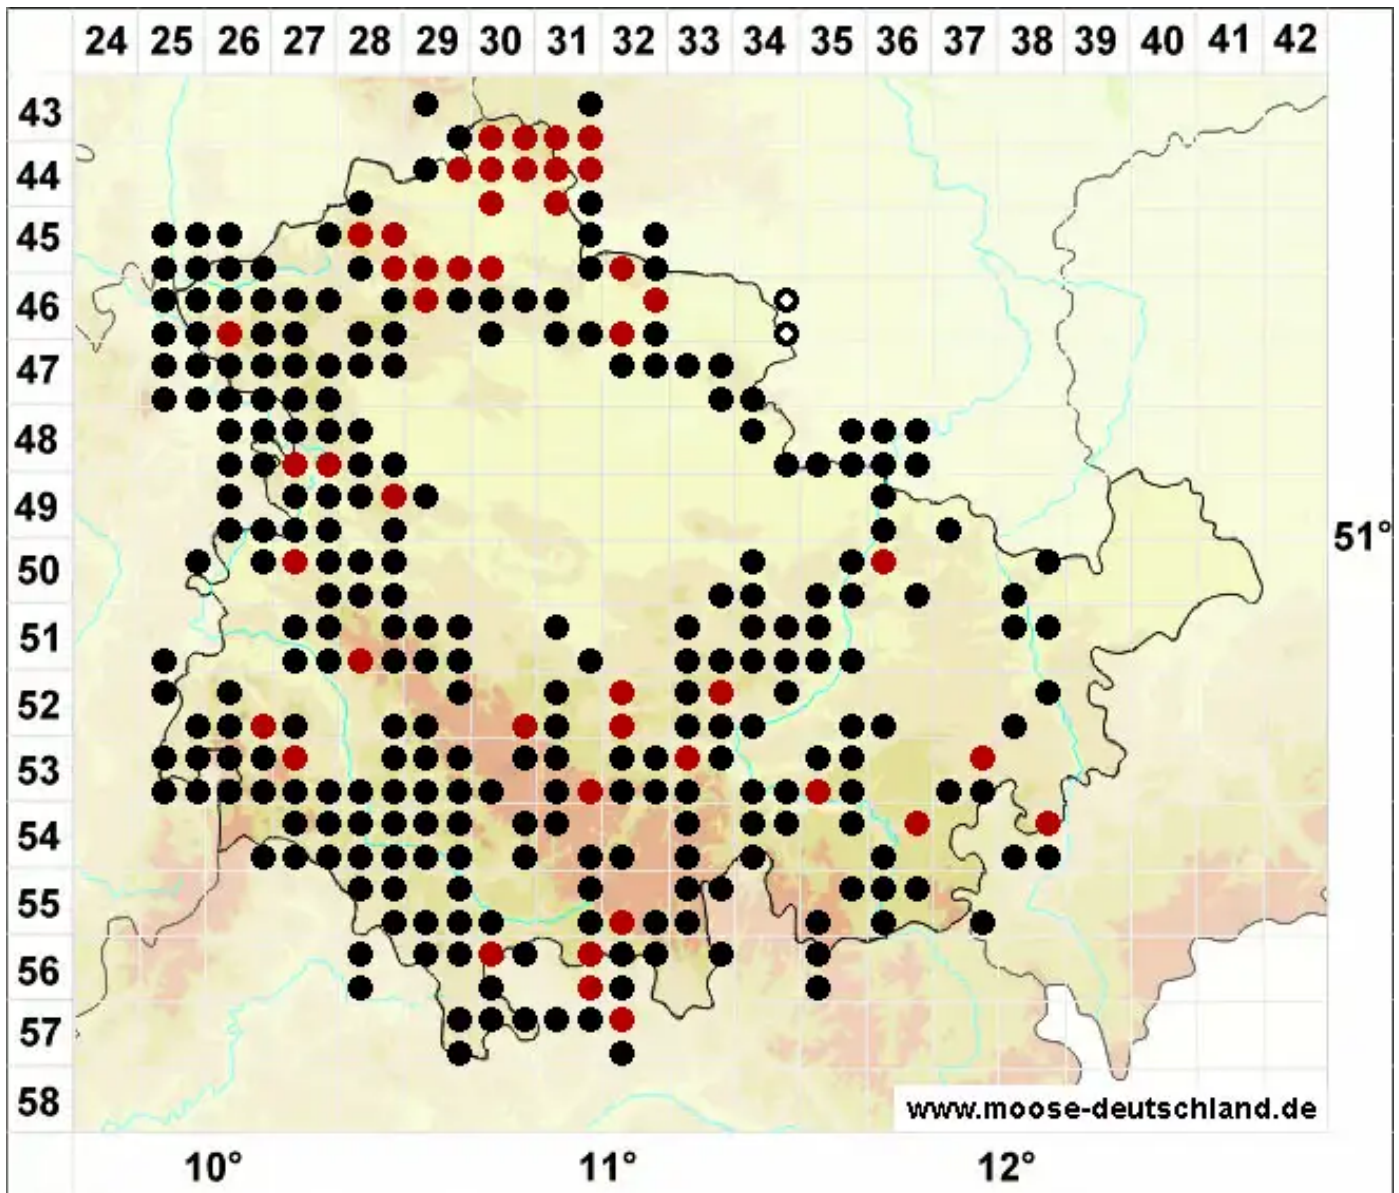

Alleniella complanata (Hedw.) S.Olsson, Enroth & D.Quandt

Glattes Flagellen-Neckermooß

Legende:

Symbole:

Ausgefülltes Symbol:
Zeitraum von 1980 bis heute (Aktuelle Angabe)

Leeres Symbol:
Zeitraum vor 1980 (Altangabe)

Quadrat: Herbarbeleg