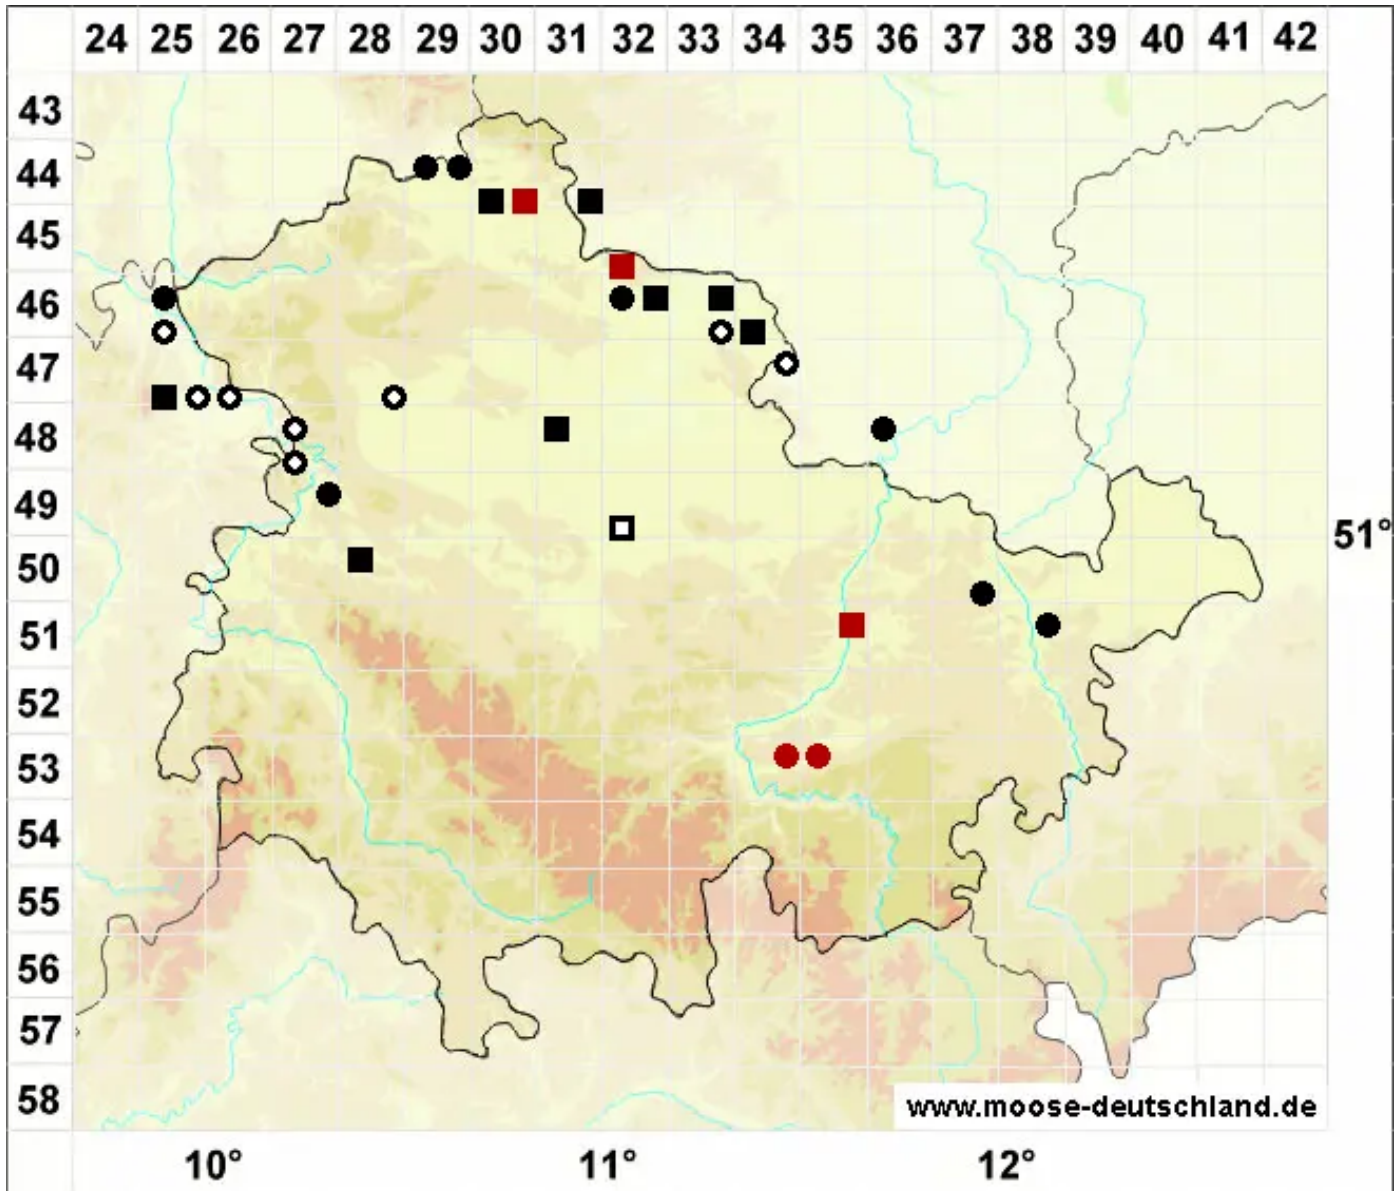

# *Aloina ambigua* (Bruch & Schimp.) Limpr.

Zweifelhaftes Aloemoos

Legende:

- Symbole:**  
Ausgefülltes Symbol:  
Zeitraum von 1980 bis heute (Aktuelle Angabe)  
Leeres Symbol:  
Zeitraum vor 1980 (Altangabe)  
Quadrat: Herbarbeleg