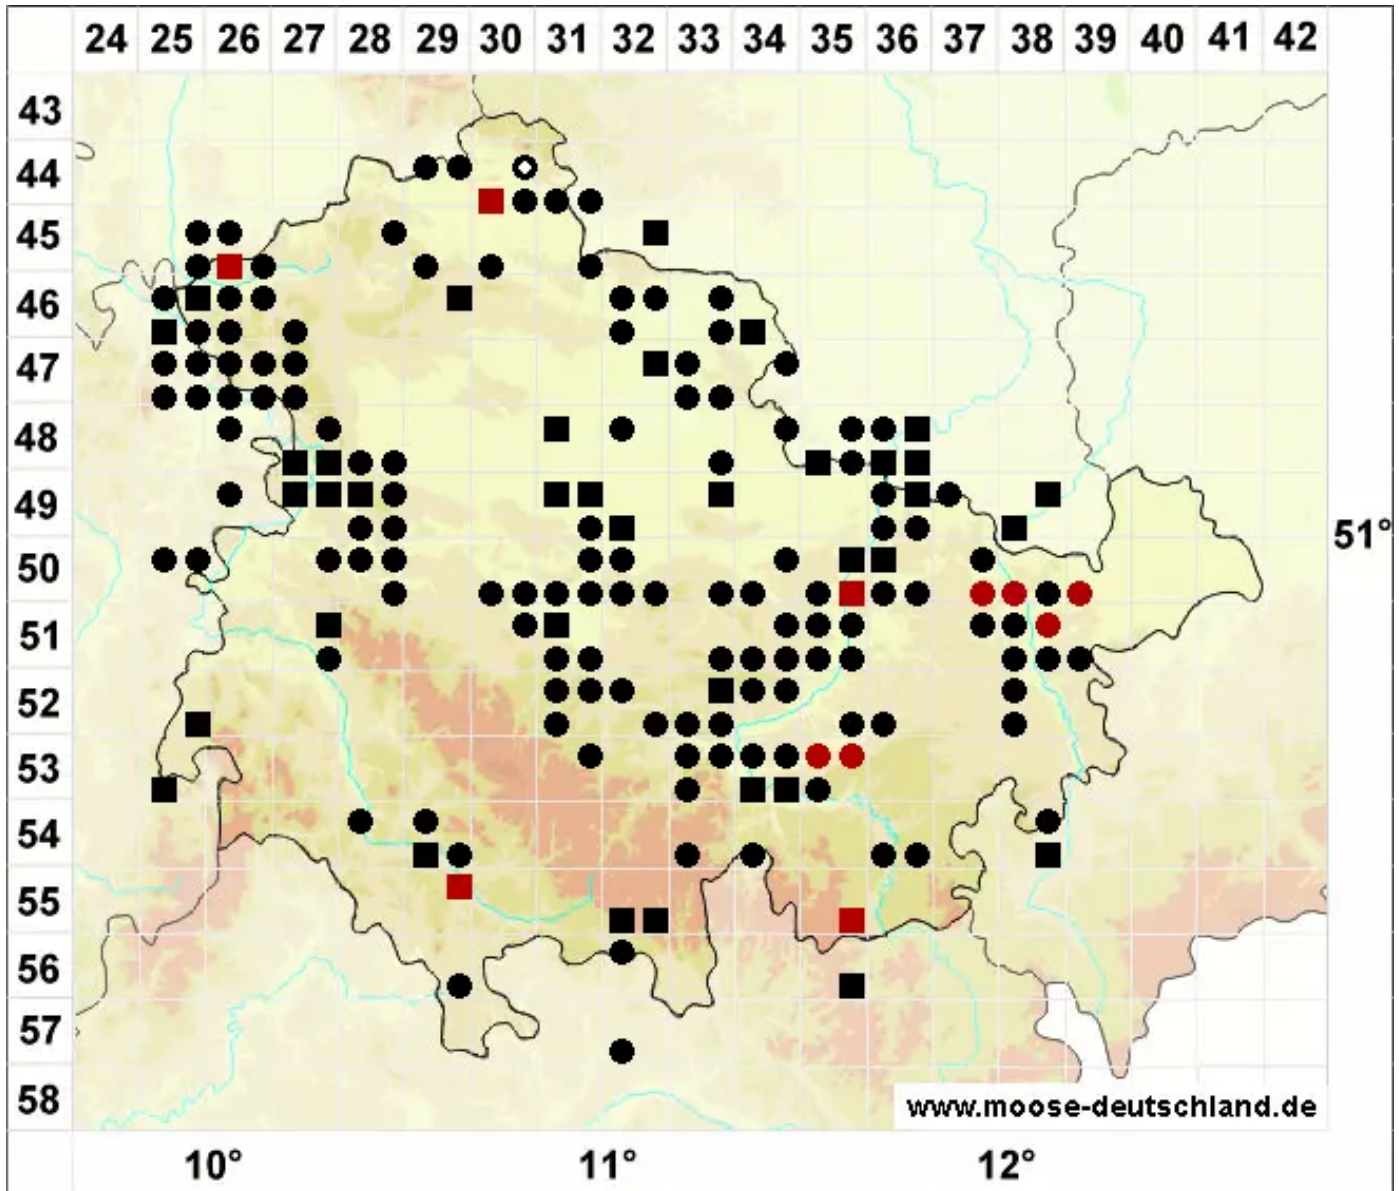

Aloina rigida (Hedw.) Limpr.

Steifes Aloemoos

Legende:

- Symbole:**
- Ausgefülltes Symbol:
Zeitraum von 1980 bis heute (Aktuelle Angabe)
 - Leeres Symbol:
Zeitraum vor 1980 (Altangabe)
 - Quadrat: Herbarbeleg