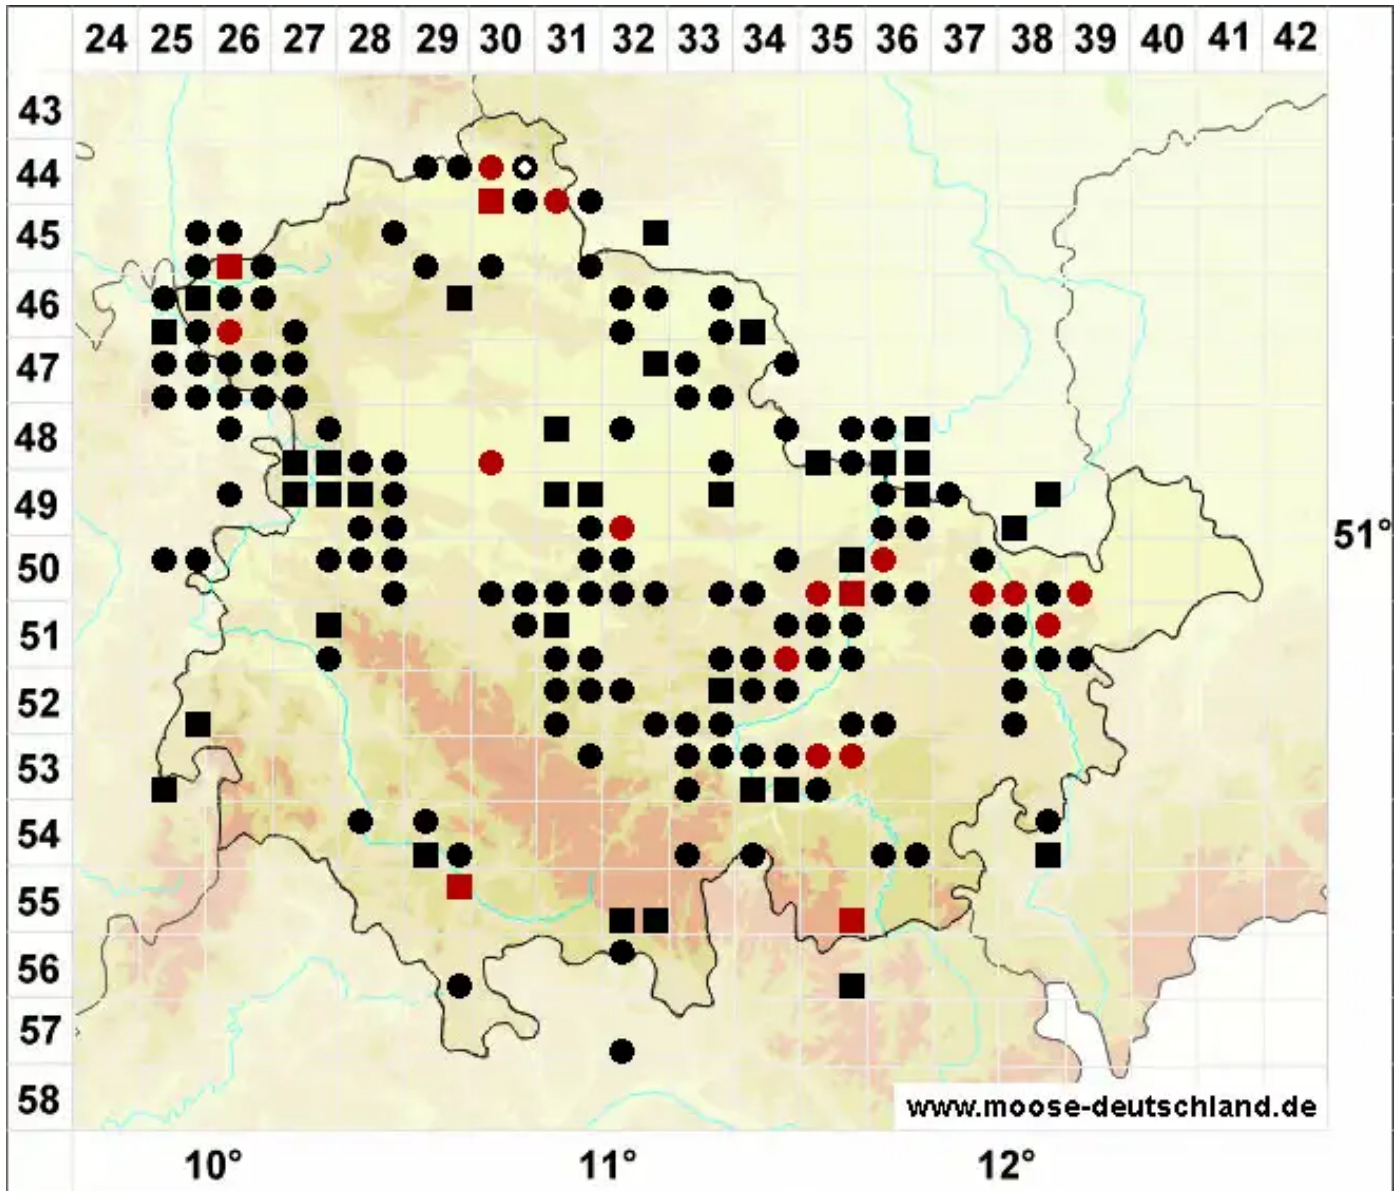

Aloina rigida (Hedw.) Limpr.

Steifes Aloemoos

Legende:

- Symbole:**
- Ausgefülltes Symbol:
Zeitraum von 1980 bis heute (Aktuelle Angabe)
 - Leeres Symbol:
Zeitraum vor 1980 (Altangabe)
 - Quadrat: Herbarbeleg