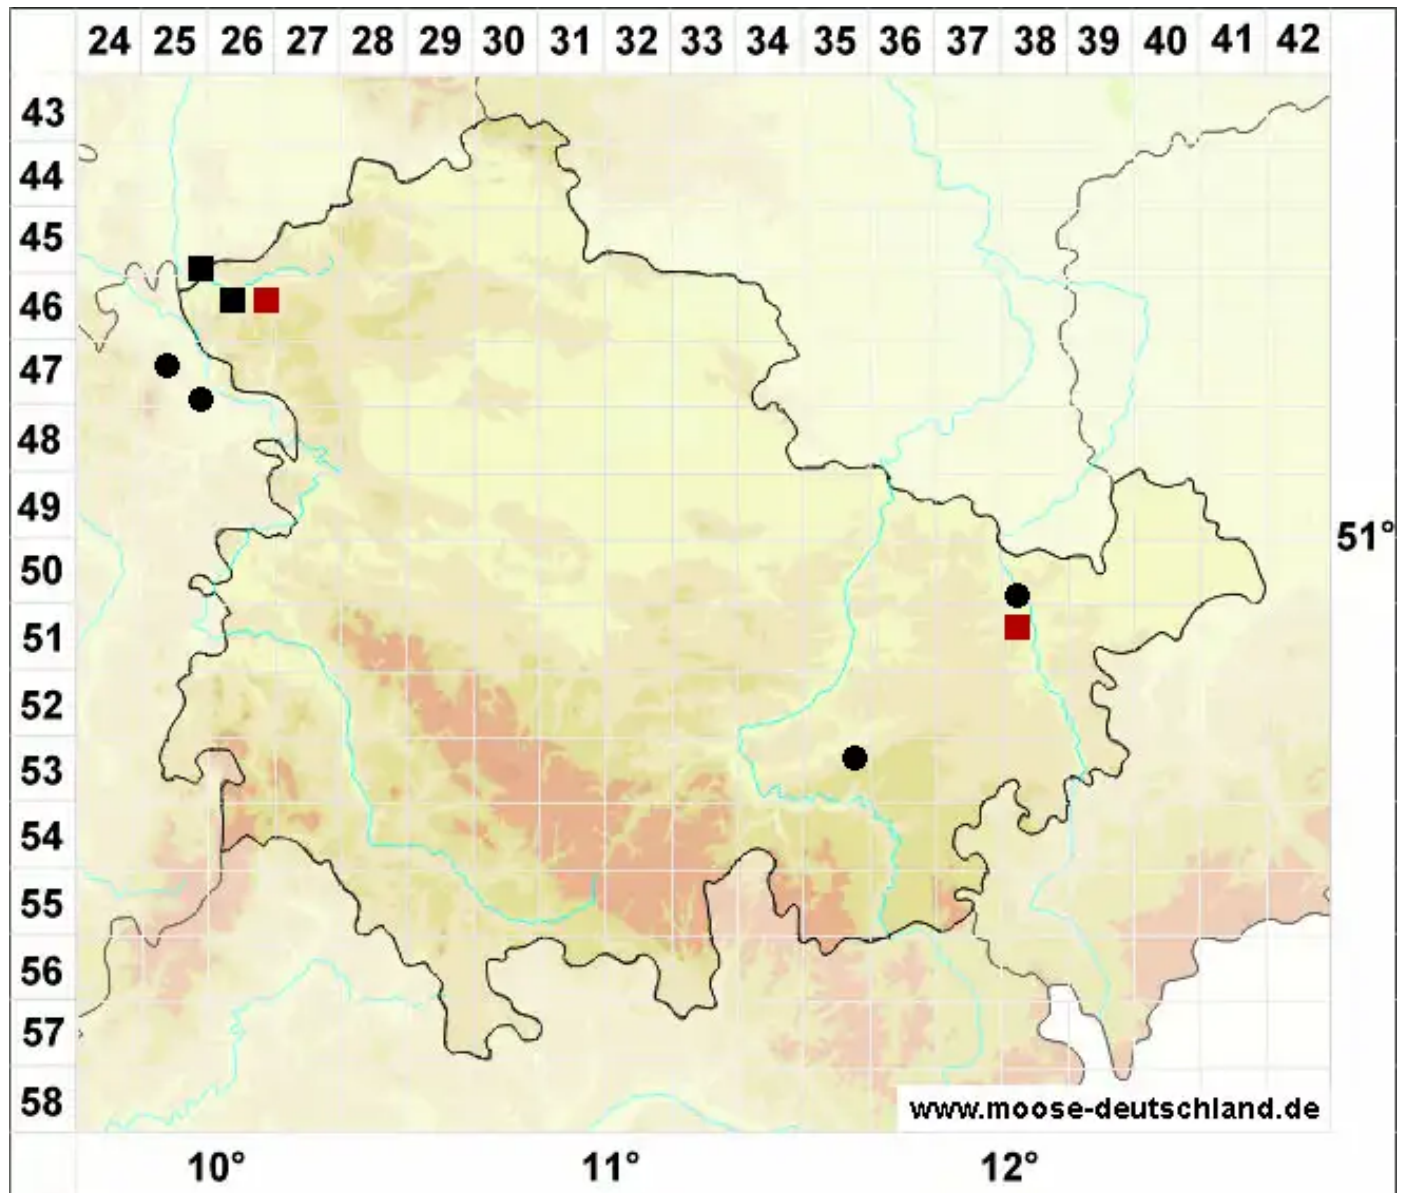

Conardia compacta (Müll.Hal.) H.Rob.

Dichtes Kleinschnabeldeckelmoos

Legende:

- Symbole:**
- Ausgefülltes Symbol:
Zeitraum von 1980 bis heute (Aktuelle Angabe)
 - Leeres Symbol:
Zeitraum vor 1980 (Altangabe)
 - Quadrat: Herbarbeleg