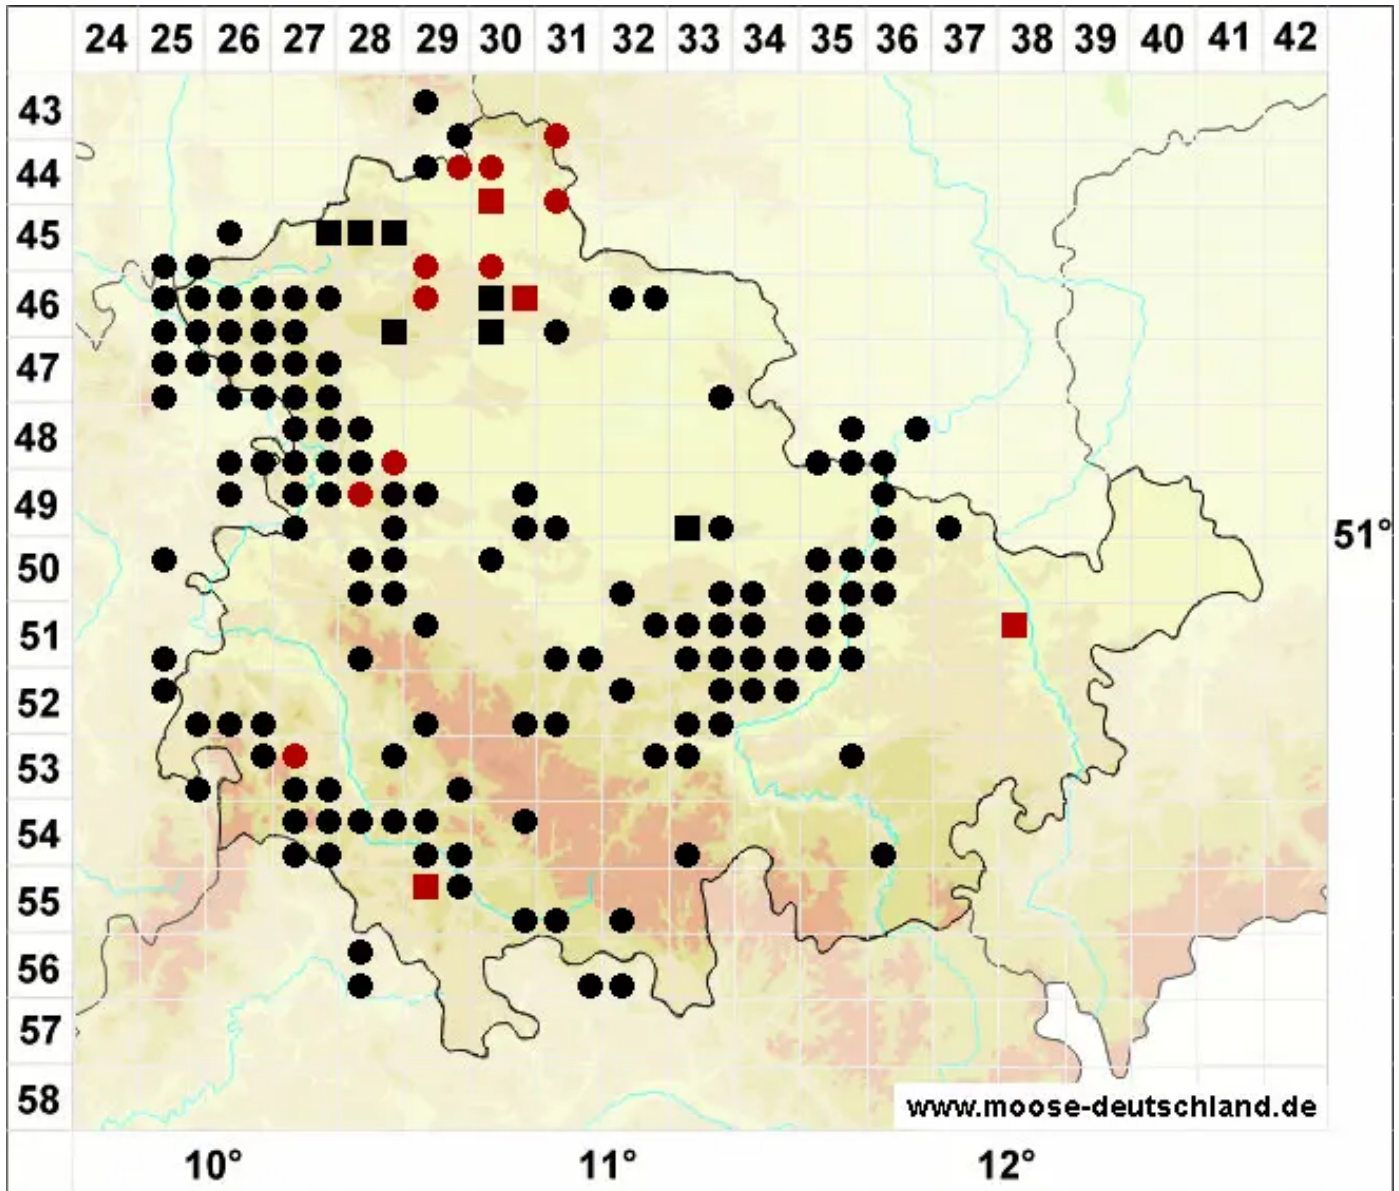

# Serpoleskea confervoides (Brid.) Schimp.

Algenähnliches Fadenleskemoos

Legende:

**Symbole:**  
Ausgefülltes Symbol:  
Zeitraum von 1980 bis heute (Aktuelle Angabe)  
Leeres Symbol:  
Zeitraum vor 1980 (Altangabe)  
Quadrat: Herbarbeleg