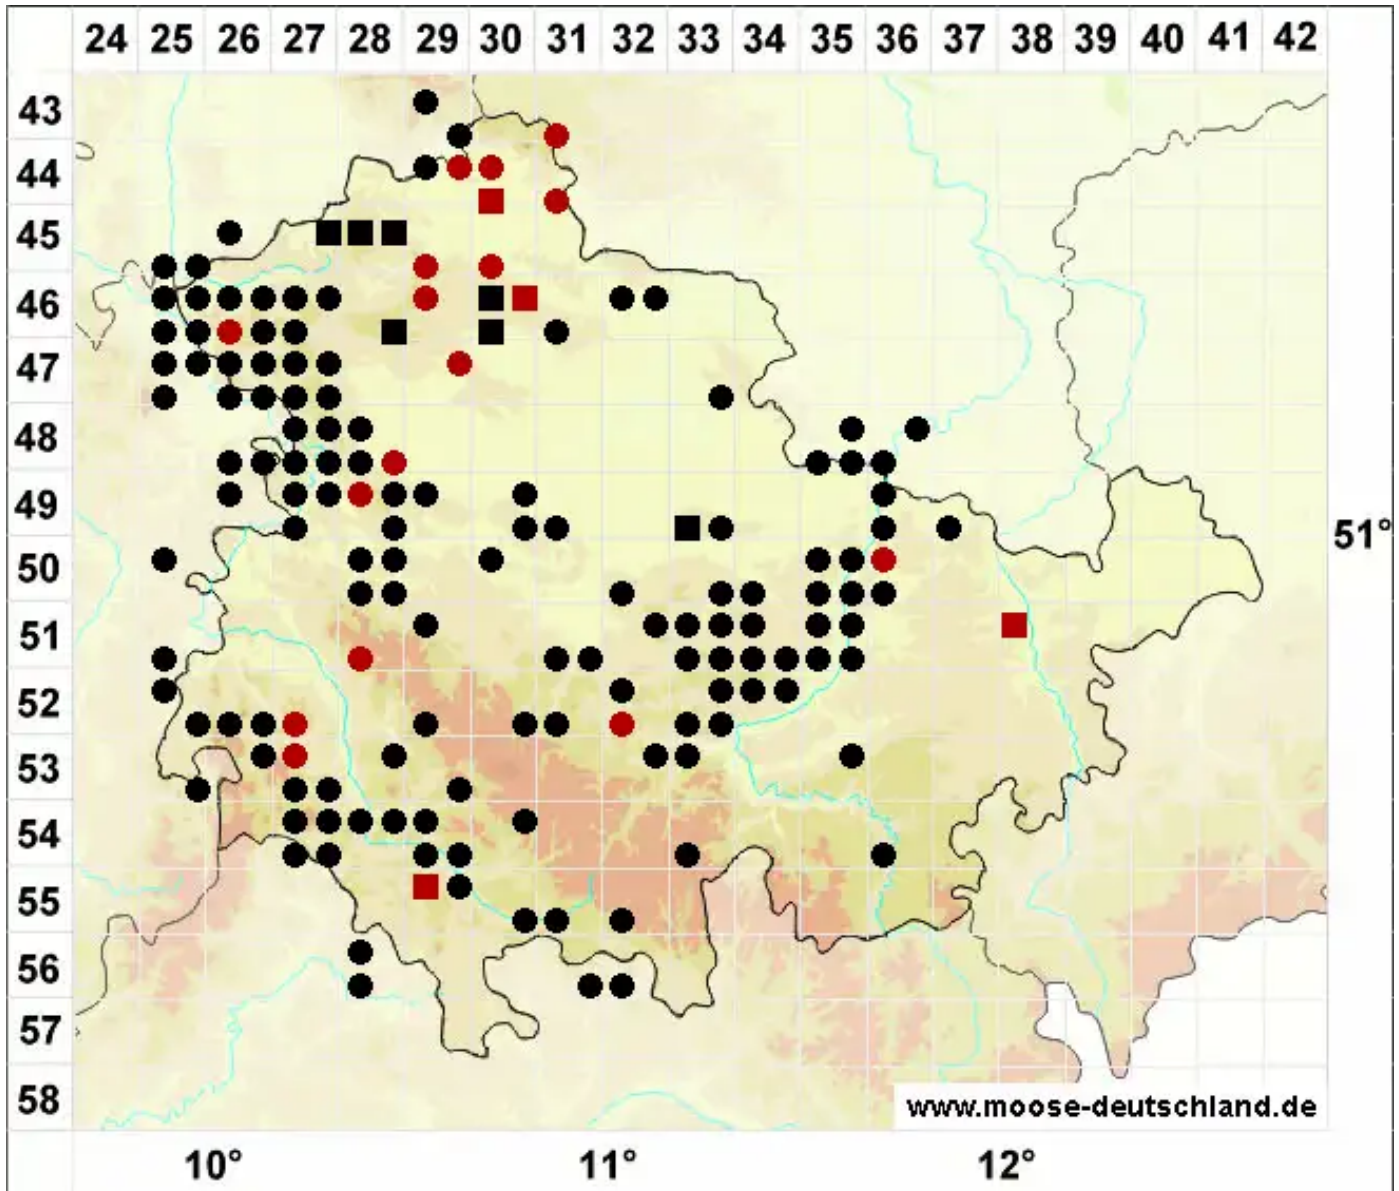

# Serpoleskea confervoides (Brid.) Schimp.

Algenähnliches Fadenleskemoos

Legende:

**Symbole:**  
Ausgefülltes Symbol:  
Zeitraum von 1980 bis heute (Aktuelle Angabe)  
Leeres Symbol:  
Zeitraum vor 1980 (Altangabe)  
Quadrat: Herbarbeleg