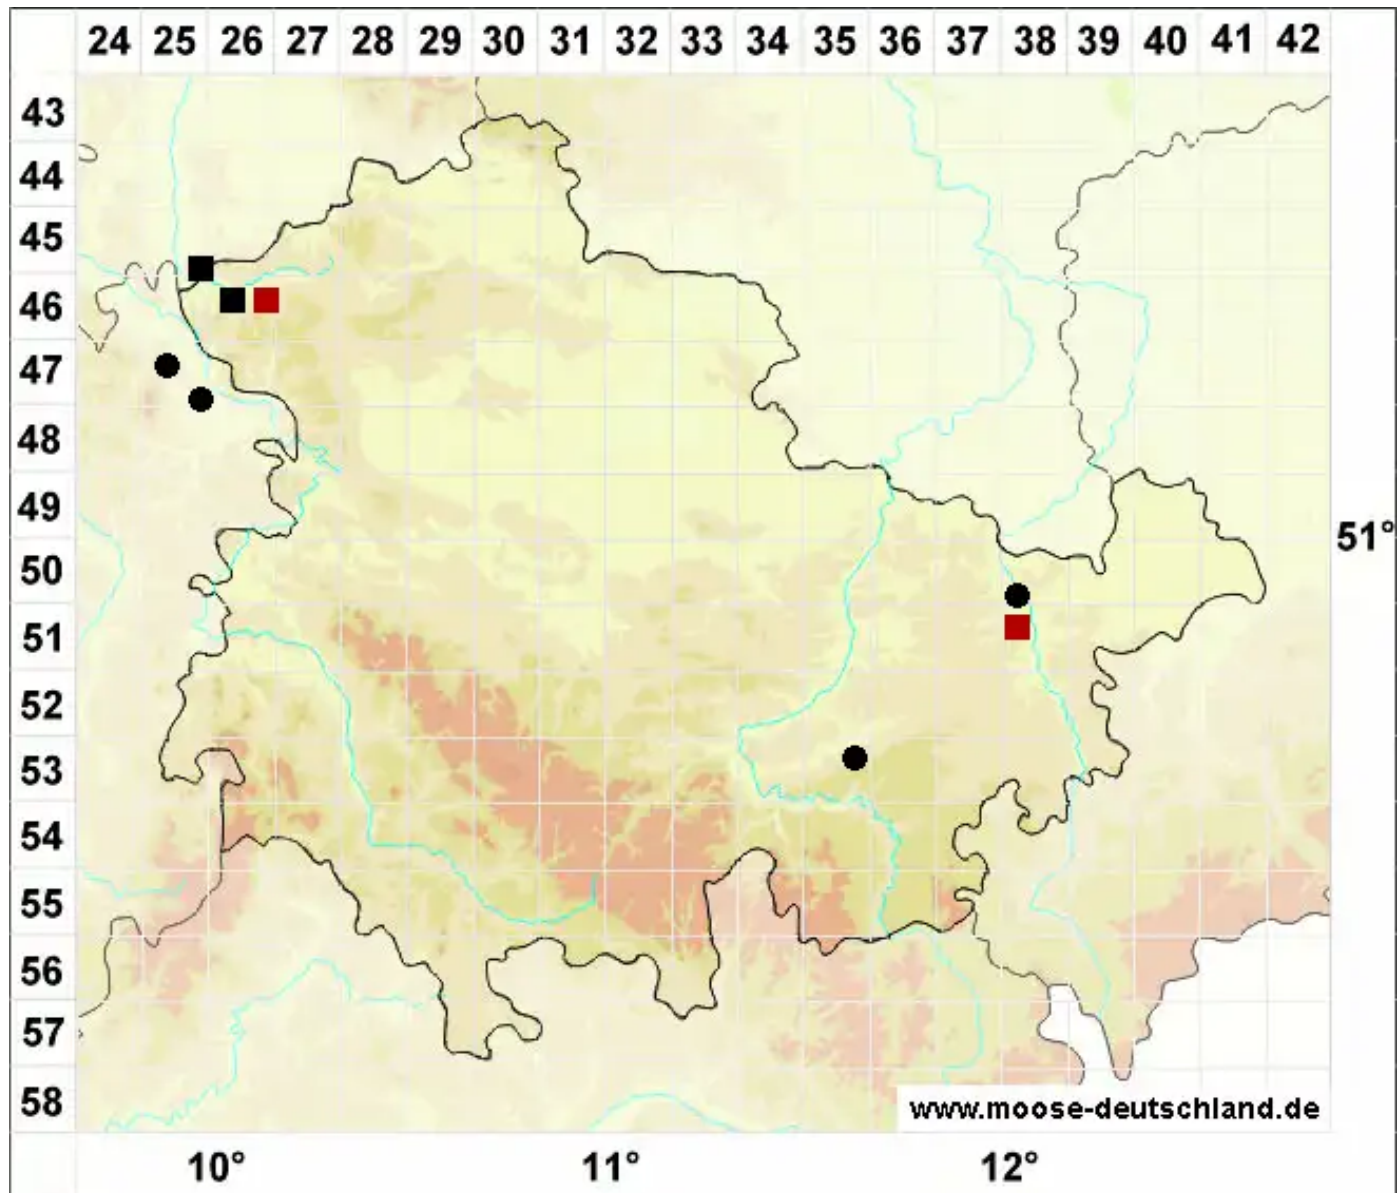

Conardia compacta (Müll.Hal.) H.Rob.

Dichtes Kleinschnabeldeckelmoos

Legende:

- Symbole:**
- Ausgefülltes Symbol:
Zeitraum von 1980 bis heute (Aktuelle Angabe)
 - Leeres Symbol:
Zeitraum vor 1980 (Altangabe)
 - Quadrat: Herbarbeleg