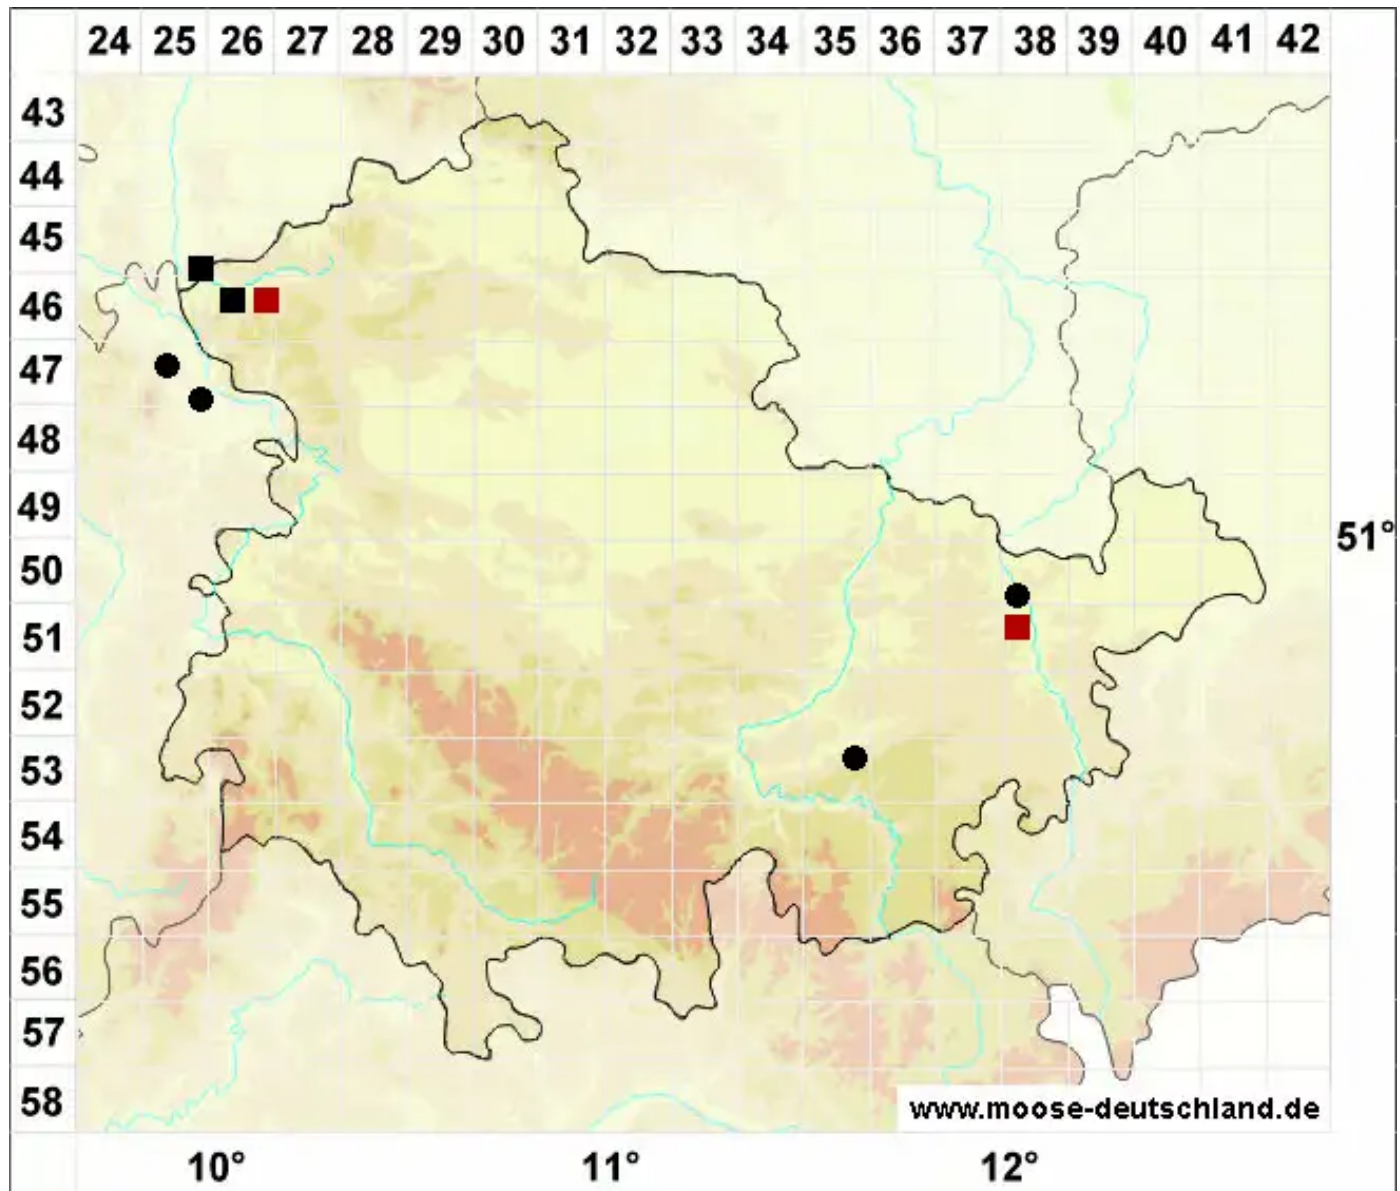

# Conardia compacta (Müll.Hal.) H.Rob.

Dichtes Kleinschnabeldeckelmoos

Legende:

- Symbole:**
- Ausgefülltes Symbol:  
Zeitraum von 1980 bis heute (Aktuelle Angabe)
  - Leeres Symbol:  
Zeitraum vor 1980 (Altangabe)
  - Quadrat: Herbarbeleg