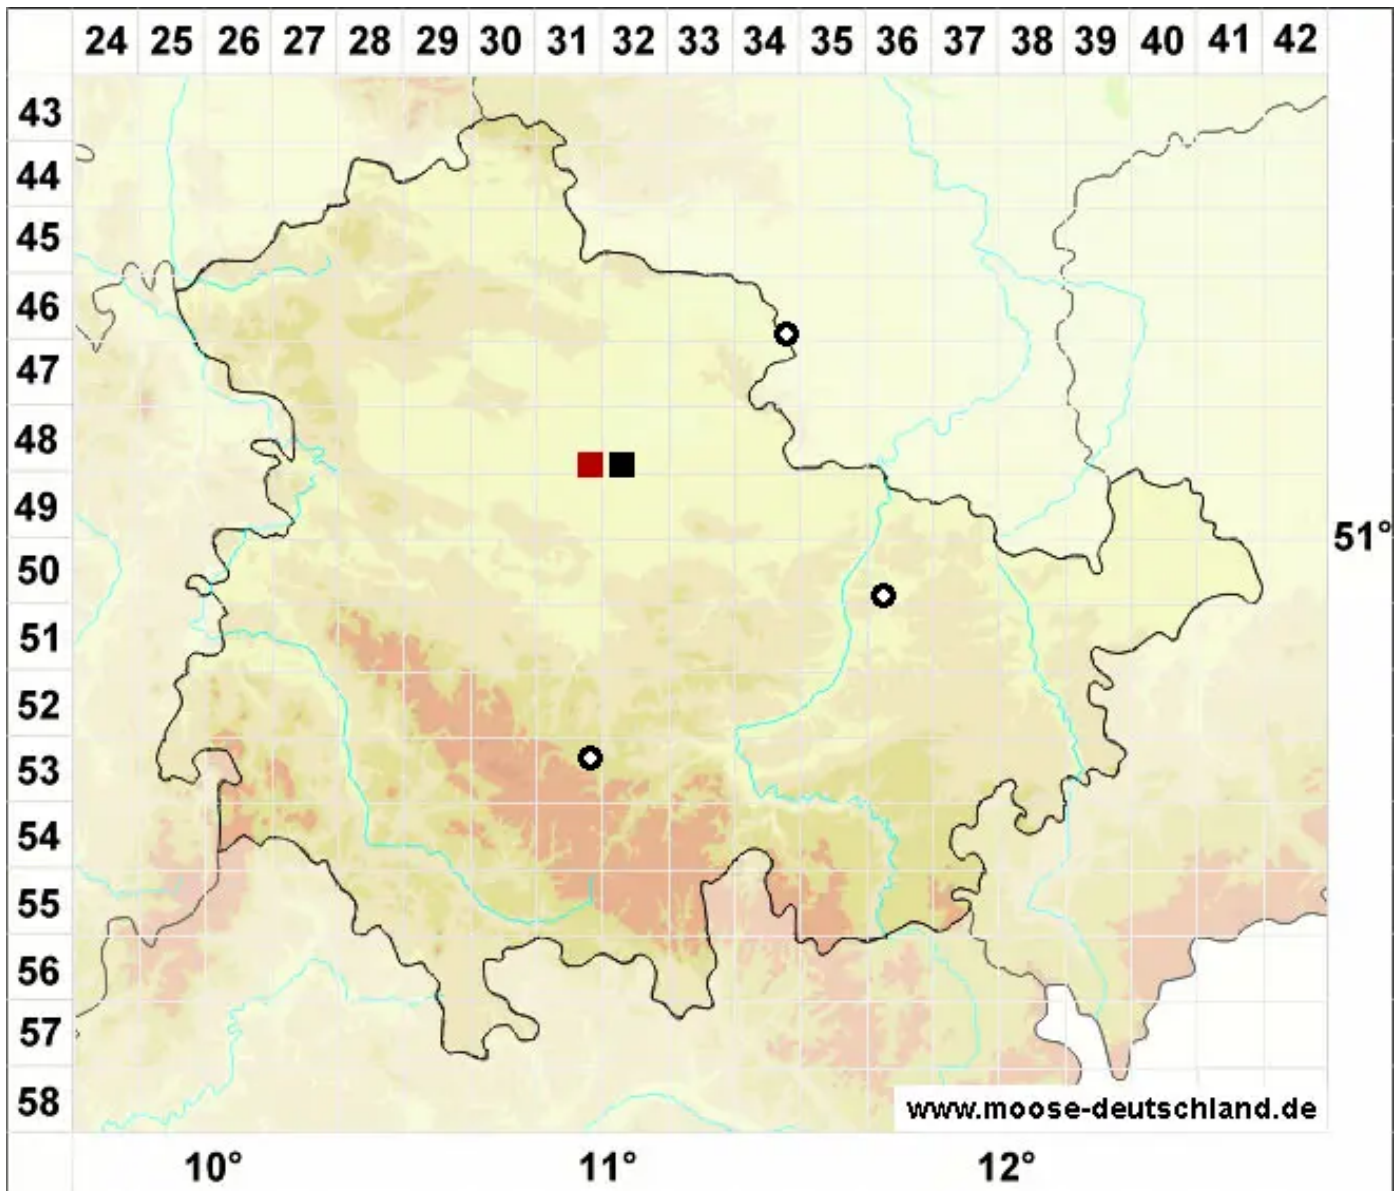

Campyliadelphus elodes (Lindb.) Kanda

Sumpf-Neugoldschlafmoos

Legende:

Symbole:

Ausgefülltes Symbol:
Zeitraum von 1980 bis heute (Aktuelle Angabe)

Leeres Symbol:
Zeitraum vor 1980 (Altangabe)

Quadrat: Herbarbeleg