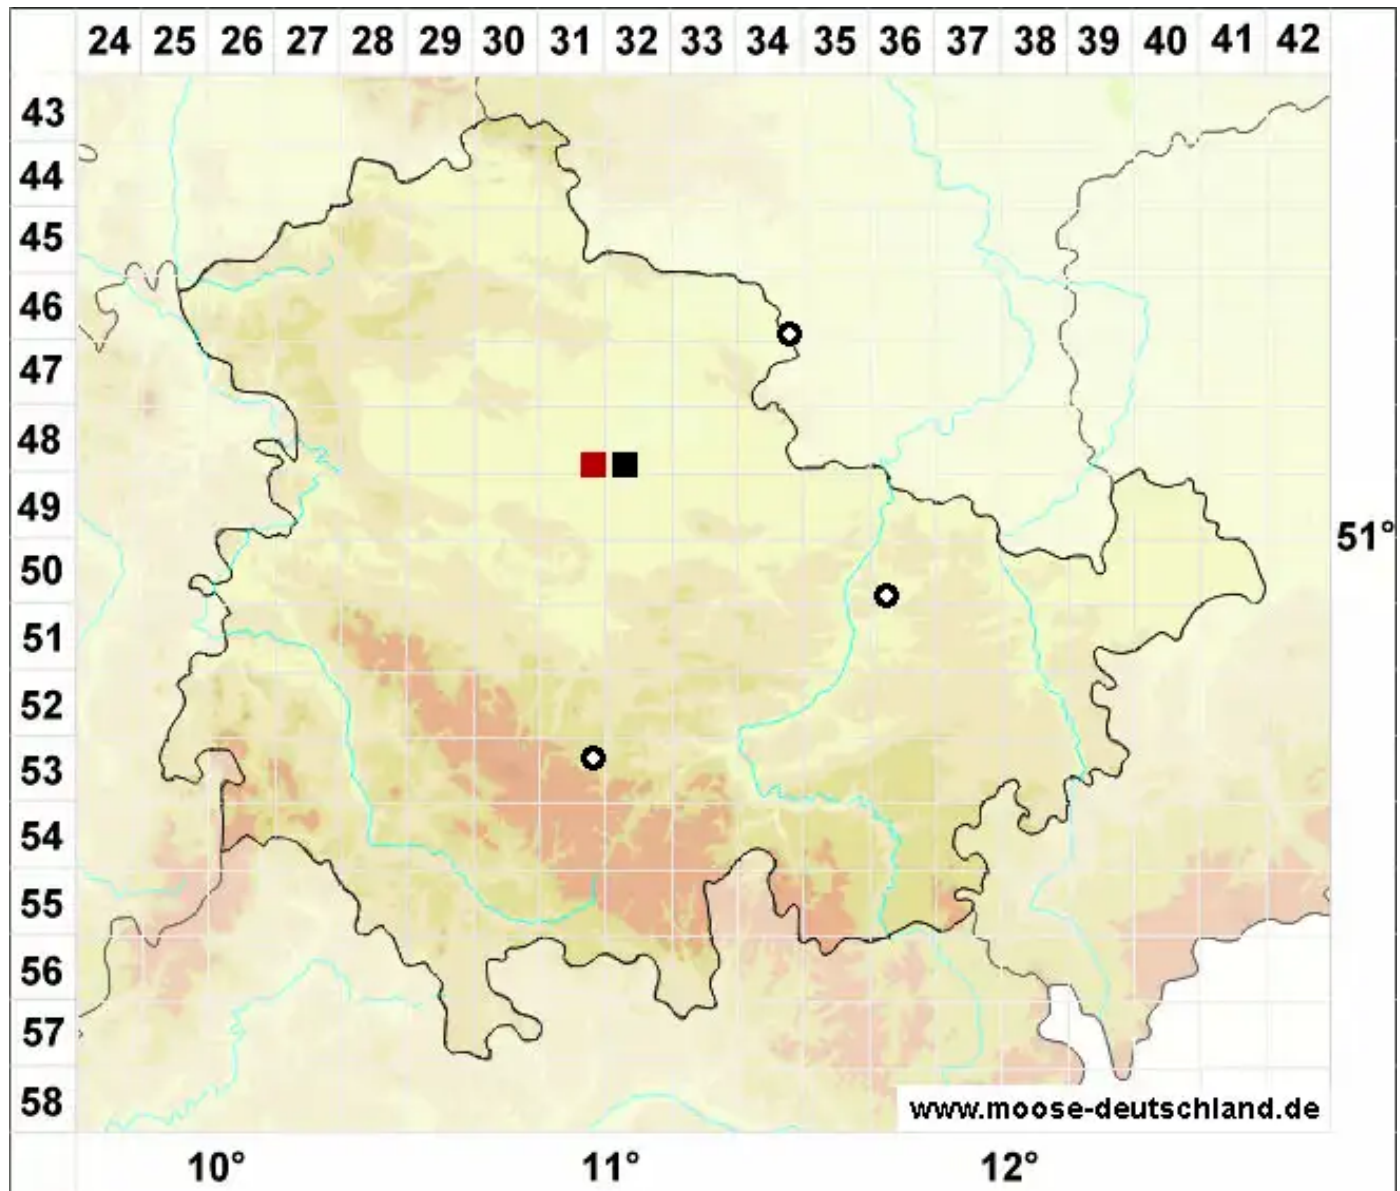

Campyliadelphus elodes (Lindb.) Kanda

Sumpf-Neugoldschlafmoos

Legende:

Symbole:

Ausgefülltes Symbol:
Zeitraum von 1980 bis heute (Aktuelle Angabe)

Leeres Symbol:
Zeitraum vor 1980 (Altangabe)

Quadrat: Herbarbeleg