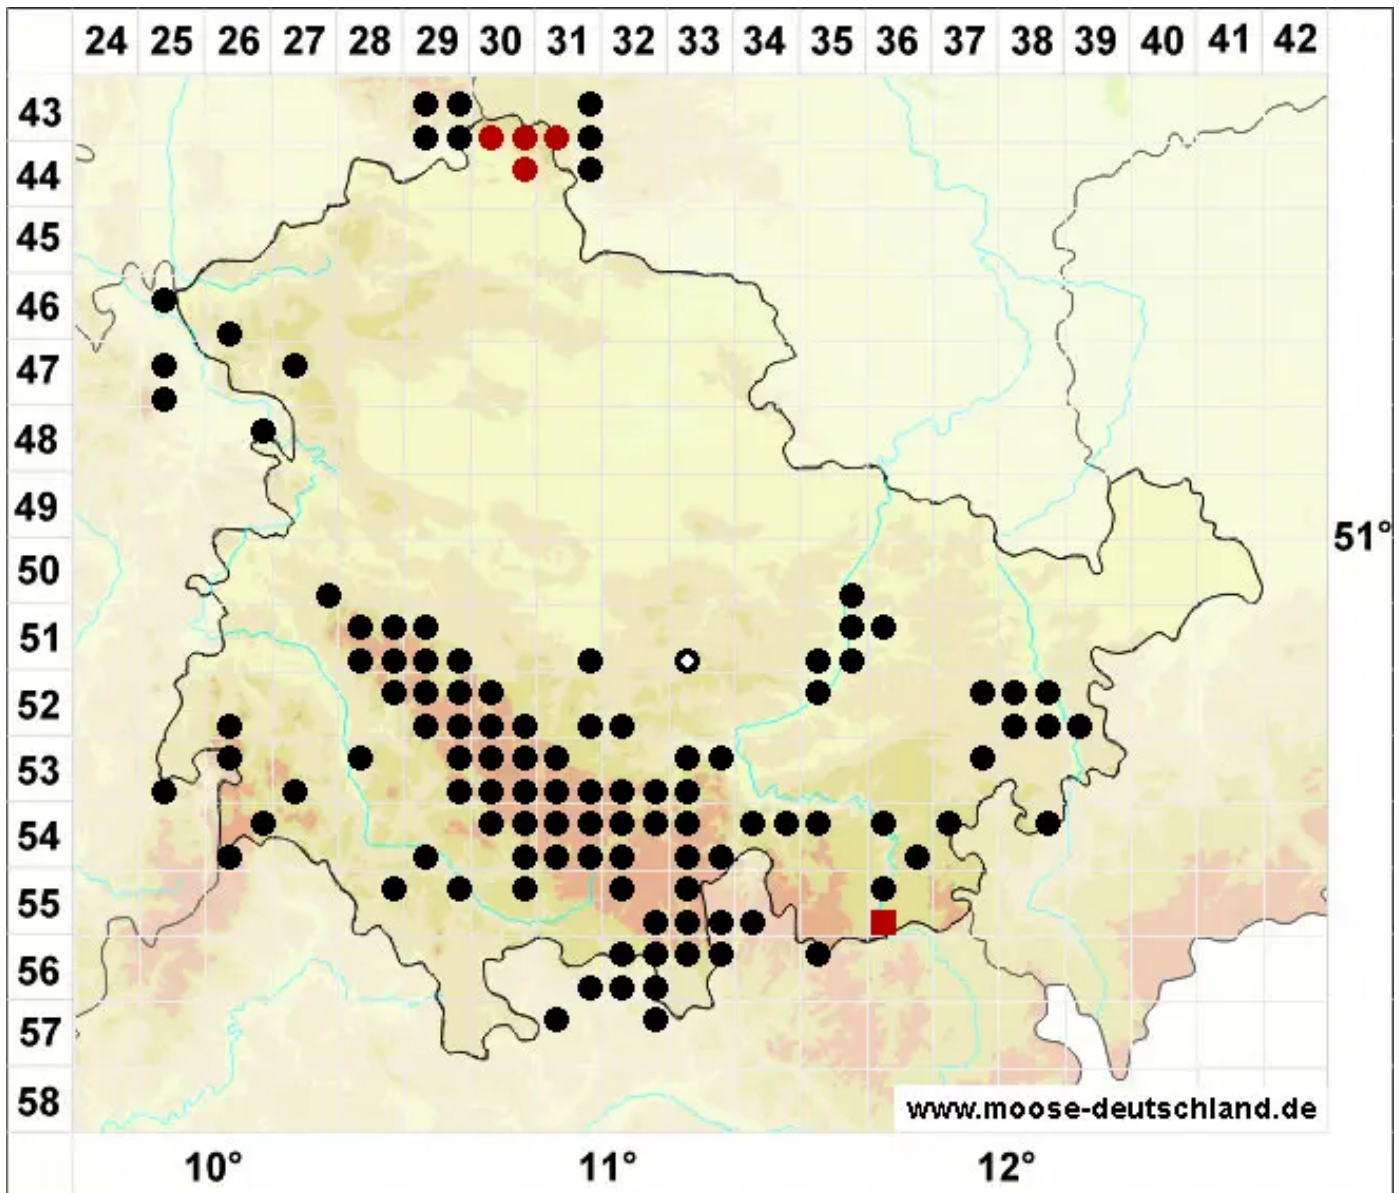

# Hygroamblystegium fluviatile (Hedw.) Loeske

Fluß-Wasserstumpfdeckelmoos

Legende:

- Symbole:**
- Ausgefülltes Symbol:  
Zeitraum von 1980 bis heute (Aktuelle Angabe)
  - Leeres Symbol:  
Zeitraum vor 1980 (Altangabe)
  - Quadrat: Herbarbeleg