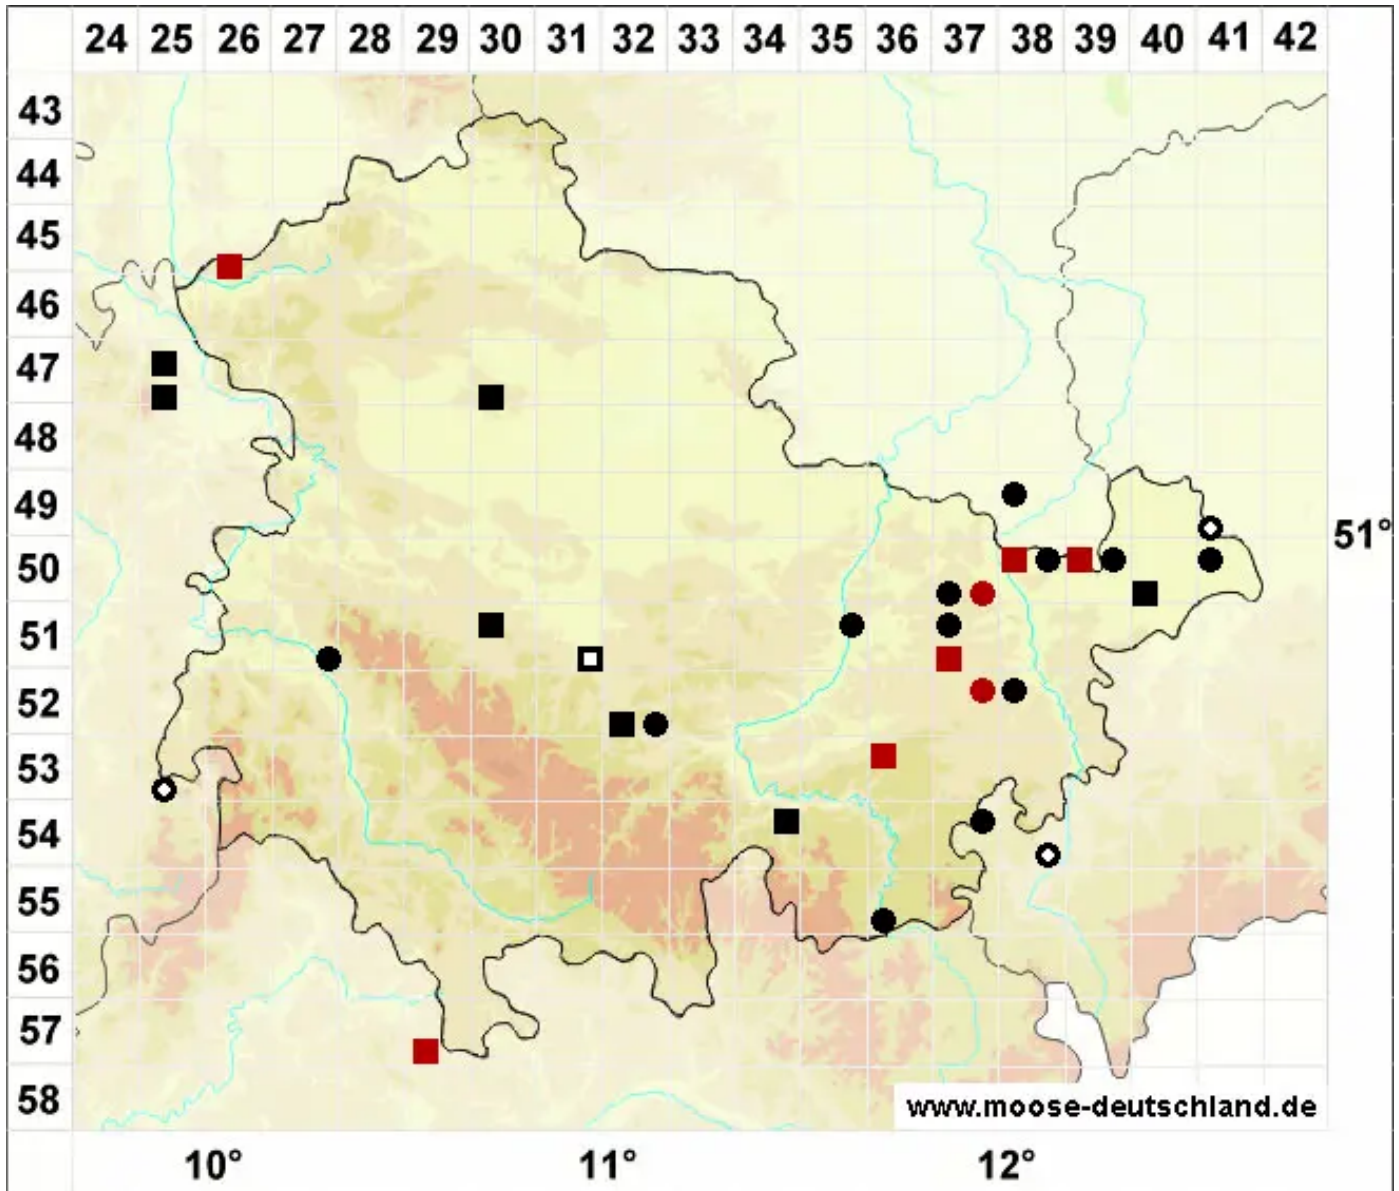

Hygroamblystegium humile (P.Beauv.) Vanderp., Goffinet & H

Niedriges Wasserstumpfdeckelmoos

Legende:

- Symbole:**
Ausgefülltes Symbol:
Zeitraum von 1980 bis heute (Aktuelle Angabe)
Leeres Symbol:
Zeitraum vor 1980 (Altangabe)
Quadrat: Herbarbeleg