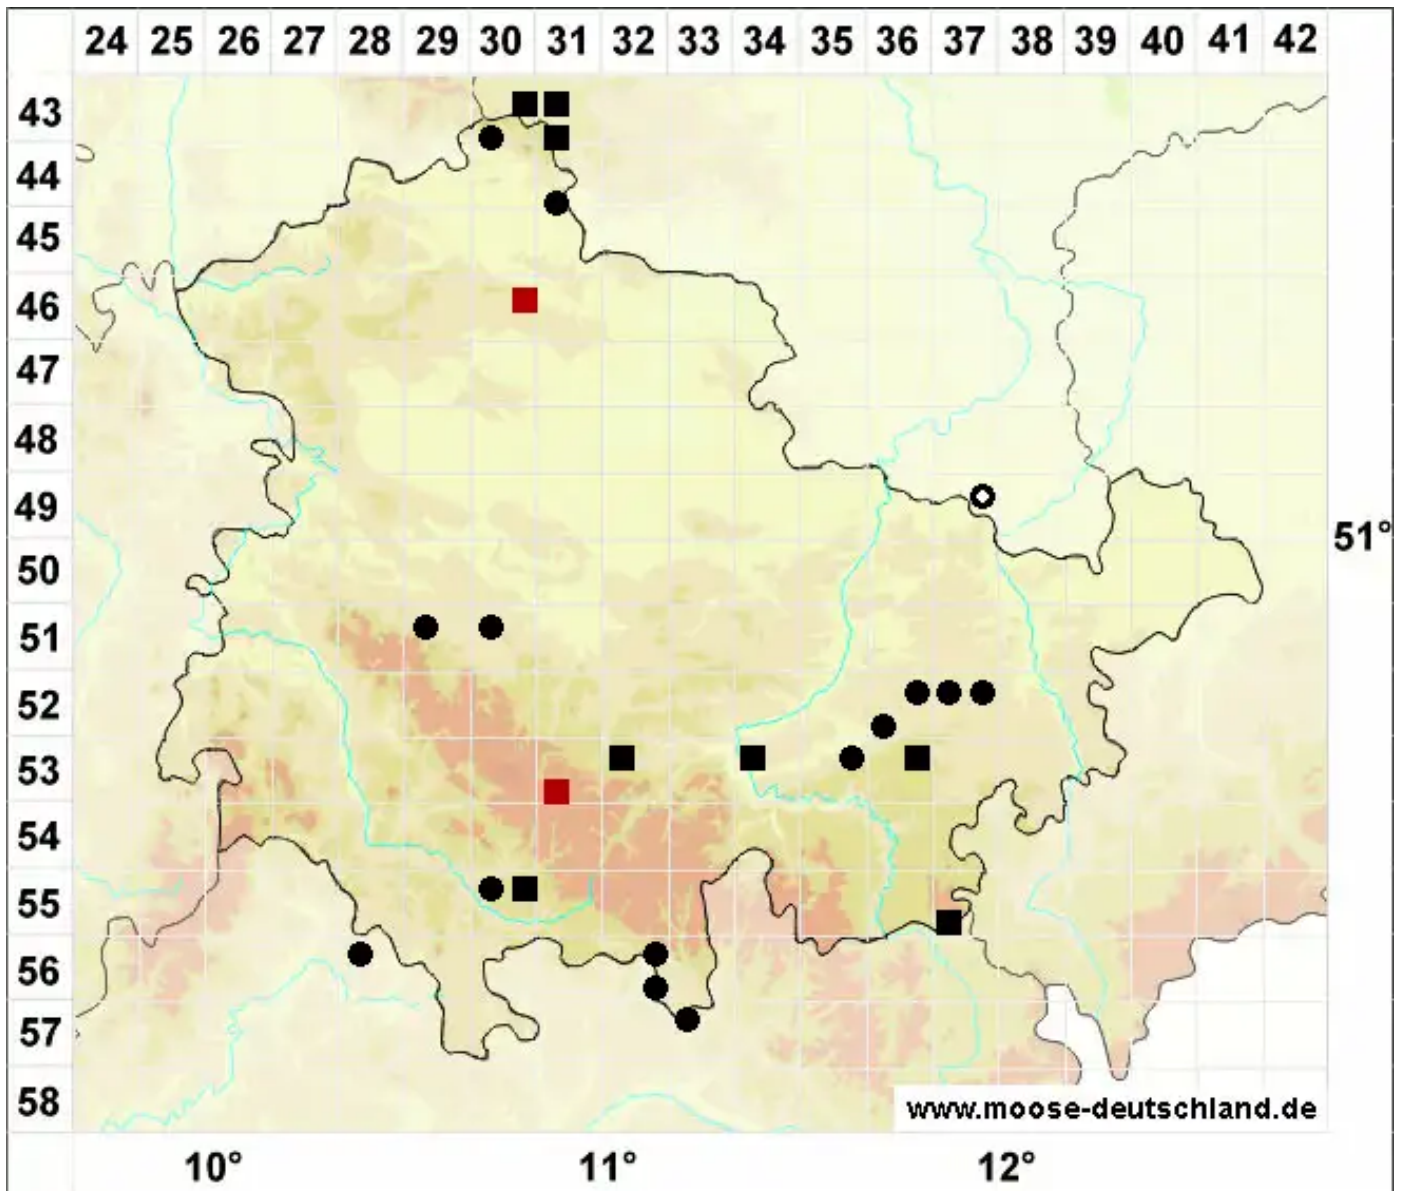

Pseudocampyllum radicale (P.Beauv.) Vanderp. & Hedenäs

Sumpf-Scheingoldschlafmoos

Legende:

Symbole:

Ausgefülltes Symbol:
Zeitraum von 1980 bis heute (Aktuelle Angabe)

Leeres Symbol:
Zeitraum vor 1980 (Altangabe)

Quadrat: Herbarbeleg