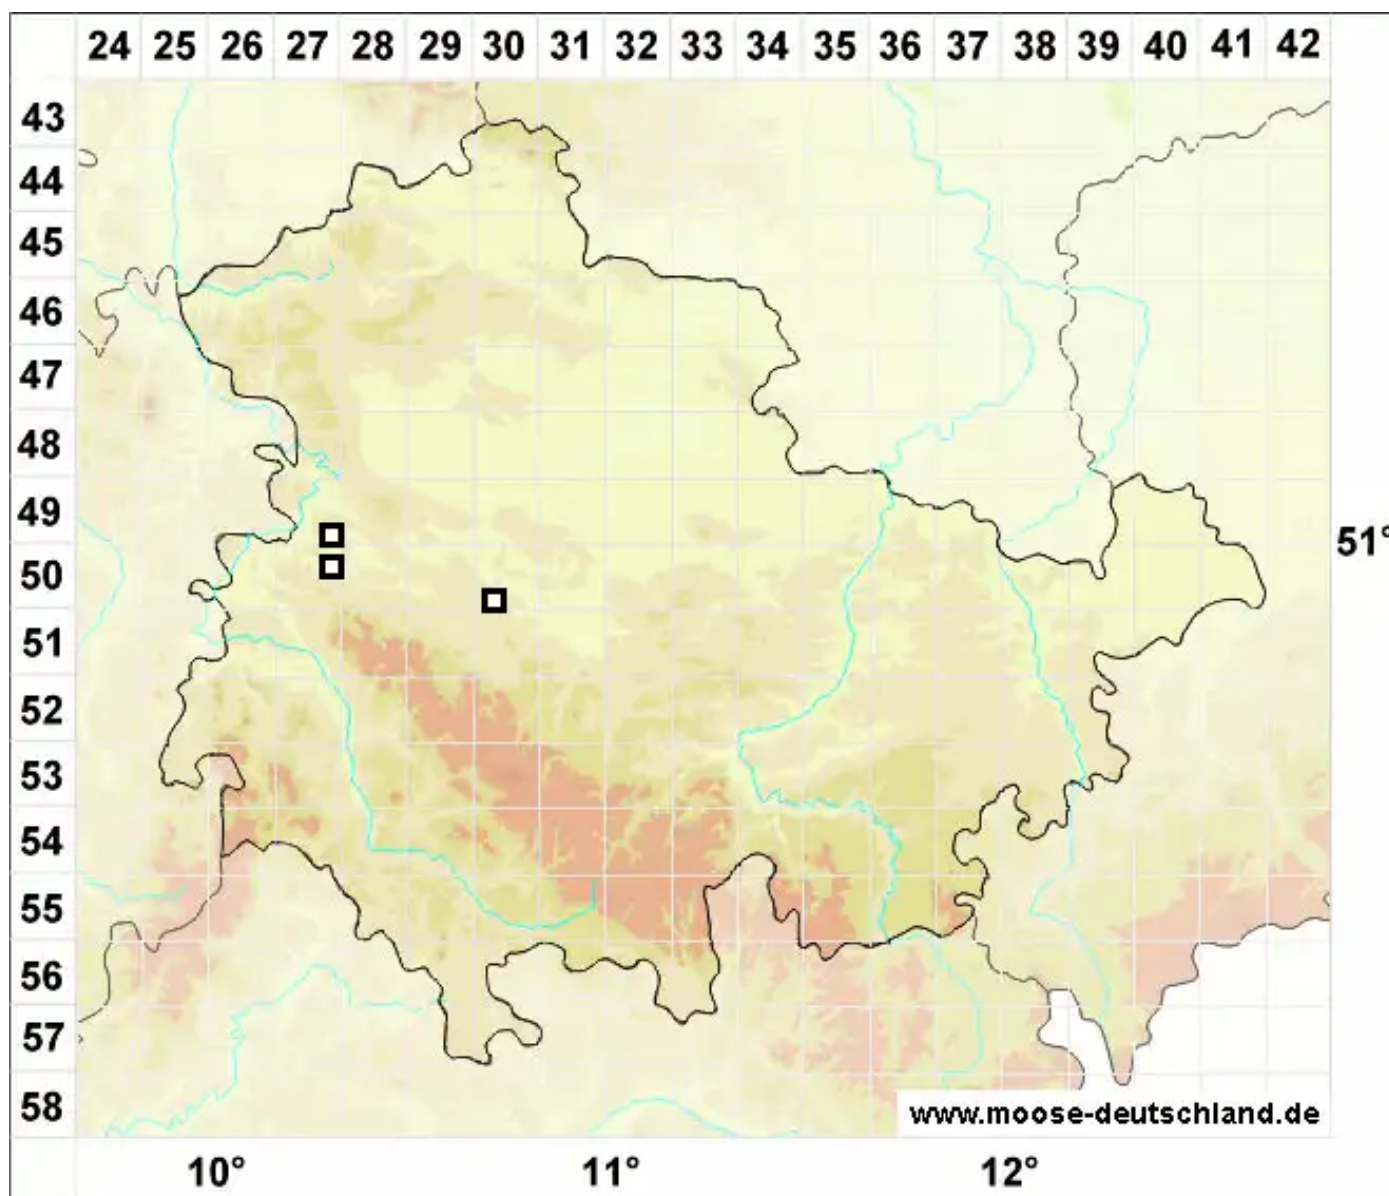

Drepanocladus longifolius (Mitt.) Paris

Langblättriges Sichelmoos

Legende:

Symbole:

Ausgefülltes Symbol:
Zeitraum von 1980 bis heute (Aktuelle Angabe)

Leeres Symbol:
Zeitraum vor 1980 (Altangabe)

Quadrat: Herbarbeleg