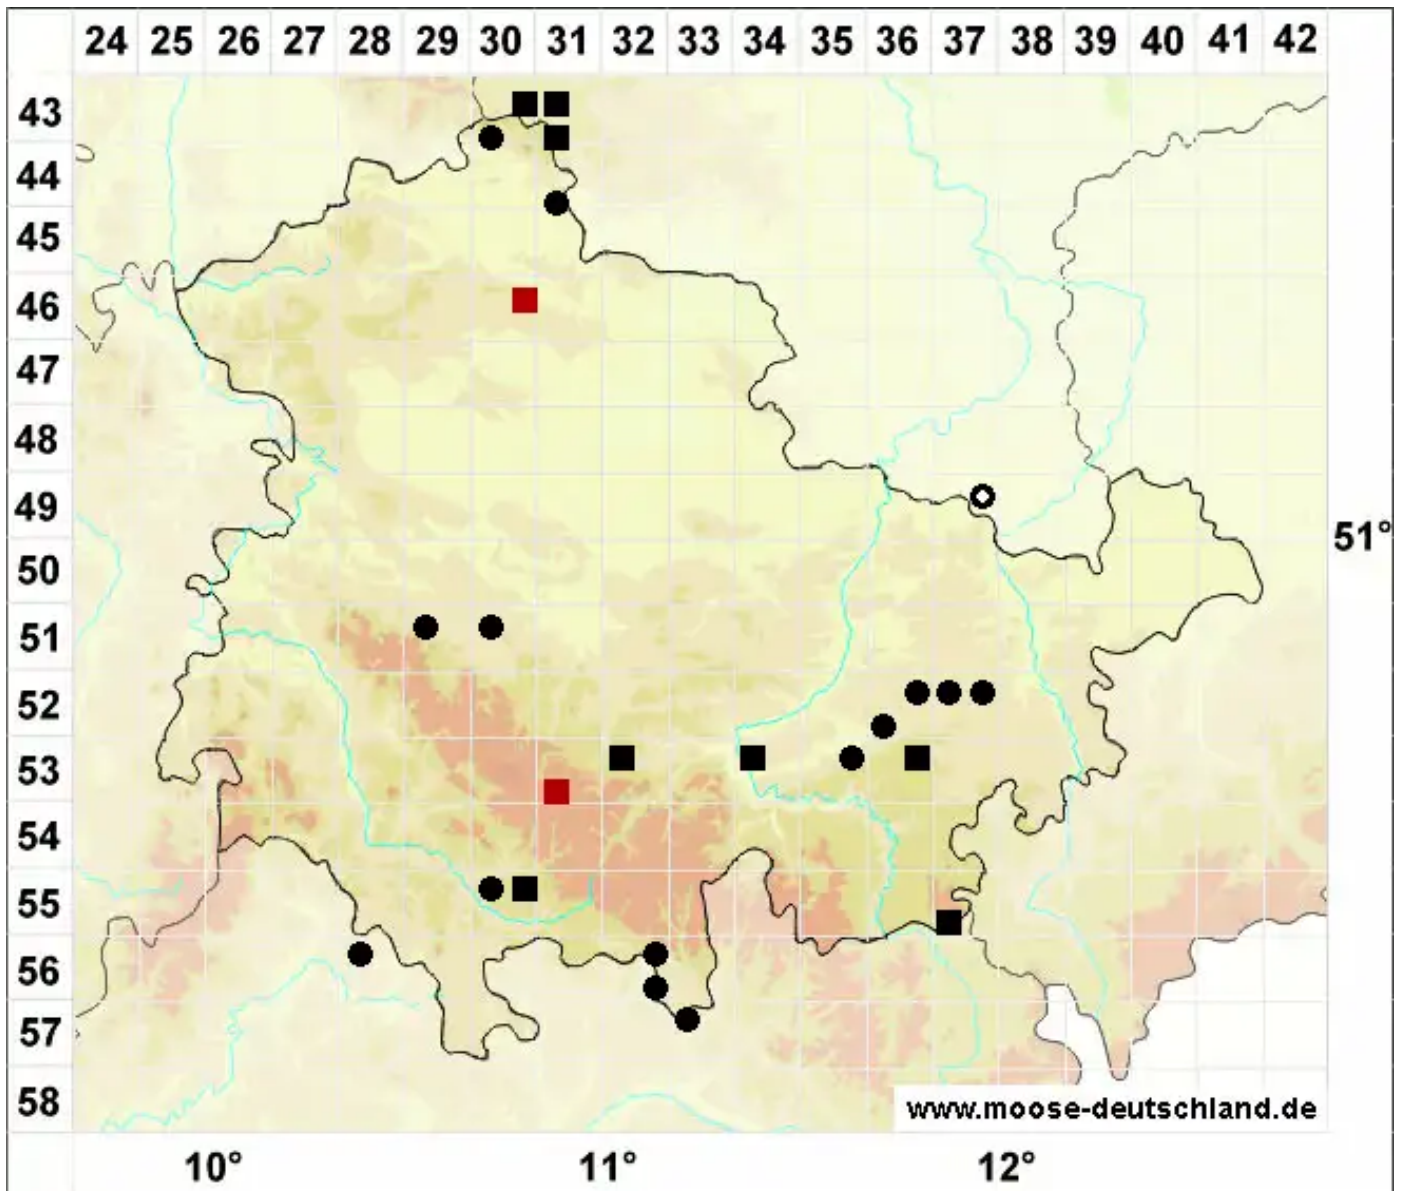

# *Pseudocampyllum radicale* (P.Beauv.) Vanderp. & Hedenäs

Sumpf-Scheingoldschlafmoos

Legende:

**Symbole:**

Ausgefülltes Symbol:  
Zeitraum von 1980 bis heute (Aktuelle Angabe)

Leeres Symbol:  
Zeitraum vor 1980 (Altangabe)

Quadrat: Herbarbeleg