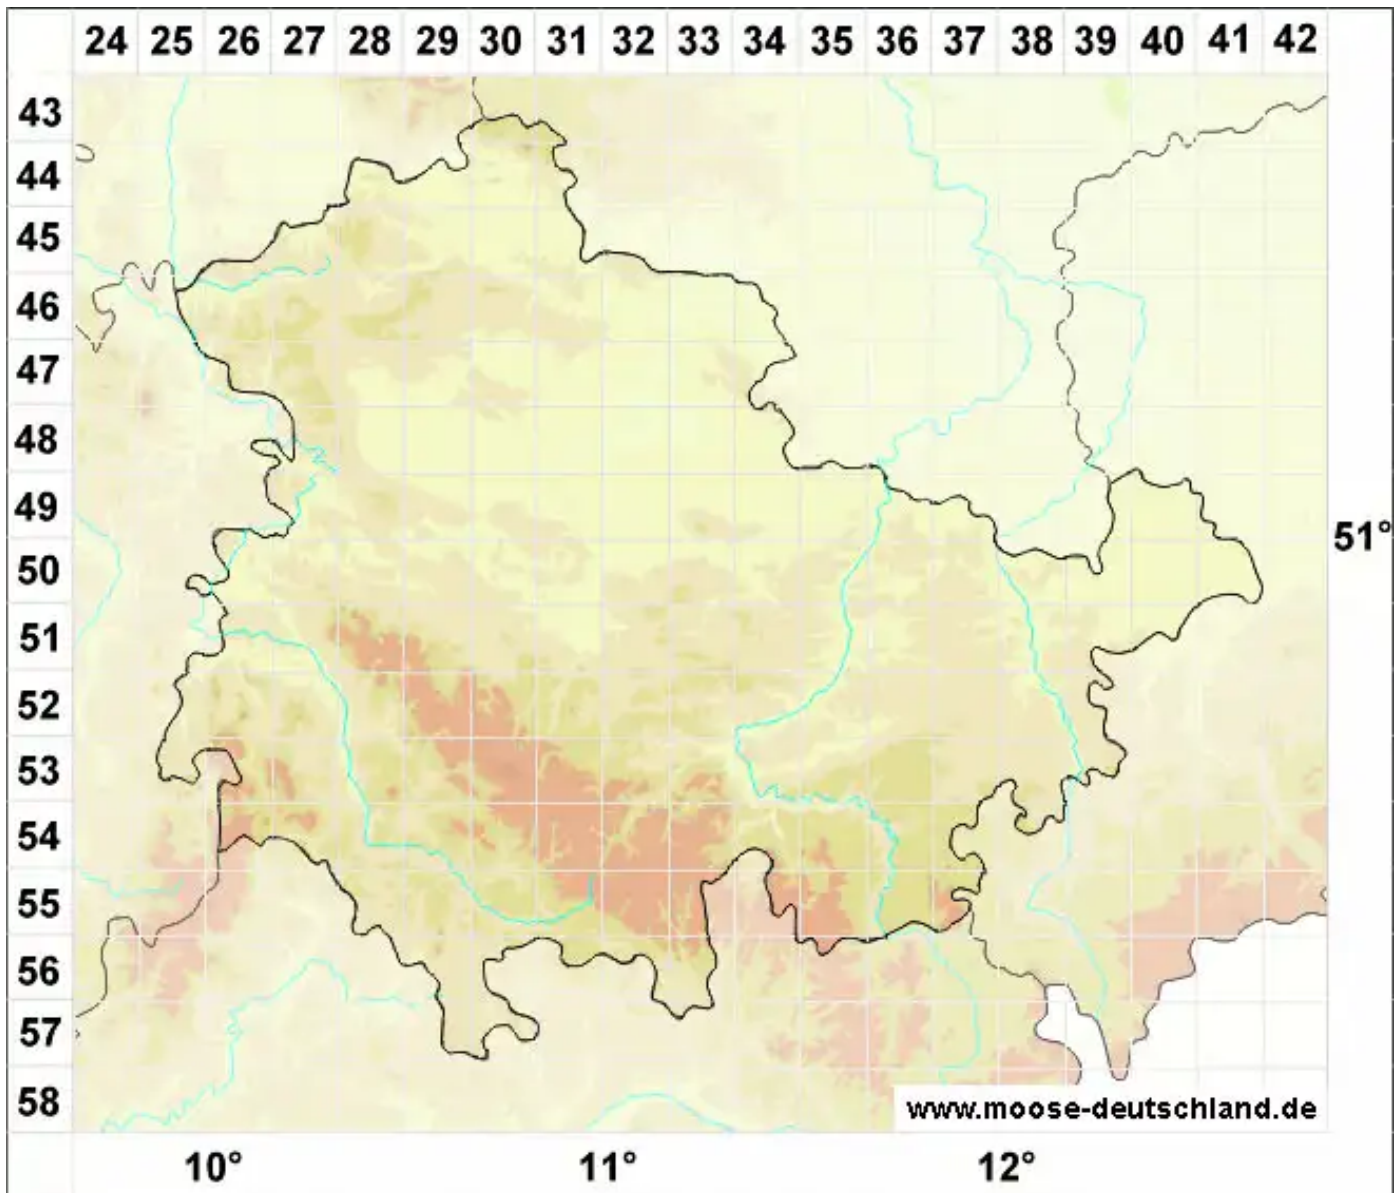

# Amblystegium serpens (Hedw.) Schimp. var. serpens

Kriechendes Stumpfdeckelmoos

Legende:

**Symbole:**

Ausgefülltes Symbol:  
Zeitraum von 1980 bis heute (Aktuelle Angabe)

Leeres Symbol:  
Zeitraum vor 1980 (Altangabe)

Quadrat: Herbarbeleg